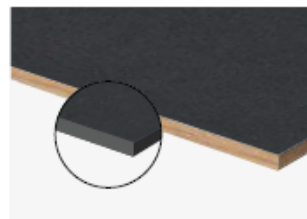

WHITE

**SOLID WOOD**  
1"

SOLID OAK

**LINOLEUM**  
oak/ matching  
color edge  
1.2"

NERO 4023

PEBBLE 4175

ASH 4132

CONIFER 4174