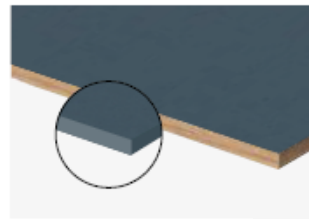

SMOKEY BLUE 4179