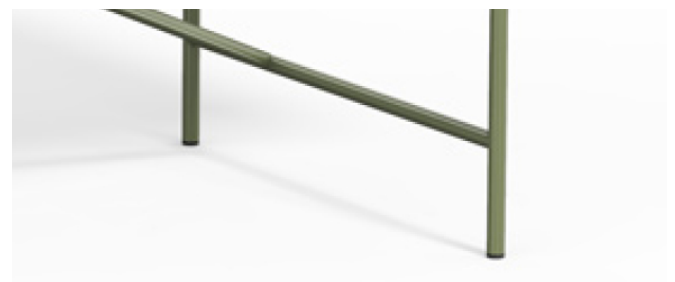

OLIVE GREEN

COLORLESS

TABLE TOP COLORS

MELAMINE
oak/ color edge
1.1"

WHITE

SOLID WOOD
1"

SOLID OAK

LINOLEUM
oak/ matching
color edge
1.2"