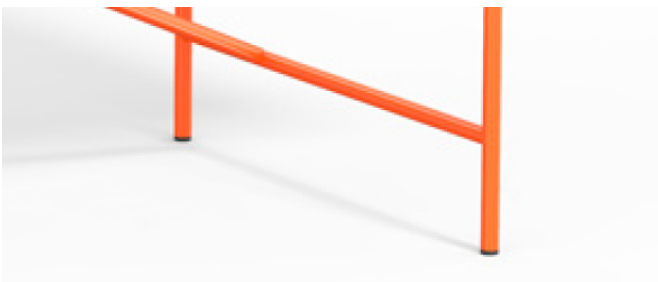

OLIVE GREEN

COLORLESS

TABLE TOP COLORS

MELAMINE
oak/ color edge
1.1"

WHITE

SOLID WOOD
1"

SOLID OAK

LINOLEUM
oak/ matching
color edge
1.2"