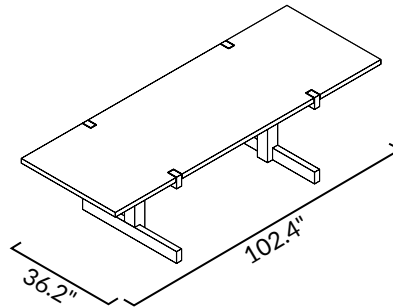

### Dimensions

RICHTER Table Large (L 94.5" x W 36.2" x H 29.5")

RICHTER Table XLarge (L 102.4" x W 36.2" x H 29.5")

RICHTER Table XXLlarge (L 110.2" x W 36.2" x H 29.5")

RICHTER Table XXXLarge (L 118.1" x W 36.2" x H 29.5")

**Seating Overview**

RICHTER Table Large L 94.5" x W 36.2" x H 29.5"

RICHTER Table XLargeL 102.4" x W 36.2" x H 29.5"

RICHTER Table XXLarge L 110.2" x W 36.2" x H 29.5"

RICHTER Table XXXLarge L 118.1" x W 36.2" x H 29.5"