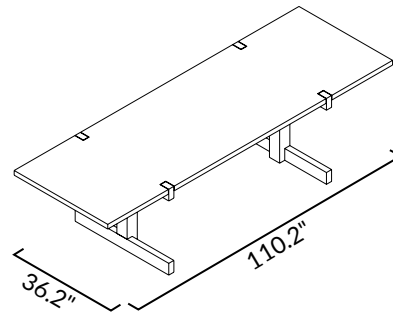

### Dimensions

RICHTER Table Large (L 94.5" x W 36.2" x H 29.5")

RICHTER Table XLarge (L 102.4" x W 36.2" x H 29.5")

RICHTER Table XXLlarge (L 110.2" x W 36.2" x H 29.5")

RICHTER Table XXXLarge (L 118.1" x W 36.2" x H 29.5")

**Seating Overview**

RICHTER Table Large L 94.5" x W 36.2" x H 29.5"

RICHTER Table XLargeL 102.4" x W 36.2" x H 29.5"

RICHTER Table XXLarge L 110.2" x W 36.2" x H 29.5"

RICHTER Table XXXLarge L 118.1" x W 36.2" x H 29.5"