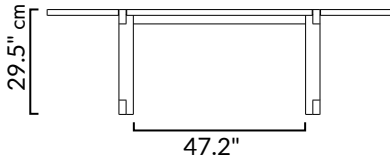

### Dimensions

RICHTER Table Large (L 94.5" x W 36.2" x H 29.5")

RICHTER Table XLarge (L 102.4" x W 36.2" x H 29.5")

RICHTER Table XXLlarge (L 110.2" x W 36.2" x H 29.5")

RICHTER Table XXXLarge (L 118.1" x W 36.2" x H 29.5")

**Seating Overview**

RICHTER Table Large L 94.5" x W 36.2" x H 29.5"

RICHTER Table XLargeL 102.4" x W 36.2" x H 29.5"

RICHTER Table XXLarge L 110.2" x W 36.2" x H 29.5"

RICHTER Table XXXLarge L 118.1" x W 36.2" x H 29.5"