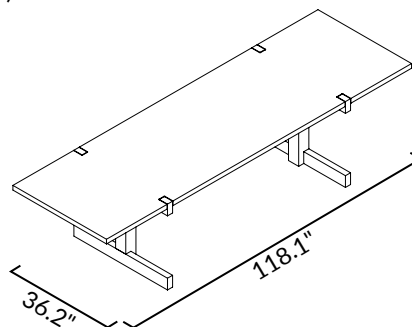

### Dimensions

RICHTER Table Large (L 94.5" x W 36.2" x H 29.5")

RICHTER Table XLarge (L 102.4" x W 36.2" x H 29.5")

RICHTER Table XXLlarge (L 110.2" x W 36.2" x H 29.5")

RICHTER Table XXXLarge (L 118.1" x W 36.2" x H 29.5")

**Seating Overview**

RICHTER Table Large L 94.5" x W 36.2" x H 29.5"

RICHTER Table XLargeL 102.4" x W 36.2" x H 29.5"

RICHTER Table XXLarge L 110.2" x W 36.2" x H 29.5"

RICHTER Table XXXLarge L 118.1" x W 36.2" x H 29.5"