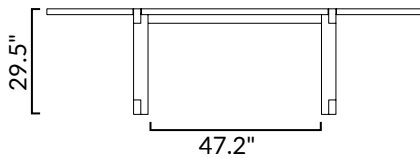

### Dimensions

RICHTER Table Large (L 94.5" x W 36.2" x H 29.5")

RICHTER Table XLarge (L 102.4" x W 36.2" x H 29.5")

RICHTER Table XXLlarge (L 110.2" x W 36.2" x H 29.5")

RICHTER Table XXXLarge (L 118.1" x W 36.2" x H 29.5")

**Seating Overview**

RICHTER Table Large L 94.5" x W 36.2" x H 29.5"

RICHTER Table XLargeL 102.4" x W 36.2" x H 29.5"

RICHTER Table XXLarge L 110.2" x W 36.2" x H 29.5"

RICHTER Table XXXLarge L 118.1" x W 36.2" x H 29.5"