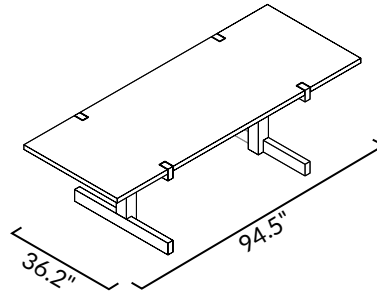

### Dimensions

RICHTER Table Large (L 94.5" x W 36.2" x H 29.5")

RICHTER Table XLarge (L 102.4" x W 36.2" x H 29.5")

RICHTER Table XXLlarge (L 110.2" x W 36.2" x H 29.5")

RICHTER Table XXXLarge (L 118.1" x W 36.2" x H 29.5")

**Seating Overview**

RICHTER Table Large L 94.5" x W 36.2" x H 29.5"

RICHTER Table XLargeL 102.4" x W 36.2" x H 29.5"

RICHTER Table XXLarge L 110.2" x W 36.2" x H 29.5"

RICHTER Table XXXLarge L 118.1" x W 36.2" x H 29.5"