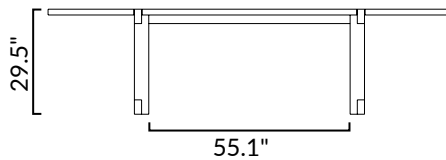

### Dimensions

RICHTER Table Large (L 94.5" x W 36.2" x H 29.5")

RICHTER Table XLarge (L 102.4" x W 36.2" x H 29.5")

RICHTER Table XXLlarge (L 110.2" x W 36.2" x H 29.5")

RICHTER Table XXXLarge (L 118.1" x W 36.2" x H 29.5")

**Seating Overview**

RICHTER Table Large L 94.5" x W 36.2" x H 29.5"

RICHTER Table XLargeL 102.4" x W 36.2" x H 29.5"

RICHTER Table XXLarge L 110.2" x W 36.2" x H 29.5"

RICHTER Table XXXLarge L 118.1" x W 36.2" x H 29.5"