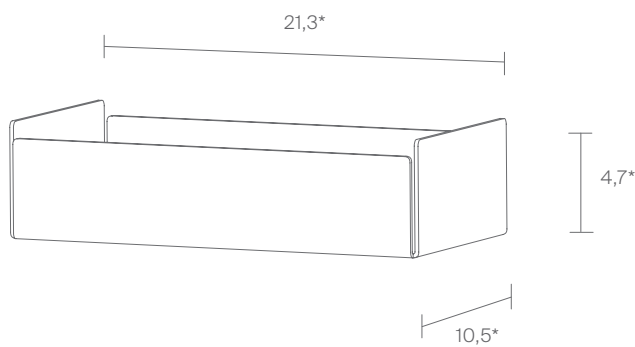

Schub / Drawer

Aluminium pulverbeschichtet (matt)
Aluminium powder-coated (matte)

- Schwarz / Black (RAL 9005)
- Orange / Orange (RAL 2004)

Schale und Schub können nachträglich für den Riegel aus Esche ergänzt werden. Es finden maximal 2 Schalen und 4 Schübe im Riegel Platz.

The tray and drawer can be added to the ash bar afterwards. The bar houses a maximum of 2 trays and 4 drawers.

*Innenmaß
Internal dimension