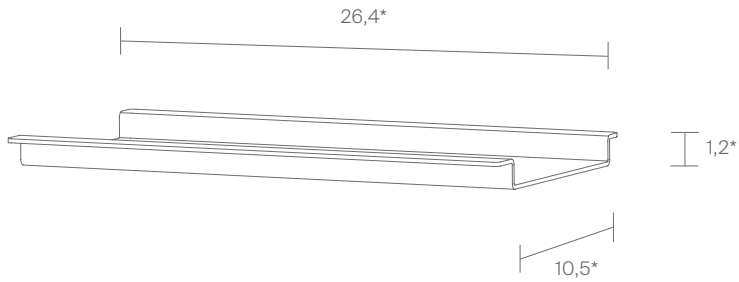

Beide Riegel sind in Kombination mit jeder Tischoberfläche erhältlich.

Der Riegel aus Esche kann zusätzlich mit Einsätzen erweitert werden (Schale/Schub).

Both bars are available in combination with any table surface.

The ash bar can be extended with additional inserts (tray/drawer).

* inkl. Kabeldurchlass
incl. cable outlet

Maße in cm / Dimensions in cm

STILLFRIED
WIEN

®
N I L S
H O L G E R
M O O R M A N N

Kurt

Kurt

Schale / Tray