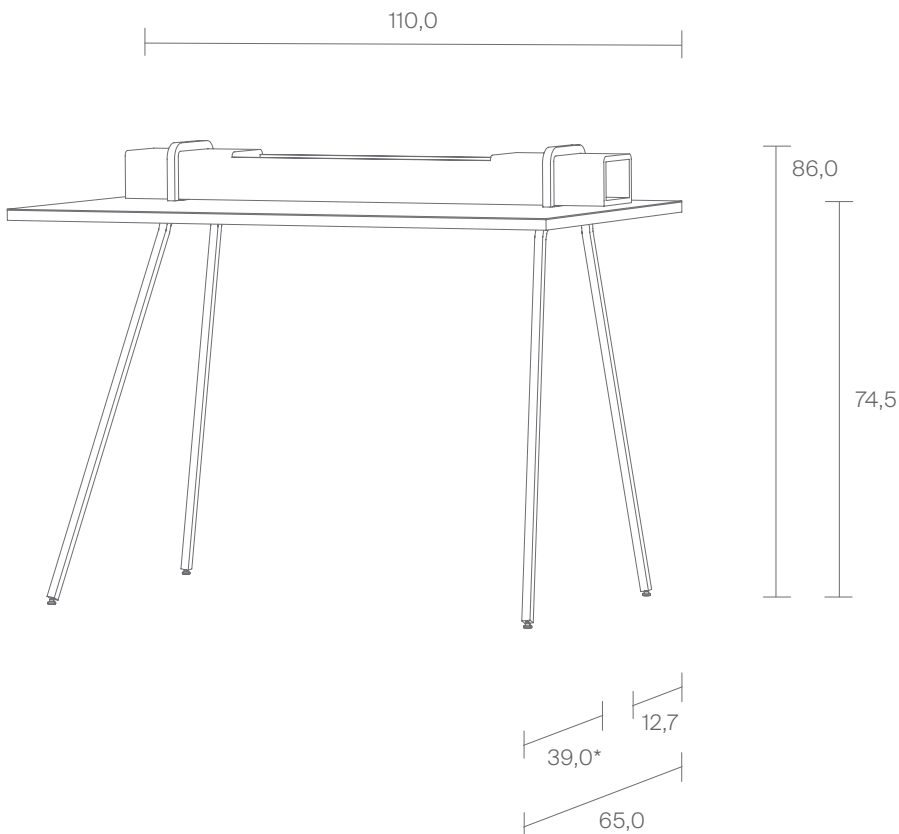

● Schwarz / *Black*

● Grau / *Grey*

● Hellbeige / *Light Beige*

* Arbeitstiefe
Depth work area

Maße in cm / *Dimensions in cm*

STILLFRIED
WIEN

®
N I L S
H O L G E R
M O O R M A N N

Kurt Riegel / Kurt bars