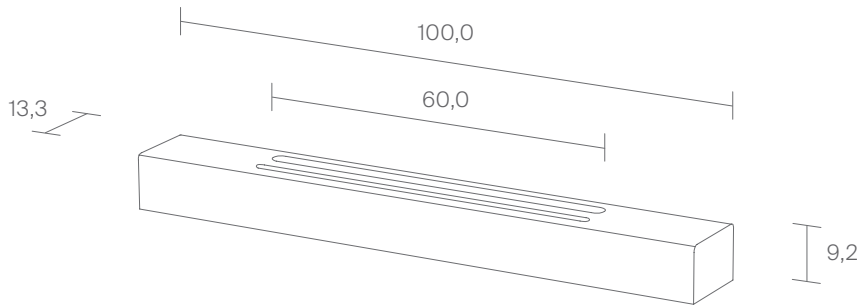

● Schwarz / *Black*

● Grau / *Grey*

● Hellbeige / *Light Beige*

* Arbeitstiefe
Depth work area

Maße in cm / *Dimensions in cm*

STILLFRIED
WIEN

®
N I L S
H O L G E R
M O O R M A N N

Kurt Riegel / Kurt bars