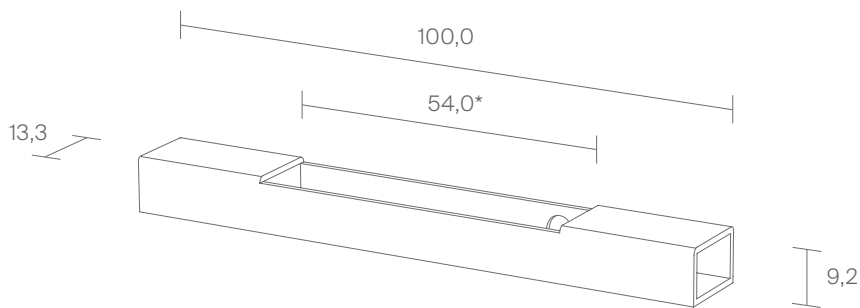

Riegel / Bar

Esche

Ash

● Unbehandelt / Untreated

Beide Riegel sind in Kombination mit jeder Tischoberfläche erhältlich.

Der Riegel aus Esche kann zusätzlich mit Einsätzen erweitert werden (Schale/Schub).

Both bars are available in combination with any table surface.

The ash bar can be extended with additional inserts (tray/drawer).

* inkl. Kabeldurchlass
incl. cable outlet

Maße in cm / Dimensions in cm

STILLFRIED
WIEN

®
N I L S
H O L G E R
M O O R M A N N