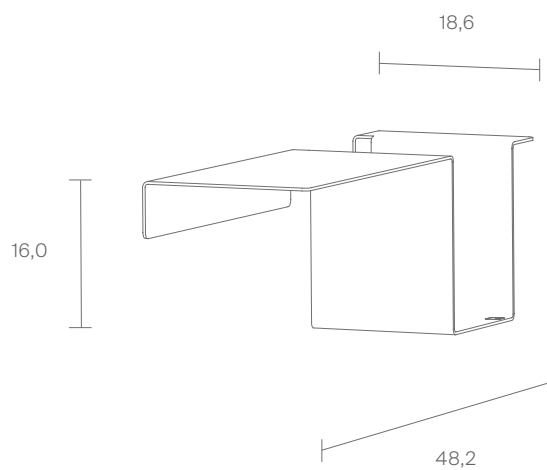

8,0

Max. Höhe von Lattenrost inkl. Matratze

Max. height of bed base incl. mattress
17,5

Matratze (Außenmaße)

Länge x Breite

*Mattress (external dimensions)**Length x Width*

200 x 90 / 100

Maße in cm / *Dimensions in cm*

Gurtband

Belt strap

Roll-Lattenrost für alle Bett-Breiten.

Roll-up slatted frame for all bed widths.

Stahl pulverbeschichtet (Feinstruktur matt)

Steel powder coated (fine textured matte)

● Lichtgrau / Light grey

● Anthrazit / Anthracite

Maße in cm / Dimensions in cm