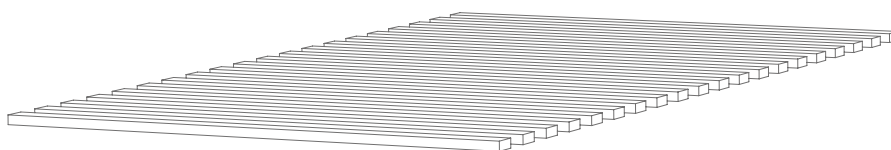

STILLFRIED
WIEN

®

NILS
HOLGER
MOORMANN

Tagedieb Stapelbett / *Stacking Bed*

Tagedieb Stapelbett Lattenrost / *Tagedieb Stacking Bed Slatted Frame*

Vollholz

Solid wood

● Unbehandelt / *Untreated*

Gurtband

Belt strap

Roll-Lattenrost für alle Bett-Breiten.

Roll-up slatted frame for all bed widths.

Stahl pulverbeschichtet (Feinstruktur matt)

Steel powder coated (fine textured matte)

● Lichtgrau / Light grey