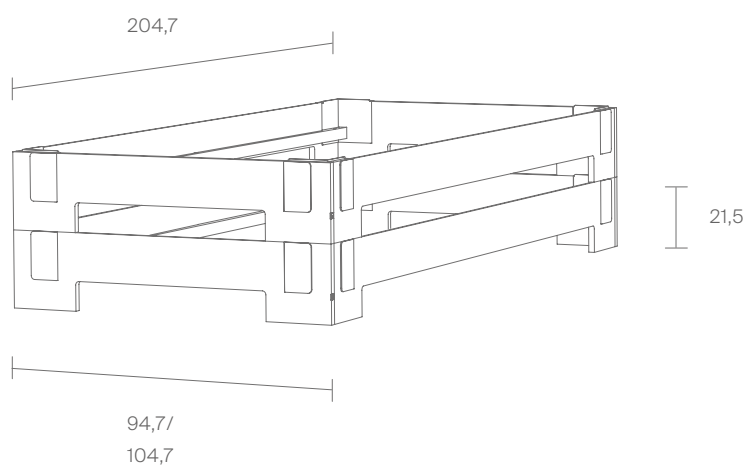

Tagedieb Stapelbett / Stacking Bed

Tagedieb Stapelbett / Stacking Bed

Tagedieb Stapelbett / *Stacking Bed*

FU (Sperrholz, Birke)

FU (Birch plywood)○ Weiß / *White*● Schwarz / *Black*Klammern / *Clamps*● Lichtgrau / *Light Grey*(für FU Weiß / *for FU White*)● Anthrazit / *Anthracite*(für FU Schwarz / *for FU Black*)Höhe zwischen Lattenrostaufgabe und
Oberkante Bett*Height between slatted frame support
and upper edge frame*

8,0

Max. Höhe von Lattenrost inkl. Matratze

Max. height of bed base incl. mattress
17,5

Matratze (Außenmaße)

Länge x Breite

*Mattress (external dimensions)**Length x Width*

200 x 90 / 100

Maße in cm / *Dimensions in cm*

● Anthrazit / Anthracite

Maße in cm / Dimensions in cm