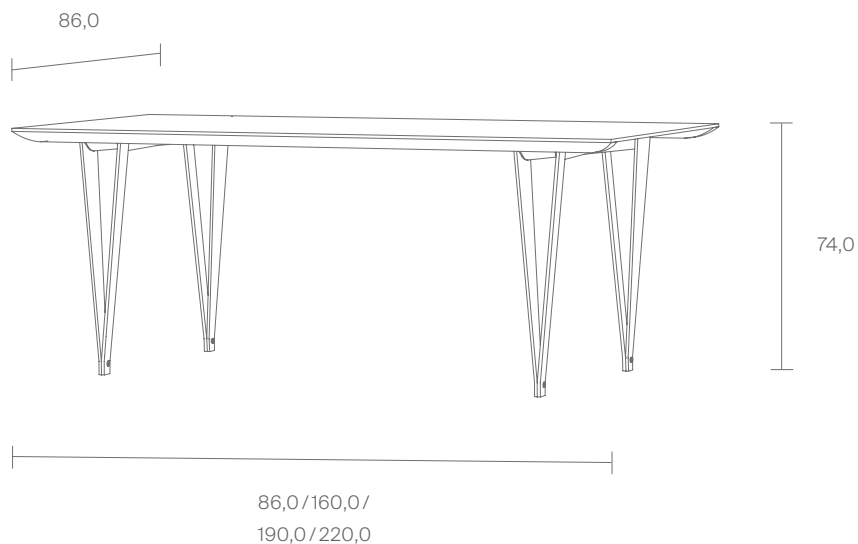

Spanoto

Spanoto Schwarz / Spanoto Black

Tischplatte / Table top

Linoleum

Linoleum

● Schwarz / Black

Beine / Legs

FU (Sperrholz, Birke)

FU (Birch plywood)

● Schwarz / Black

Tischplatte / Table top

FU (Sperrholz, Birke) querfurniert

FU (Birch plywood) veneered cross

● Klar lackiert / Clear varnished

Laminat seidenmatt

Laminate silk-mat

○ Weiß / White

Linoleum

Linoleum

● Schwarz / Black

● Grau / Grey

Beine / Legs

FU (Sperrholz, Birke)

FU (Birch plywood)

● Geölt / Oiled

Wir können auch anders! Passen Sie dieses Produkt einfach in Breite und Tiefe an.
There's more than one way to do it! Simply adjust width or depth of your product.

Maße in cm / Dimensions in cm

STILLFRIED
WIEN

®
N I L S
H O L G E R
M O O R M A N N