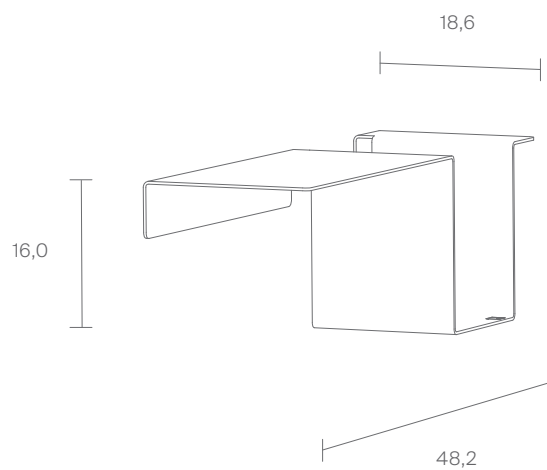

Siebenschläfer

FU (Sperrholz, Birke)

FU (Birch plywood)

○ Weiß / White

● Schwarz / Black

Höhe zwischen Lattenrostaufgabe und Oberkante Bett
Height between slatted frame support and upper edge frame
11,5

*Außenmaße
external dimensions

Wir können auch anders! Passen Sie dieses Produkt einfach in Länge und Breite an.
There's more than one way to do it! Simply adjust length or width of this product.

Maße in cm / Dimensions in cm

STILLFRIED
WIEN

®
N I L S
H O L G E R
M O O R M A N N

Siebenschläfer Seitenablage / Siebenschläfer Bed Shelf

Stahl pulverbeschichtet
steel powder coated

- Lichtgrau / Light grey
- Anthrazit / Anthracite

Maße in cm / Dimensions in cm