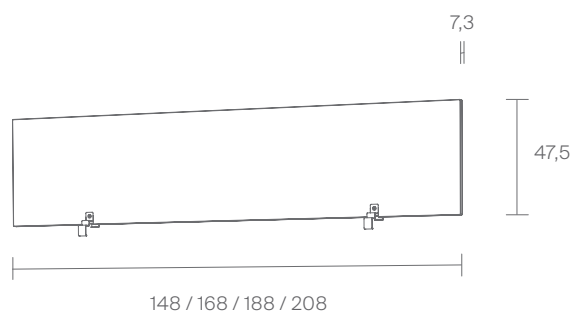

Seiltänzer Bett Kopfteil / *Seiltänzer Bed Headboard*

FU (Sperrholz, Birke)

Oberfläche (beidseitig) / *Surface (both sides):*

● Linoleum Schwarz / *Linoleum Black*

● Linoleum Hellbeige / *Linoleum Light Beige*

Streben / *Bars*

Esche unbehandelt / *Ash untreated*

Klammern / *Clamps*

Stahl nitriert / *Steel nitrided*