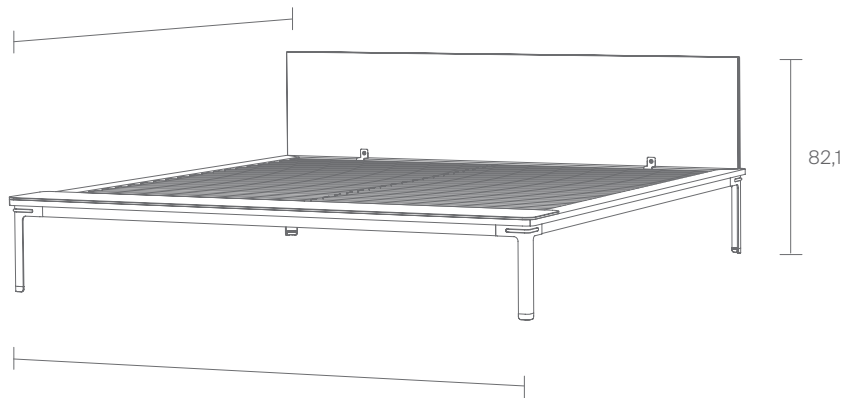

*Außenmaß
external dimension

**Außenmaß mit Ablage
external dimension with tray

Seiltänzer Bett / Seiltänzer Bed

Seiltänzer Bett Kopfteil / *Seiltänzer Bed Headboard*

FU (Sperrholz, Birke)

Oberfläche (beidseitig) / *Surface (both sides):*

220 (233,5* / nicht möglich / *not possible***)

*Außenmaß
external dimension

**Außenmaß mit Ablage
external dimension with tray

Das Kopfteil kann nachträglich ergänzt werden.
Wird das Kopfteil an einem Seiltänzer Bett mit Ablage verwendet, sitzt die Ablage am Fußende.