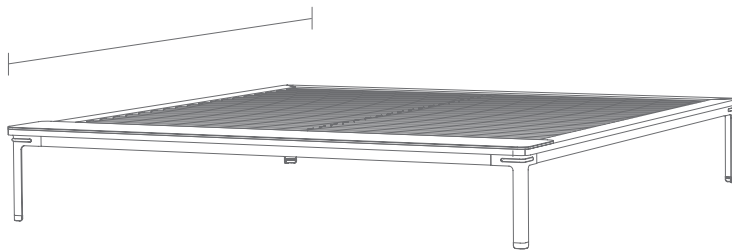

Seiltänzer Bett / Seiltänzer Bed

Leichtigkeit kombiniert mit Stabilität – ein wahrer Balanceakt. Das Seiltänzer Bett stellt sich mit vier filigranen Stahlbeinen und einer fast schwebenden Liegefläche artistisch dieser Herausforderung. Verbunden und fixiert über vier gespannte Seile in Rot oder Schwarz, hält es zuverlässig Stand. Für Wecker, nächtliche Nachschlagewerke oder das Frühstück am Bett kann der Rahmen ganz nach Wunsch oder Traum auch zur Ablage erweitert werden. Anlehnbetüchtigte finden in der Erweiterung des Kopfteils ihren Gegenpart. Nichts leichter als das.

Nils Holger Moormann,
2019

Lightness combined with stability – a true balancing act. Seiltänzer bed artistically meets this challenge with four filigree steel legs and an almost floating surface area. And in this way withstands any size. Connected and fixed with four taut ropes, in red or black. For alarm clocks, nightly reference books or breakfast on the bed, the frame can be expanded according to your wishes or dreams for storage. The headboard is designed for those who like something to lean against. Nothing could be simpler.

Roll-Lattenrost / Roll-Up Slatted Frame

Vollholz / *Solid wood*

- Unbehandelt / *Untreated*

Gurtband / Belt strap

200 (212* / 232**)

220 (232* / nicht möglich / *not possible***)

34,6 (35,6**)

- 140 (152*)
- 160 (172*)
- 180 (192*)
- 200 (212*)

*Außenmaß
external dimension

**Außenmaß mit Ablage
external dimension with tray

Seiltänzer Bett / Seiltänzer Bed

Seiltänzer Bett Kopfteil / *Seiltänzer Bed Headboard*

FU (Sperrholz, Birke)

Oberfläche (beidseitig) / *Surface (both sides):*