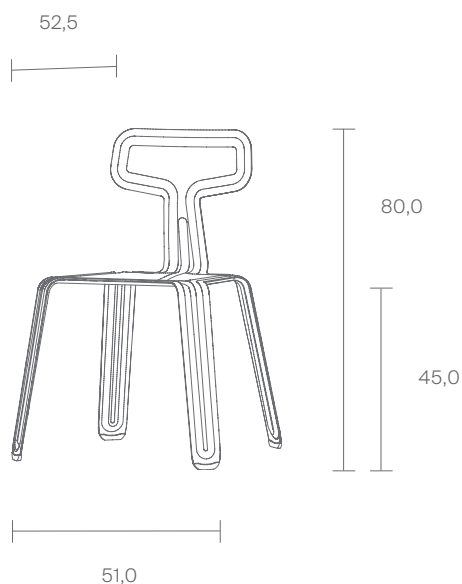

Pressed Chair

Aluminium / Aluminium

● Unbehandelt* / *Untreated**

Aluminium pulverbeschichtet (glänzend)

Aluminium powder-coated (glossy)

- Verkehrsweiß / *Traffic White* (RAL 9016)
- Keinweiß / *Not White* (RAL 1013)
- Schwarz 815 / *Black 815* (RAL 9005)
- Richtig Rot / *True Red* (RAL 3000)
- Neurosa / *Dusky Pink* (NCS S 1515-Y90R)
- Mister Mint / *Mister Mint* (RAL 130 80 20)
- Greenhorn / *Greenhorn* (RAL 6037)
- Blaumann / *Blue Collar* (RAL 5002)
- Friesisch Gelb / *Friesian Yellow* (RAL 1018)
- Vollorange** / *Fully Orange*** (ca./approx. RAL 2005)

* Bearbeitungsspuren sind sichtbar. Das Material weist eine leichte Unregelmäßigkeit auf, die sich im Laufe der Zeit verstärken kann. Ein sichtbarer Abrieb z. B. auf heller Kleidung ist möglich.
Processing traces are visible. The material shows minor irregularities which can become more pronounced in the course of time. Visible rubbing e.g. on lighter coloured clothes is possible.

** Farbton ‚Vollorange‘ ist nicht für den Außenbereich geeignet. Farbe kann ausbleichen.
Version ‚Fully Orange‘ is not suitable for outdoor use. Colour may fade.

Wir können auch anders! Für dieses Produkt sind Sonderfarben (RAL-Farbton) möglich.
There's more than one way to do it! Simply adjust the colour (RAL colour) of this product.

Geprüft nach DIN 68878 und DIN EN 12520 von TÜV Rheinland.
DIN 68878 and DIN EN 12520 approved by TÜV Rheinland.

Maße in cm / *Dimensions in cm*

STILLFRIED
WIEN

®
N I L S
H O L G E R
M O O R M A N N