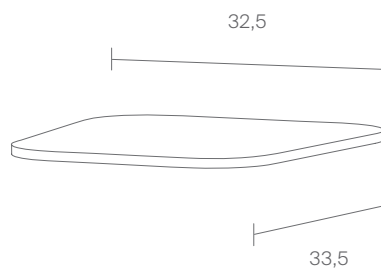

Geprüft nach DIN 68878 und DIN EN 12520 von TÜV Rheinland.
DIN 68878 and DIN EN 12520 approved by TÜV Rheinland.

Maße in cm / *Dimensions in cm*

STILLFRIED
WIEN

®
N I L S
H O L G E R
M O O R M A N N

Pressed Chair Sitzkissen / *Pressed Chair Cushion*

Maße in cm / *Dimensions in cm*

Pressed Chair