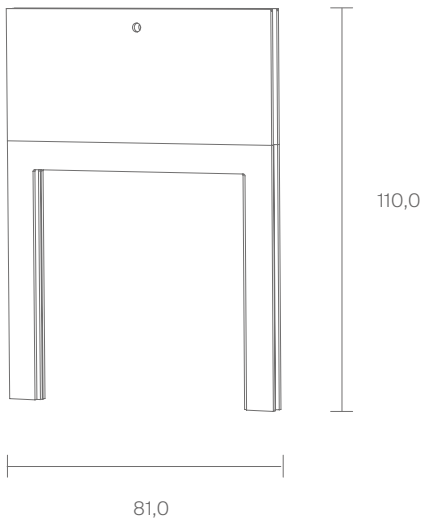

FU (Sperrholz, Birke)

FU (Birch plywood)

○ Weiß / White

● Schwarz / Black

● Klar lackiert /
Clear varnished

5,0

H

Maße in cm / Dimensions in cm