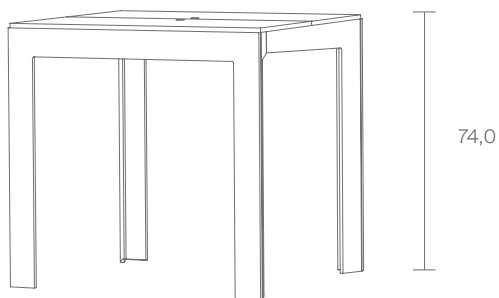

FU (Sperrholz, Birke)

FU (Birch plywood)

○ Weiß / White

● Schwarz / Black

● Klar lackiert /
Clear varnished

5,0

H

Maße in cm / Dimensions in cm