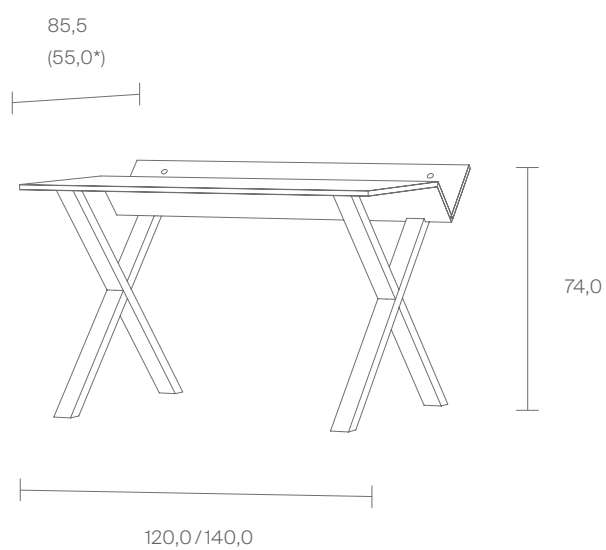

Eine markante Kante gibt diesem Schreibtisch sein charakteristisches Bild. Im Knick der Arbeitsplatte können Bücher, Ordner und viele andere Dinge verstaut werden, sodass die Arbeitsplatte selbst übersichtlich bleibt. Soviel „Aufklärung“ auf dem Schreibtisch würde sicherlich auch Namensvetter Immanuel gut gefallen. Das Organisations-talent ist Kant mit einer Arbeitstiefe von 70 cm (Gesamttiefe 105 cm), Kant Sekretär ist dagegen in Maß und Proportionen auf den Wohnbereich abgestimmt.

Patrick Frey, Markus Boge,
2002

This desk is characterised by its distinctive edge. Books, files and a number of other items can be stored in the kink of the table top, so that the work top itself remains clearly arranged. So much “information” on the desk would definitely please namesake Immanuel. Kant, with a working depth of 70 cm (total depth 105 cm), is the organisational wizard of the family. Kant Sekretär on the other hand is tailored in dimensions and proportions to the living area.

*Arbeitstiefe

Depth work area

Maße in cm / Dimensions in cm

STILLFRIED
WIEN

®
N I L S
H O L G E R
M O O R M A N N

Tischplatte / Table top

FU (Sperrholz, Birke)

FU (Birch plywood)

Solid maple

*Arbeitstiefe

Depth work area

Maße in cm / Dimensions in cm

STILLFRIED
WIEN

®
NILS
HOLGER
MOORMANN

Kant Bildschirmplatte / Kant Monitor Panel

FU (Sperrholz, Birke)