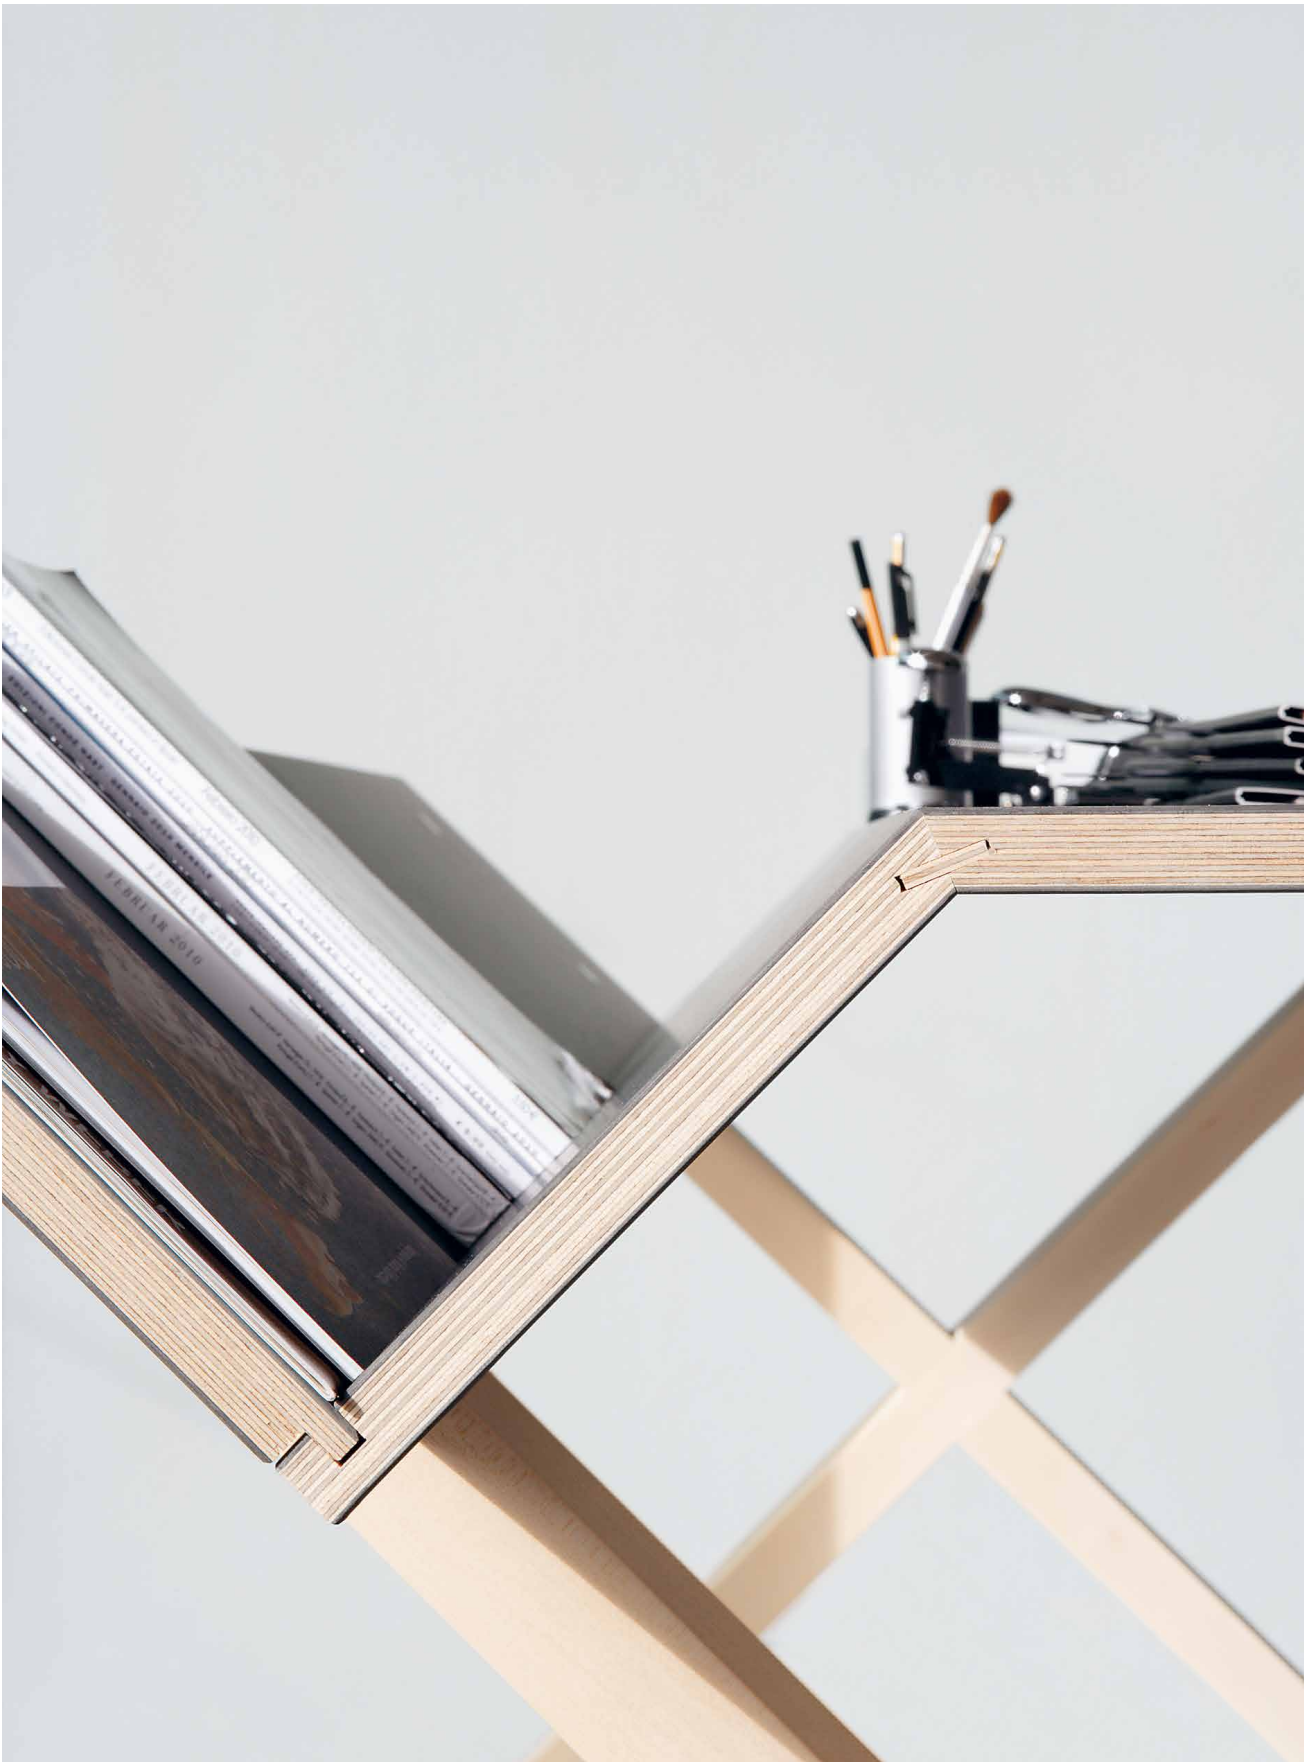

Eine markante Kante gibt diesem Schreibtisch sein charakteristisches Bild. Im Knick der Arbeitsplatte können Bücher, Ordner und viele andere Dinge verstaut werden, sodass die Arbeitsplatte selbst übersichtlich bleibt. Soviel „Aufklärung“ auf dem Schreibtisch würde sicherlich auch Namensvetter Immanuel gut gefallen. Das Organisations-talent ist Kant mit einer Arbeitstiefe von 70 cm (Gesamttiefe 105 cm), Kant Sekretär ist dagegen in Maß und Proportionen auf den Wohnbereich abgestimmt.

Patrick Frey, Markus Boge,
2002

This desk is characterised by its distinctive edge. Books, files and a number of other items can be stored in the kink of the table top, so that the work top itself remains clearly arranged. So much “information” on the desk would definitely please namesake Immanuel. Kant, with a working depth of 70 cm (total depth 105 cm), is the organisational wizard of the family. Kant Sekretär on the other hand is tailored in dimensions and proportions to the living area.

Kant

Tischplatte / Table top

FU (Sperrholz, Birke)

FU (Birch plywood)

Tischoberfläche /

Table surface

Laminat seidenmatt

Laminate silk-mat

Solid maple

*Arbeitstiefe

Depth work area

Maße in cm / Dimensions in cm

STILLFRIED
WIEN

®
NILS
HOLGER
MOORMANN

Kant Bildschirmplatte / Kant Monitor Panel

FU (Sperrholz, Birke)