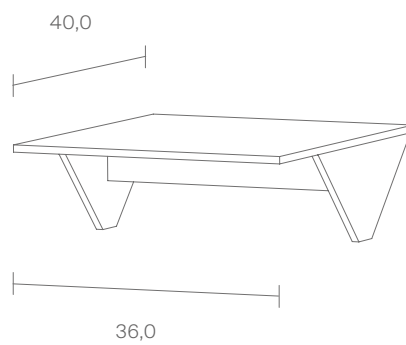

Kant Bildschirmplatte / Kant Monitor Panel

FU (Sperrholz, Birke)

FU (Birch plywood)

○ Weiß / White

● Schwarz / Black

Maße in cm / Dimensions in cm