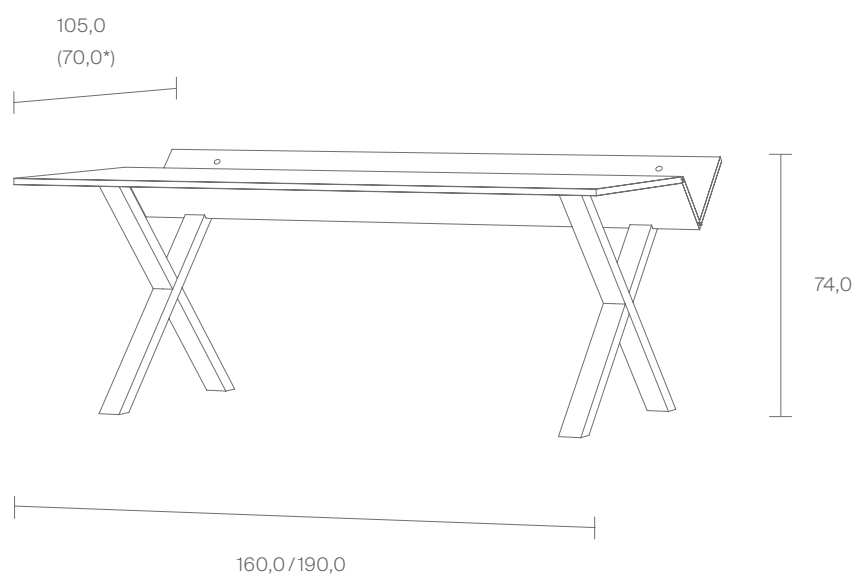

Eine markante Kante gibt diesem Schreibtisch sein charakteristisches Bild. Im Knick der Arbeitsplatte können Bücher, Ordner und viele andere Dinge verstaut werden, sodass die Arbeitsplatte selbst übersichtlich bleibt. Soviel „Aufklärung“ auf dem Schreibtisch würde sicherlich auch Namensvetter Immanuel gut gefallen. Das Organisations-talent ist Kant mit einer Arbeitstiefe von 70 cm (Gesamttiefe 105 cm), Kant Sekretär ist dagegen in Maß und Proportionen auf den Wohnbereich abgestimmt.

Patrick Frey, Markus Boge,
2002

This desk is characterised by its distinctive edge. Books, files and a number of other items can be stored in the kink of the table top, so that the work top itself remains clearly arranged. So much “information” on the desk would definitely please namesake Immanuel. Kant, with a working depth of 70 cm (total depth 105 cm), is the organisational wizard of the family. Kant Sekretär on the other hand is tailored in dimensions and proportions to the living area.

*Arbeitstiefe

Depth work area

Maße in cm / Dimensions in cm

STILLFRIED
WIEN

®
N I L S
H O L G E R
M O O R M A N N

Tischplatte / Table top

FU (Sperrholz, Birke)

FU (Birch plywood)