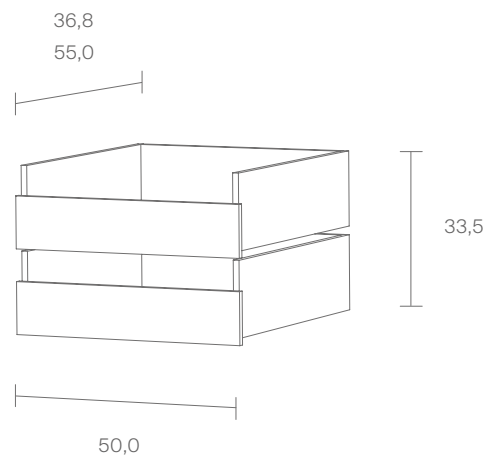

K1 – 2224 mm hoch, 4 steil abfallende Wände. Im Inneren jede Menge Stauraum, in der Breite endlos erweiterbar. Das Schranksystem kann aus schmalen und breiten Segmenten zusammengesetzt werden. Die markanten, waagrechten Schlitz sind Teil der Konstruktion. Die Türen können sowohl auf der Vorderseite als auch auf der Rückseite befestigt werden. Dadurch eignet sich K1 auch als Raumteiler.

Neuland | Paster & Geldmacher,
2010

K1 – 2224 mm high, 4 precipitous walls. In the centre an abundance of storage space and the breadth can be extended to infinity. The shelving system can be assembled with narrow and broad segments. The striking, horizontal slits are part of the construction. The doors can be attached on both sides. K1 may then also be used as partition.

Inkl. 7 Fachböden, 2 Fachböden mit Kleiderstange
Incl. 7 shelf boards, 2 shelf boards with clothes rails

ID 228004

Maße in cm / Dimensions in cm

K1 Schubkastenmodul / K1 Drawer Unit

MDF

MDF

○ Weiß / White

● Schwarz / Black

Maße in cm / Dimensions in cm

K1 Kleiderstange / K1 Clothes Rail

Esche

Ash

● Unbehandelt / *Untreated*

Edelstahl

Stainless steel

Maße in cm / Dimensions in cm