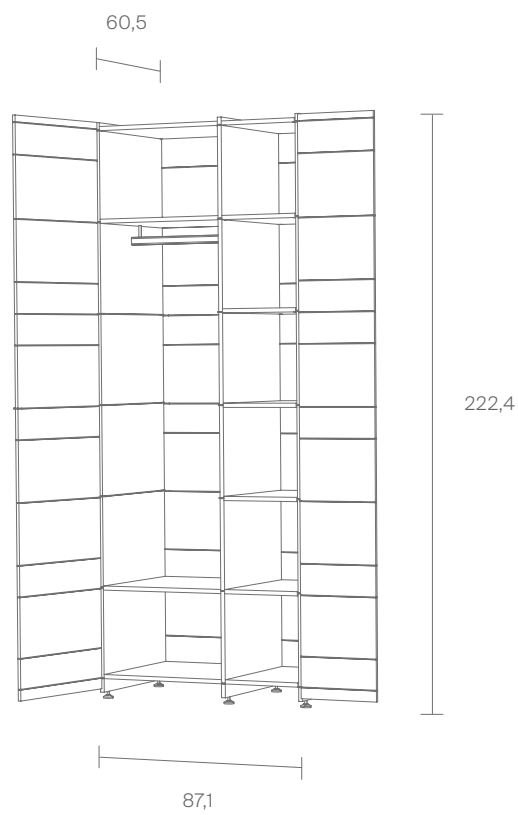

K1 – 2224 mm hoch, 4 steil abfallende Wände. Im Inneren jede Menge Stauraum, in der Breite endlos erweiterbar. Das Schranksystem kann aus schmalen und breiten Segmenten zusammengesetzt werden. Die markanten, waagrechten Schlitz sind Teil der Konstruktion. Die Türen können sowohl auf der Vorderseite als auch auf der Rückseite befestigt werden. Dadurch eignet sich K1 auch als Raumteiler.

Neuland | Paster & Geldmacher,
2010

K1 – 2224 mm high, 4 precipitous walls. In the centre an abundance of storage space and the breadth can be extended to infinity. The shelving system can be assembled with narrow and broad segments. The striking, horizontal slits are part of the construction. The doors can be attached on both sides. K1 may then also be used as partition.

Maße in cm / Dimensions in cm

STILLFRIED
WIEN

®
NILS
HOLGER
MOORMANN

K1

Beispiel 1
Example 1

Inkl. 1 Fachboden, 1 Fachboden mit Kleiderstange
Incl. 1 shelf board, 1 shelf board with clothes rail

ID 227995

Maße in cm / Dimensions in cm

STILLFRIED
WIEN

®
NILS
HOLGER
MOORMANN

Beispiel 2
Example 2

Inkl. 6 Fachböden, 1 Fachboden mit Kleiderstange
Incl. 6 shelf boards, 1 shelf board with clothes rail

ID 227992

Maße in cm / Dimensions in cm

Beispiel 3
Example 3