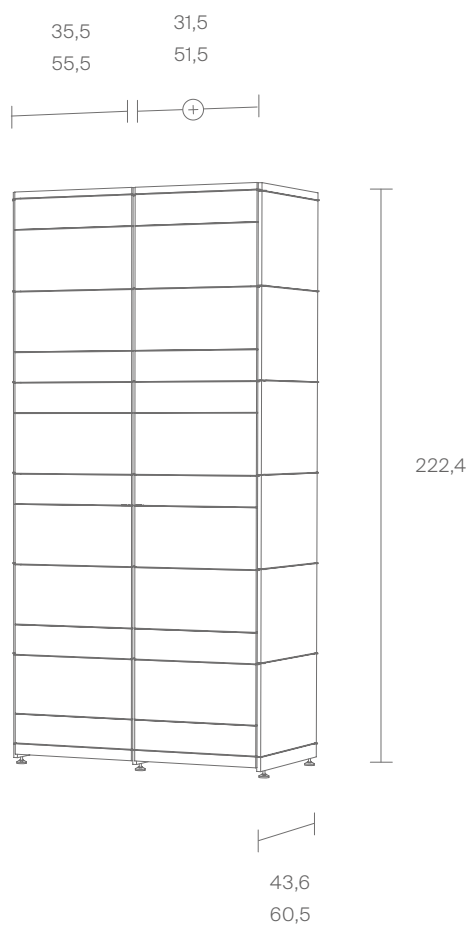

K1 – 2224 mm hoch, 4 steil abfallende Wände. Im Inneren jede Menge Stauraum, in der Breite endlos erweiterbar. Das Schranksystem kann aus schmalen und breiten Segmenten zusammengesetzt werden. Die markanten, waagrechten Schlitz sind Teil der Konstruktion. Die Türen können sowohl auf der Vorderseite als auch auf der Rückseite befestigt werden. Dadurch eignet sich K1 auch als Raumteiler.

Neuland | Paster & Geldmacher,
2010

K1 – 2224 mm high, 4 precipitous walls. In the centre an abundance of storage space and the breadth can be extended to infinity. The shelving system can be assembled with narrow and broad segments. The striking, horizontal slits are part of the construction. The doors can be attached on both sides. K1 may then also be used as partition.

Maße in cm / Dimensions in cm

STILLFRIED
WIEN

®
NILS
HOLGER
MOORMANN

K1

Beispiel 1
Example 1

Inkl. 1 Fachboden, 1 Fachboden mit Kleiderstange
Incl. 1 shelf board, 1 shelf board with clothes rail

ID 227995

Maße in cm / Dimensions in cm