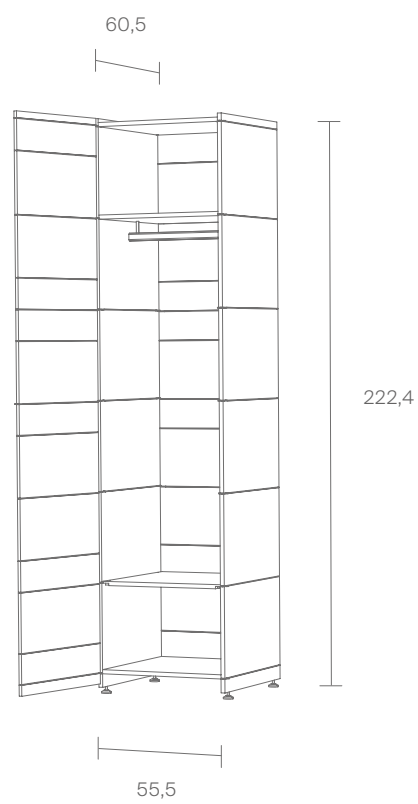

K1 – 2224 mm hoch, 4 steil abfallende Wände. Im Inneren jede Menge Stauraum, in der Breite endlos erweiterbar. Das Schranksystem kann aus schmalen und breiten Segmenten zusammengesetzt werden. Die markanten, waagrechten Schlitz sind Teil der Konstruktion. Die Türen können sowohl auf der Vorderseite als auch auf der Rückseite befestigt werden. Dadurch eignet sich K1 auch als Raumteiler.

Breite erweiterbar
Width variable

M

Bei diesem Produkt empfehlen wir den Aufbau durch ein professionelles Montageteam.
We recommend assembling by a professional team for this product.

K

Planen Sie das K1 Schranksystem online. www.moormann.de > Konfigurator
Plan the K1 wardrobe system online. www.moormann.de > Configurator

Maße in cm / Dimensions in cm

STILLFRIED
WIEN

®
NILS
HOLGER
MOORMANN

K1

Beispiel 1
Example 1

Inkl. 1 Fachboden, 1 Fachboden mit Kleiderstange
Incl. 1 shelf board, 1 shelf board with clothes rail

ID 227995

Maße in cm / Dimensions in cm

STILLFRIED
WIEN

®
NILS
HOLGER
MOORMANN

Beispiel 2
Example 2

Inkl. 6 Fachböden, 1 Fachboden mit Kleiderstange
Incl. 6 shelf boards, 1 shelf board with clothes rail

ID 227992

Maße in cm / Dimensions in cm

Beispiel 3
Example 3