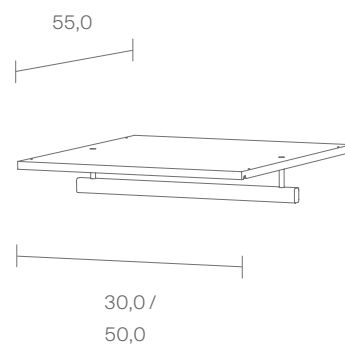

K1 – 2224 mm hoch, 4 steil abfallende Wände. Im Inneren jede Menge Stauraum, in der Breite endlos erweiterbar. Das Schranksystem kann aus schmalen und breiten Segmenten zusammengesetzt werden. Die markanten, waagrechten Schlitz sind Teil der Konstruktion. Die Türen können sowohl auf der Vorderseite als auch auf der Rückseite befestigt werden. Dadurch eignet sich K1 auch als Raumteiler.

Neuland | Paster & Geldmacher,
2010

K1 – 2224 mm high, 4 precipitous walls. In the centre an abundance of storage space and the breadth can be extended to infinity. The shelving system can be assembled with narrow and broad segments. The striking, horizontal slits are part of the construction. The doors can be attached on both sides. K1 may then also be used as partition.

Inkl. 7 Fachböden, 2 Fachböden mit Kleiderstange
Incl. 7 shelf boards, 2 shelf boards with clothes rails

ID 228004

Maße in cm / Dimensions in cm

K1 Schubkastenmodul / K1 Drawer Unit

MDF

MDF

○ Weiß / White

● Schwarz / Black

Maße in cm / Dimensions in cm

K1 Kleiderstange / K1 Clothes Rail

Esche

Ash

● Unbehandelt / *Untreated*

Edelstahl

Stainless steel

Maße in cm / Dimensions in cm