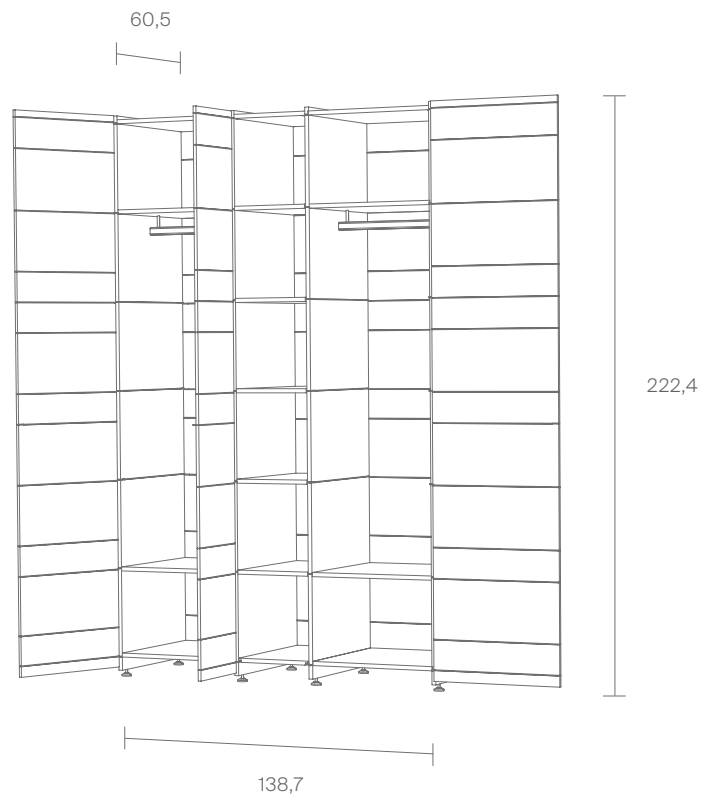

K1 – 2224 mm hoch, 4 steil abfallende Wände. Im Inneren jede Menge Stauraum, in der Breite endlos erweiterbar. Das Schranksystem kann aus schmalen und breiten Segmenten zusammengesetzt werden. Die markanten, waagrechten Schlitz sind Teil der Konstruktion. Die Türen können sowohl auf der Vorderseite als auch auf der Rückseite befestigt werden. Dadurch eignet sich K1 auch als Raumteiler.

Maße in cm / Dimensions in cm

STILLFRIED
WIEN

®
NILS
HOLGER
MOORMANN

K1

Beispiel 1
Example 1

Inkl. 1 Fachboden, 1 Fachboden mit Kleiderstange
Incl. 1 shelf board, 1 shelf board with clothes rail

ID 227995

Maße in cm / Dimensions in cm

STILLFRIED
WIEN

®
NILS
HOLGER
MOORMANN

Beispiel 2
Example 2

Inkl. 6 Fachböden, 1 Fachboden mit Kleiderstange
Incl. 6 shelf boards, 1 shelf board with clothes rail

ID 227992

Maße in cm / Dimensions in cm

Beispiel 3
Example 3

Inkl. 7 Fachböden, 2 Fachböden mit Kleiderstange
Incl. 7 shelf boards, 2 shelf boards with clothes rails

ID 228004

Maße in cm / Dimensions in cm

K1 Schubkastenmodul / K1 Drawer Unit

MDF

MDF

○ Weiß / White

● Schwarz / Black