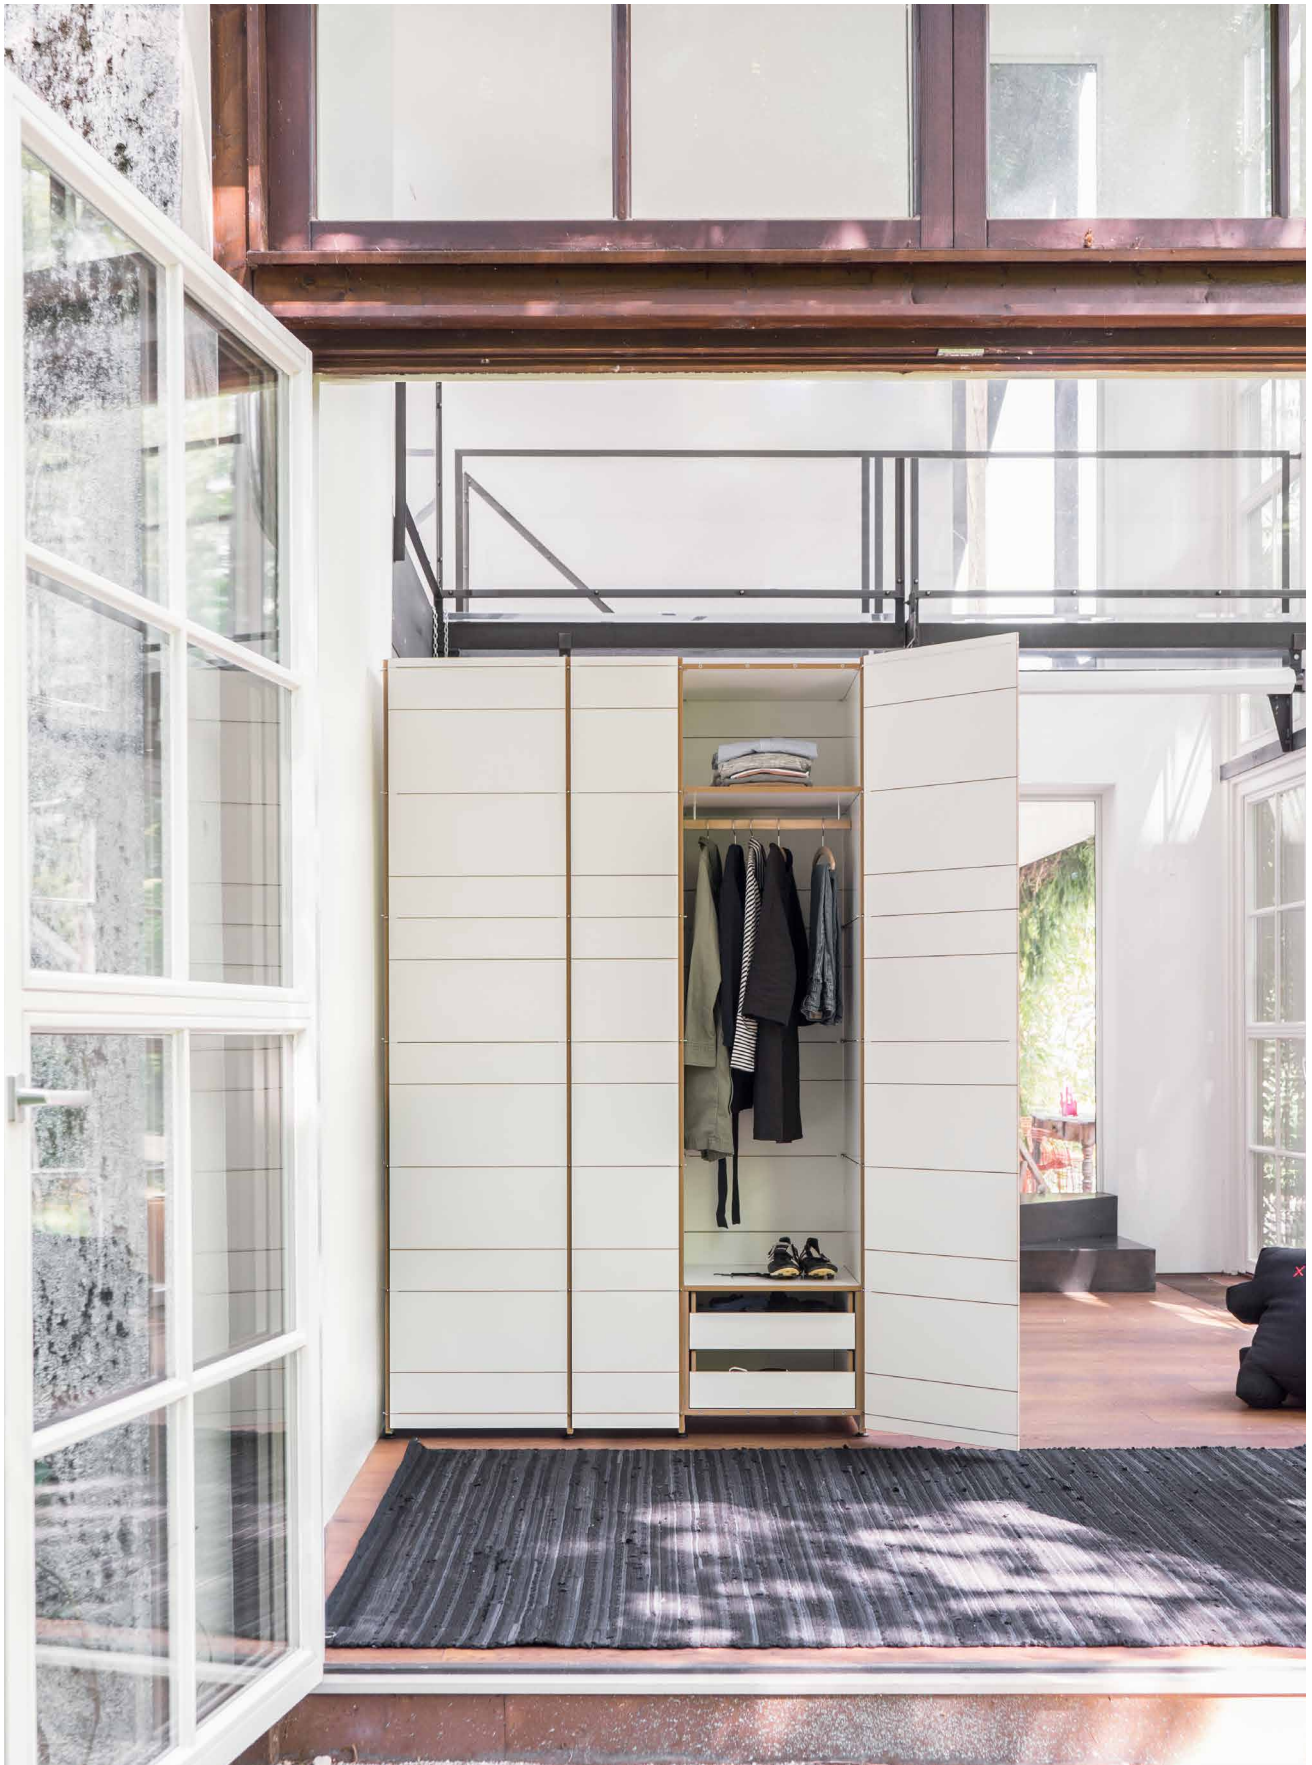

K1 – 2224 mm hoch, 4 steil abfallende Wände. Im Inneren jede Menge Stauraum, in der Breite endlos erweiterbar. Das Schranksystem kann aus schmalen und breiten Segmenten zusammengesetzt werden. Die markanten, waagrechten Schlitz sind Teil der Konstruktion. Die Türen können sowohl auf der Vorderseite als auch auf der Rückseite befestigt werden. Dadurch eignet sich K1 auch als Raumteiler.

Neuland | Paster & Geldmacher,
2010

K1 – 2224 mm high, 4 precipitous walls. In the centre an abundance of storage space and the breadth can be extended to infinity. The shelving system can be assembled with narrow and broad segments. The striking, horizontal slits are part of the construction. The doors can be attached on both sides. K1 may then also be used as partition.