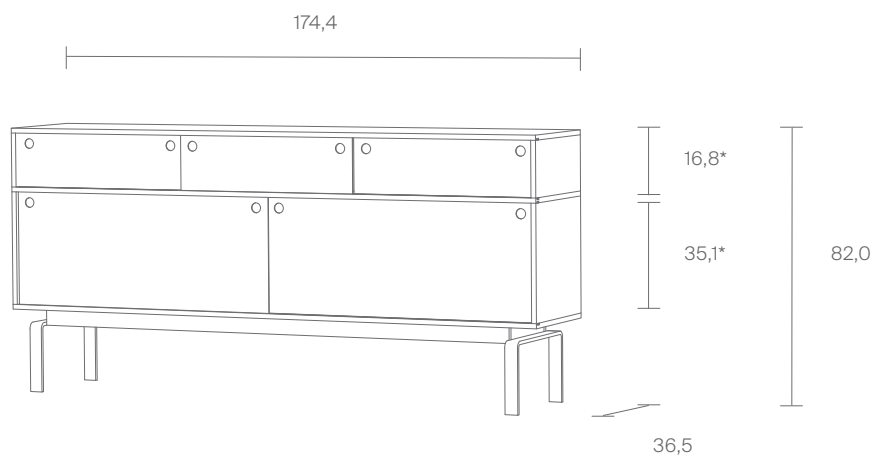

Schiebetüren / Sliding doors

● MDF schwarz / MDF Black

● Esche Leuchtorange /  
Ash Luminous Orange

\*Fachhöhe

Compartment height

Maße in cm / Dimensions in cm

**STILLFRIED**  
WIEN

®