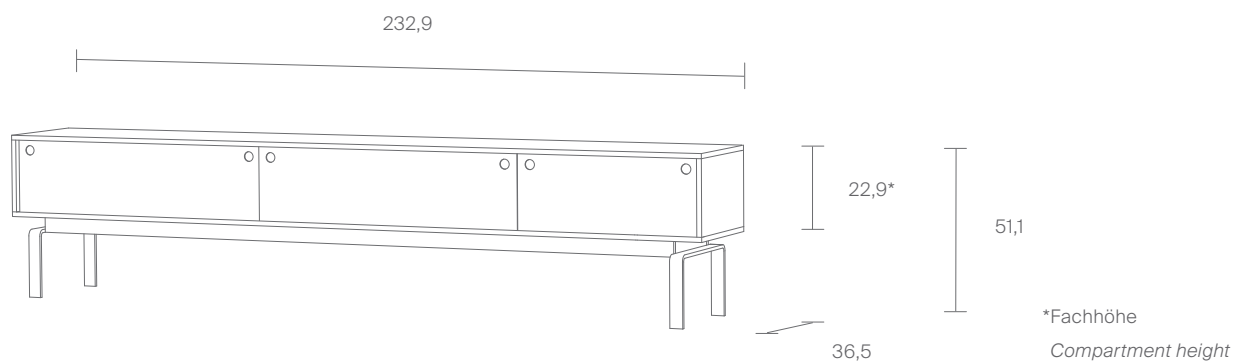

Schiebetüren / Sliding doors

● MDF schwarz / MDF Black

● Esche Leuchtorange /  
Ash Luminous Orange

\*Fachhöhe

Compartment height

Maße in cm / Dimensions in cm

**STILLFRIED**  
WIEN

®

Steel hot-rolled

Schiebetüren / Sliding doors

● MDF Schwarz / MDF Black

● Esche Natur / Ash Nature

Maße in cm / Dimensions in cm