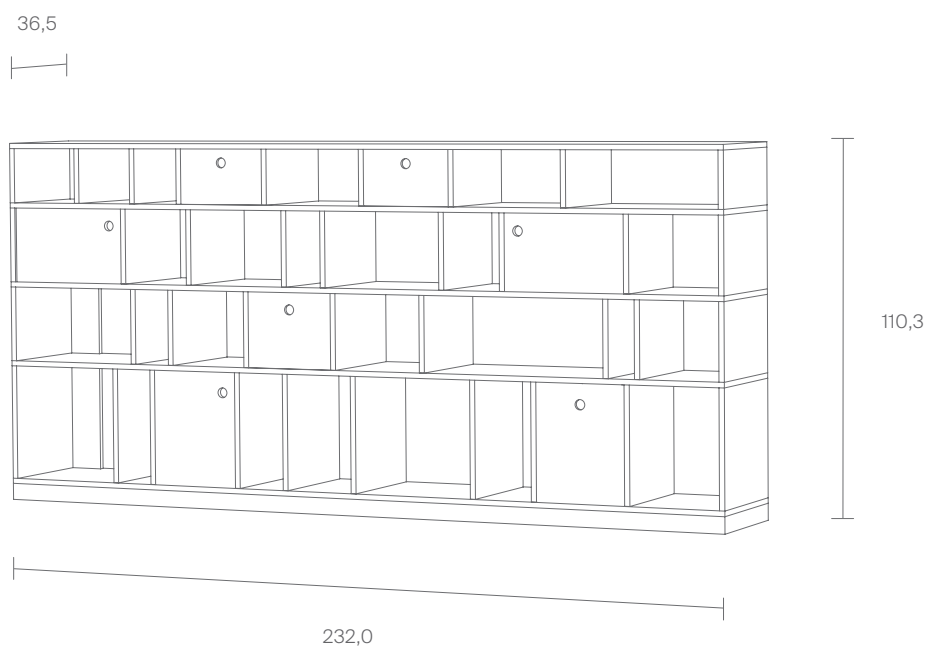

Egal

Beispiel 7
Example 7

Sideboard, hohes Regal, breites Regal – das Egal Regalsystem passt sich unterschiedlichsten Raumsituationen an.

Sideboard, high shelf, wide shelf – the Egal shelving system adapts to a wide variety of room situations.

ID 305901

Maße in cm / Dimensions in cm

STILLFRIED
WIEN

®
N I L S
H O L G E R
M O O R M A N N