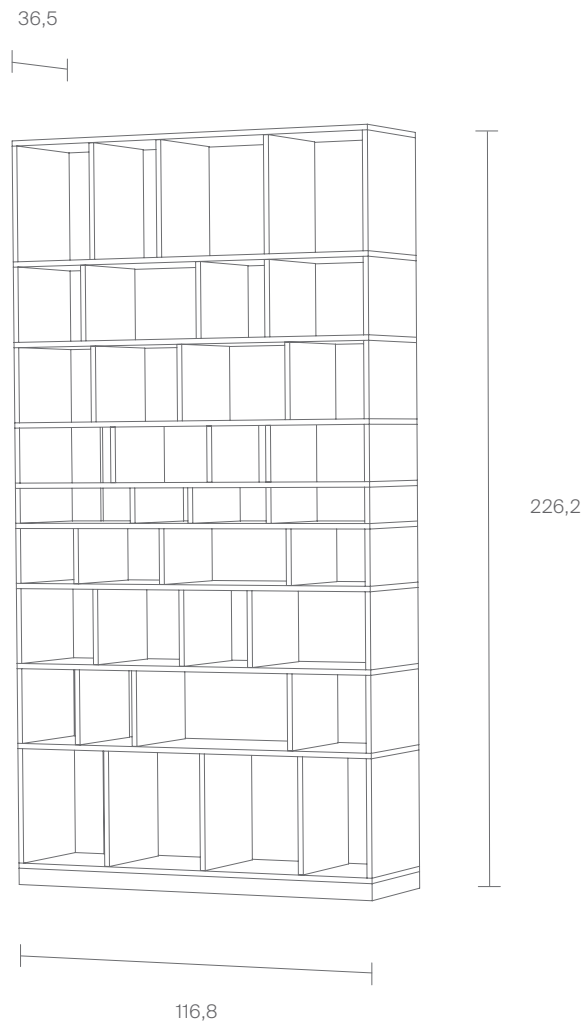

Maße in cm / Dimensions in cm

STILLFRIED
WIEN

®
N I L S
H O L G E R
M O O R M A N N

Egal

Beispiel 1
Example 1

Sideboard, hohes Regal, breites Regal – das Egal Regalsystem passt sich unterschiedlichsten Raumsituationen an.

Sideboard, high shelf, wide shelf – the Egal shelving system adapts to a wide variety of room situations.

ID 226664

Maße in cm / Dimensions in cm

STILLFRIED
WIEN

®
NILS
HOLGER
MOORMANN

Egal

Beispiel 2
Example 2

Sideboard, hohes Regal, breites Regal – das Egal Regalsystem passt sich unterschiedlichsten Raumsituationen an.

Sideboard, high shelf, wide shelf – the Egal shelving system adapts to a wide variety of room situations.

ID 283561

Maße in cm / Dimensions in cm

STILLFRIED
WIEN

®
NILS
HOLGER
MOORMANN

Egal

Beispiel 3
Example 3

Sideboard, hohes Regal, breites Regal – das Egal Regalsystem passt sich unterschiedlichsten Raumsituationen an.