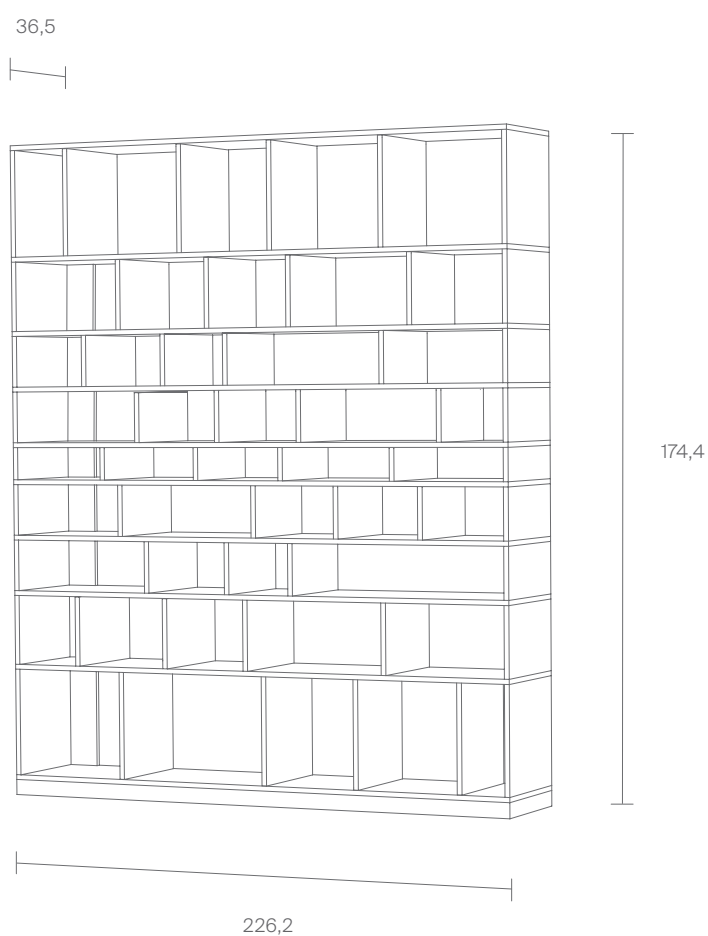

ID 283561

Maße in cm / Dimensions in cm

STILLFRIED
WIEN

®
NILS
HOLGER
MOORMANN

Egal

Beispiel 3
Example 3

Sideboard, hohes Regal, breites Regal – das Egal Regalsystem passt sich unterschiedlichsten Raumsituationen an.

Sideboard, high shelf, wide shelf – the Egal shelving system adapts to a wide variety of room situations.

ID 283568

Maße in cm / Dimensions in cm

STILLFRIED
WIEN

®
N I L S
H O L G E R
M O O R M A N N

Egal

Beispiel 4
Example 4

Sideboard, hohes Regal, breites Regal – das Egal Regalsystem passt sich unterschiedlichsten Raumsituationen an.

Sideboard, high shelf, wide shelf – the Egal shelving system adapts to a wide variety of room situations.

ID 283585

Maße in cm / Dimensions in cm

STILLFRIED
WIEN

®
NILS
HOLGER
MOORMANN

Egal

Beispiel 5
Example 5

Sideboard, hohes Regal, breites Regal – das Egal Regalsystem passt sich unterschiedlichsten Raumsituationen an.