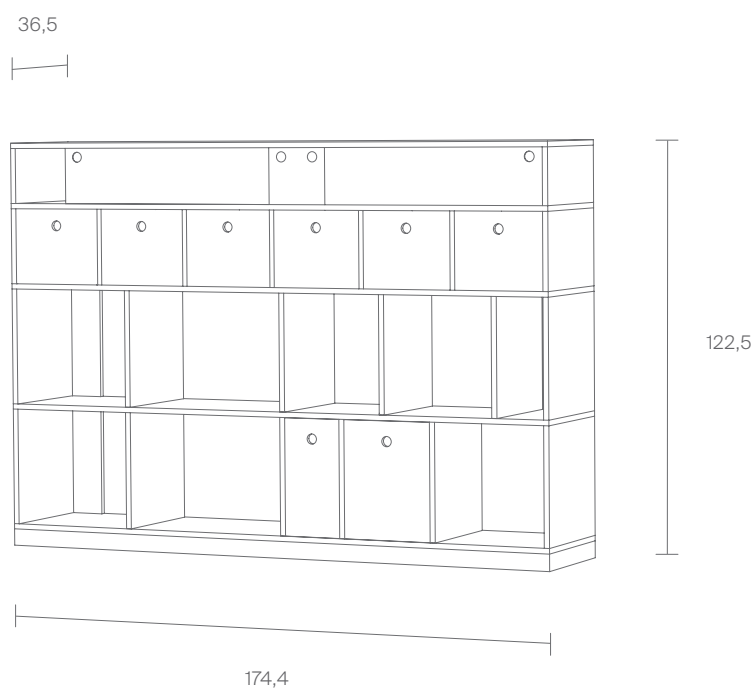

Sideboard, high shelf, wide shelf – the Egal shelving system adapts to a wide variety of room situations.

ID 283568

Maße in cm / Dimensions in cm

STILLFRIED
WIEN

®
N I L S
H O L G E R
M O O R M A N N

Egal

Beispiel 4
Example 4

Sideboard, hohes Regal, breites Regal – das Egal Regalsystem passt sich unterschiedlichsten Raumsituationen an.

Sideboard, high shelf, wide shelf – the Egal shelving system adapts to a wide variety of room situations.

ID 283585

Maße in cm / Dimensions in cm

STILLFRIED
WIEN

®
NILS
HOLGER
MOORMANN

Egal

Beispiel 5
Example 5

Sideboard, hohes Regal, breites Regal – das Egal Regalsystem passt sich unterschiedlichsten Raumsituationen an.

Sideboard, high shelf, wide shelf – the Egal shelving system adapts to a wide variety of room situations.

ID 228606

Maße in cm / Dimensions in cm

STILLFRIED
WIEN®
N I L S
H O L G E R
M O O R M A N N

Beispiel 6
Example 6