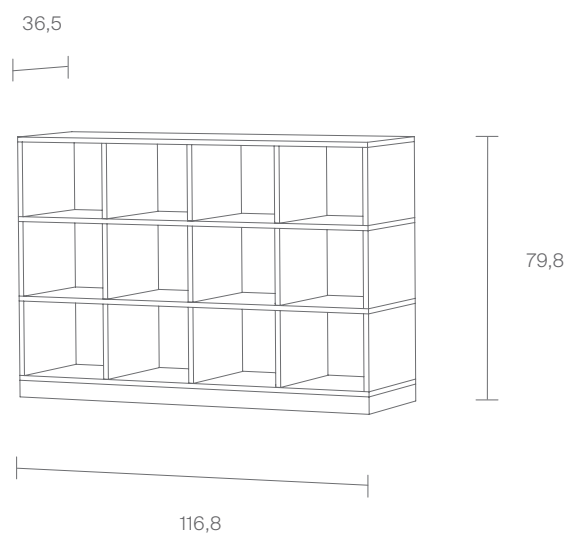

*Lichte Fachhöhen
Compartment heights

Höhe variabel
Height variable

M

Für dieses Produkt empfehlen wir den Aufbau durch ein professionelles Montageteam.
We recommend assembling by a professional team for this product.

K

Planen Sie das Egal Regalsystem online. www.moormann.de > Konfigurator
Plan the Egal shelf system online. www.moormann.de > Configurator

I

Wir können auch anders! Passen Sie dieses Produkt einfach in Höhe, Breite und Tiefe an.
There's more than one way to do it! Simply adjust height, width or depth of your product.

Maße in cm / Dimensions in cm

STILLFRIED
WIEN

®
N I L S
H O L G E R
M O O R M A N N

Egal

Beispiel 1
Example 1

Sideboard, hohes Regal, breites Regal – das Egal Regalsystem passt sich unterschiedlichsten Raumsituationen an.

Sideboard, high shelf, wide shelf – the Egal shelving system adapts to a wide variety of room situations.

ID 226664

Maße in cm / Dimensions in cm

STILLFRIED
WIEN

®
NILS
HOLGER
MOORMANN

Egal

Beispiel 2
Example 2