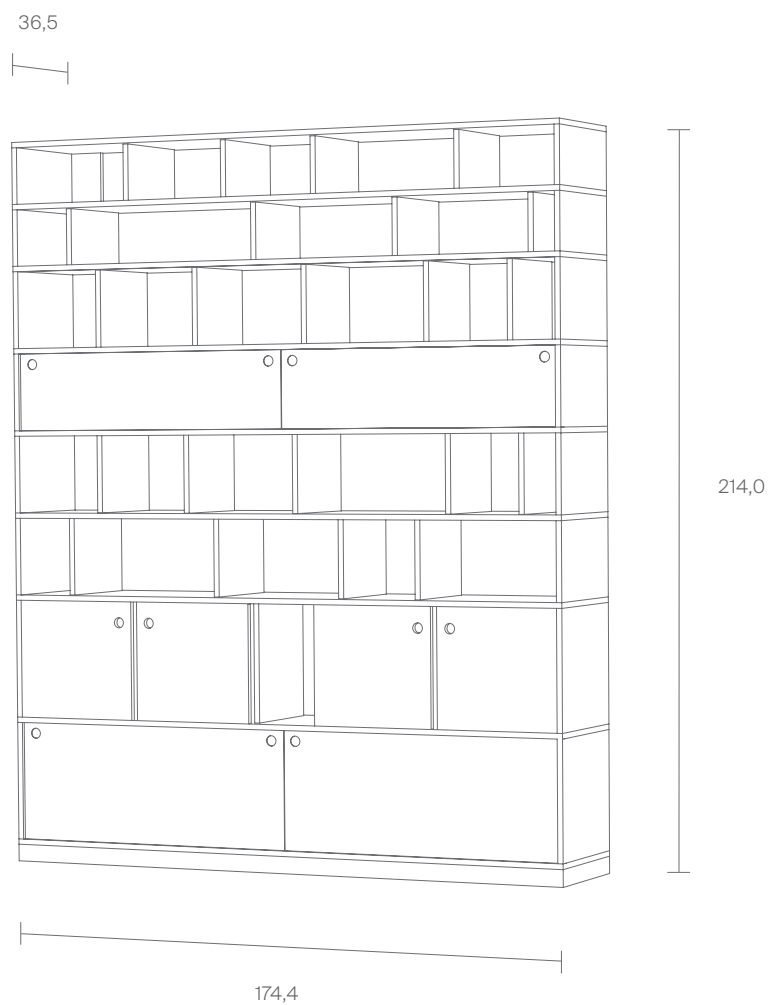

Sideboard, high shelf, wide shelf – the Egal shelving system adapts to a wide variety of room situations.

ID 228606

Maße in cm / Dimensions in cm

STILLFRIED
WIEN®
N I L S
H O L G E R
M O O R M A N N

Beispiel 6
Example 6

ID 305899

Egal

Beispiel 7
Example 7

Sideboard, hohes Regal, breites Regal – das Egal Regalsystem passt sich unterschiedlichsten Raumsituationen an.

Sideboard, high shelf, wide shelf – the Egal shelving system adapts to a wide variety of room situations.

ID 305901

Maße in cm / Dimensions in cm

STILLFRIED
WIEN

®
N I L S
H O L G E R
M O O R M A N N

Beispiel 8
Example 8

Sideboard, hohes Regal, breites Regal – das Egal Regalsystem passt sich unterschiedlichsten Raumsituationen an.

Sideboard, high shelf, wide shelf – the Egal shelving system adapts to a wide variety of room situations.

ID 305904

Maße in cm / Dimensions in cm

STILLFRIED
WIEN

®
N I L S
H O L G E R
M O O R M A N N

Egal Schubkasten / *Egal Drawer*Korpus / *Corpus*