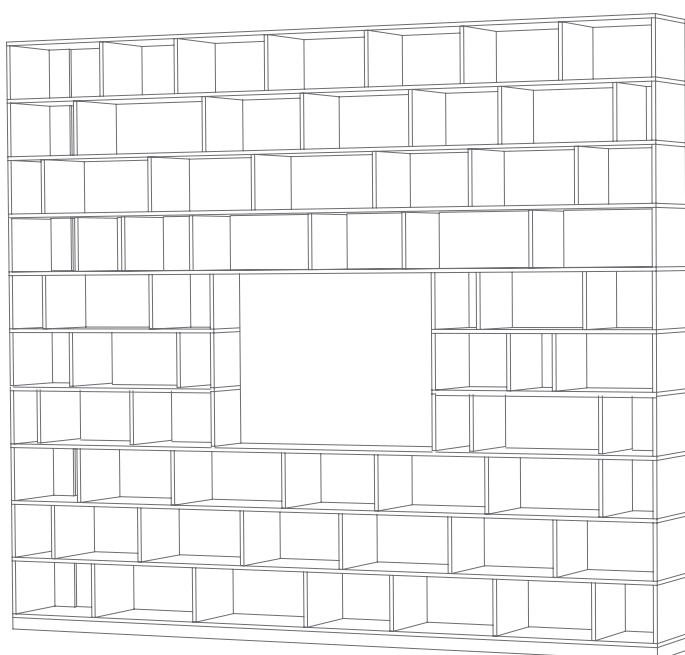

Egal Großraum / Egal Large Opening

MDF

MDF

○ Weiß / White

● Schwarz / Black

Bicolor

Bicolor

○ Weiß / White

● Schwarz / Black

FU (Sperrholz, Birke)

FU (Birch plywood)

○ Weiß / White

● Schwarz / Black

● Rot / Red

Aussparung für Fernseher oder größere Objekte.
Mit durchgehender Rückwand oder Rückwand mit
Aussparung.

*Opening for television screens or bigger objects.
With closed back panel or back panel with opening.*

Höhe variabel, Breite variabel
Height variable, Width variable

Tiefe (freie Fläche)
Depth (free space)

18,2/ 26,5

Für dieses Produkt empfehlen wir den Aufbau durch ein professionelles Montageteam.
We recommend assembling by a professional team for this product.

Wir können auch anders! Passen Sie dieses Produkt einfach in Höhe, Breite und Tiefe an.
There's more than one way to do it! Simply adjust height, width or depth of your product.

Maße in cm / Dimensions in cm

STILLFRIED
W I E N

®
N I L S
H O L G E R
M O O R M A N N