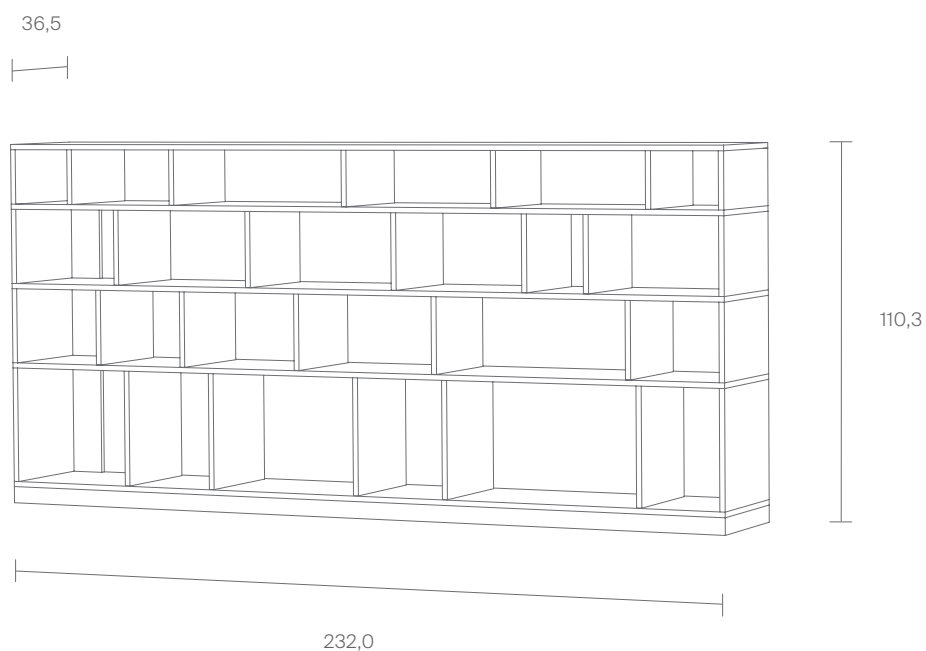

Sideboard, high shelf, wide shelf – the Egal shelving system adapts to a wide variety of room situations.

ID 226664

Maße in cm / Dimensions in cm

STILLFRIED
WIEN

®
NILS
HOLGER
MOORMANN

Egal

Beispiel 2
Example 2

Sideboard, hohes Regal, breites Regal – das Egal Regalsystem passt sich unterschiedlichsten Raumsituationen an.

Sideboard, high shelf, wide shelf – the Egal shelving system adapts to a wide variety of room situations.

ID 283561

Maße in cm / Dimensions in cm

STILLFRIED
WIEN

®
NILS
HOLGER
MOORMANN

Egal

Beispiel 3
Example 3

Sideboard, hohes Regal, breites Regal – das Egal Regalsystem passt sich unterschiedlichsten Raumsituationen an.

Sideboard, high shelf, wide shelf – the Egal shelving system adapts to a wide variety of room situations.

ID 283568

Maße in cm / Dimensions in cm

STILLFRIED
WIEN

®
N I L S
H O L G E R
M O O R M A N N

Egal

Beispiel 4
Example 4