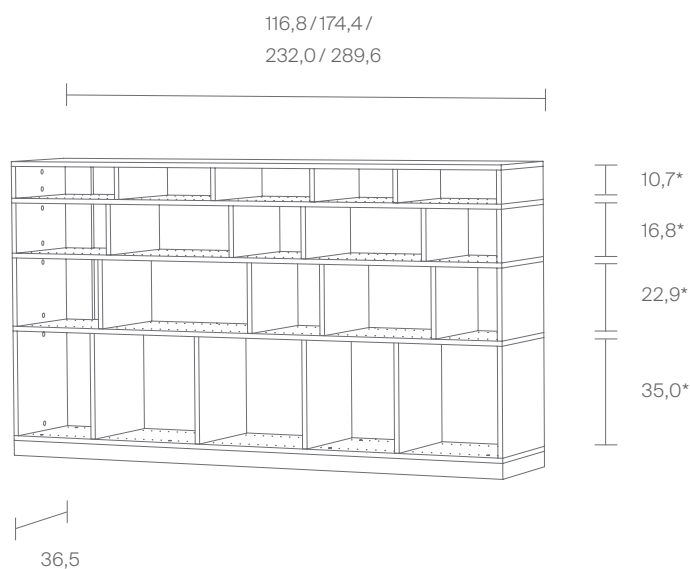

Egal

Egal ist in der Höhe sowie in der Facheinteilung variabel. Die in vier verschiedenen Höhen erhältlichen Fächer können beliebig gestapelt werden. Auch die Facheinteilungen sind frei wählbar und sogar nach dem Aufbau problemlos zu verändern. Als Basis dient ein Sockel, der in vier unterschiedlichen Breiten angeboten wird. Einzige Ausnahme: Egal Sideboard. Die Variante auf Stahlfüßen ist in zwei feststehenden Konfigurationen erhältlich.

Axel Kufus,
2001

Egal is a shelf system with variable heights and variable widths of the compartments. The compartments with four different heights can be stacked and rearranged as desired. It does not matter where you put the sides, you may assemble and modify Egal after installation just as you please. The basis of the Egal-system is a base which is in four different widths available. Only exception: Egal sideboard. The version on steel feet is available in two fixed configurations.

*Lichte Fachhöhen
Compartment heights

Höhe variabel
Height variable

M

Für dieses Produkt empfehlen wir den Aufbau durch ein professionelles Montageteam.
We recommend assembling by a professional team for this product.