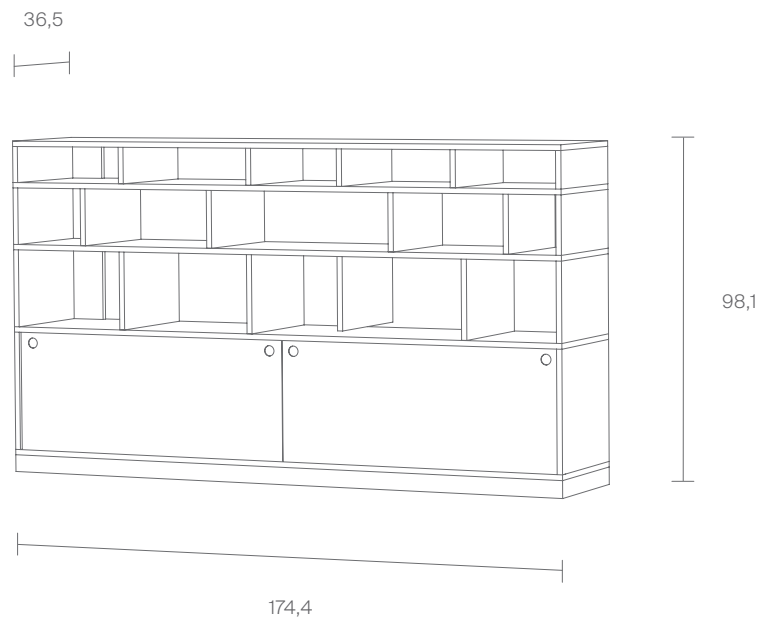

ID 283585

Maße in cm / Dimensions in cm

STILLFRIED
WIEN

®
NILS
HOLGER
MOORMANN

Egal

Beispiel 5
Example 5

Sideboard, hohes Regal, breites Regal – das Egal Regalsystem passt sich unterschiedlichsten Raumsituationen an.

Sideboard, high shelf, wide shelf – the Egal shelving system adapts to a wide variety of room situations.

ID 228606

Maße in cm / Dimensions in cm

STILLFRIED
WIEN®
N I L S
H O L G E R
M O O R M A N N

Beispiel 6
Example 6