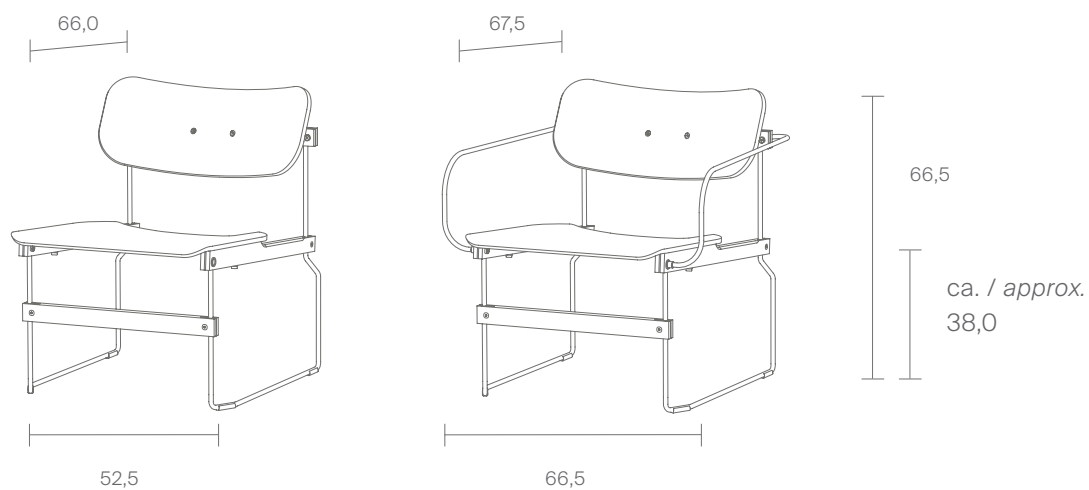

Brutissimo

Stuhlbeine / Legs

Stahl pulverbeschichtet

Steel powder-coated

● Schwarz / Black

Sitzfläche und Rückenlehne /

Seat and backrest

Formholz Esche furniert

Moulded wood, Ash veneer

● Klar lackiert / *Clear varnished*

Leisten / Wood strips

Esche

Ash

● Unbehandelt / *Untreated*

Fußgleiter / Sliders

Polypropylen (PP) /

Polypropylene (PP)

Stapelbar bis zu 3 Stück (ohne Armlehnen)
Stackable up to 3 chairs (without armrests)

Maße in cm / *Dimensions in cm*

STILLFRIED
WIEN

®
NILS
HOLGER
MOORMANN