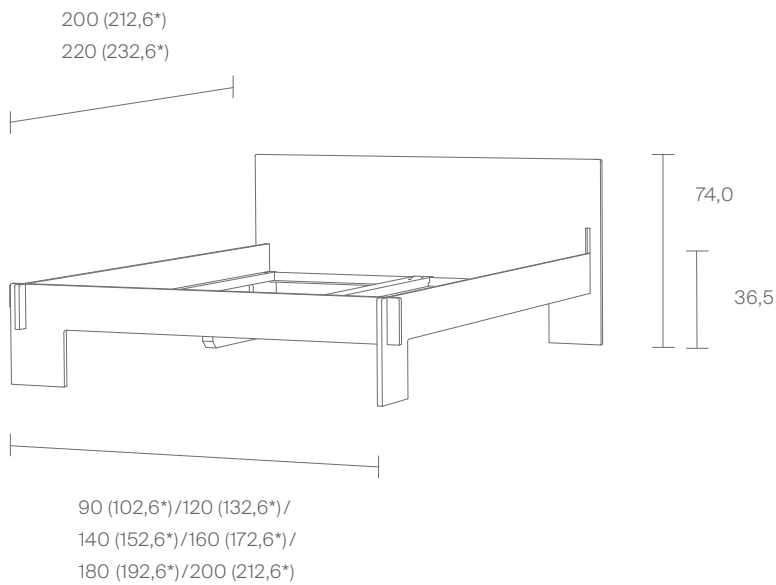

MDF

● Pure

Höhe zwischen Lattenrostauflage und Oberkante Bett
Height between slatted frame support and upper edge frame
11,5

*Außenmaße
external dimensions

Wir können auch anders! Passen Sie dieses Produkt einfach in Länge und Breite an.
There's more than one way to do it! Simply adjust length or width of this product.

Maße in cm / Dimensions in cm

STILLFRIED
WIEN

®
N I L S
H O L G E R
M O O R M A N N

Siebenschläfer Seitenablage / Siebenschläfer Bed Shelf

Stahl pulverbeschichtet
steel powder coated

- Lichtgrau / Light grey
- Anthrazit / Anthracite

Roll-up slatted frame for all bed widths.