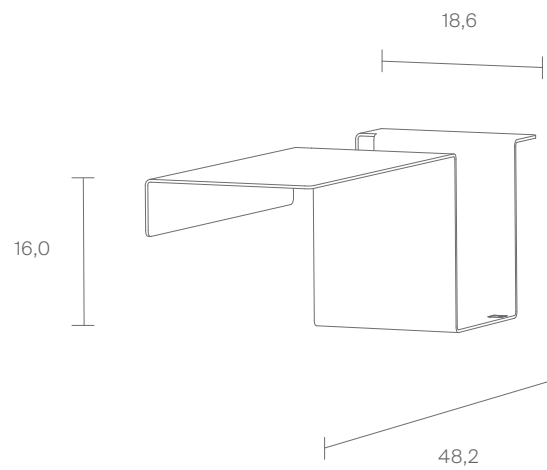

MDF

● Pure

Höhe zwischen Lattenrostauflage und Oberkante Bett
Height between slatted frame support and upper edge frame
11,5

*Außenmaße
external dimensions

Wir können auch anders! Passen Sie dieses Produkt einfach in Länge und Breite an.
There's more than one way to do it! Simply adjust length or width of this product.

Maße in cm / Dimensions in cm

STILLFRIED
WIEN

®
N I L S
H O L G E R
M O O R M A N N

Siebenschläfer Seitenablage / Siebenschläfer Bed Shelf

Stahl pulverbeschichtet
steel powder coated

- Lichtgrau / Light grey
- Anthrazit / Anthracite

Maße in cm / Dimensions in cm

Siebenschläfer Lattenrost / *Siebenschläfer Slatted Frame*

Massivholz

Solid wood

● Unbehandelt / *Untreated*

Gurtband

Belt strap

Roll-Lattenrost für alle Bett-Breiten.

Roll-up slatted frame for all bed widths.