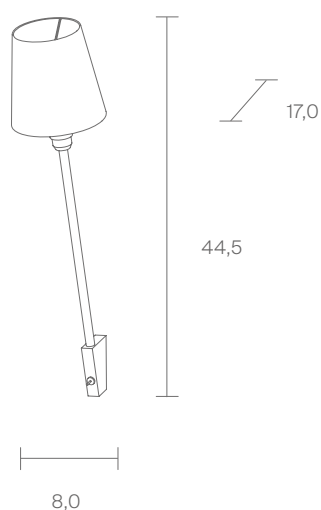

Rosi Lamp

Lampenschirm / Lamp shade

Chintz

Chintz

- Ecre / *Ecre*
- Grau / *Grey*
- Schwarz / *Black*

Halterung / Support bracket

Aluminium eloxiert

Aluminium anodized

Erhältlich für FNP, FNP X, FNP Archiv
Available for FNP, FNP X, FNP Archive

Maße in cm / *Dimensions in cm*