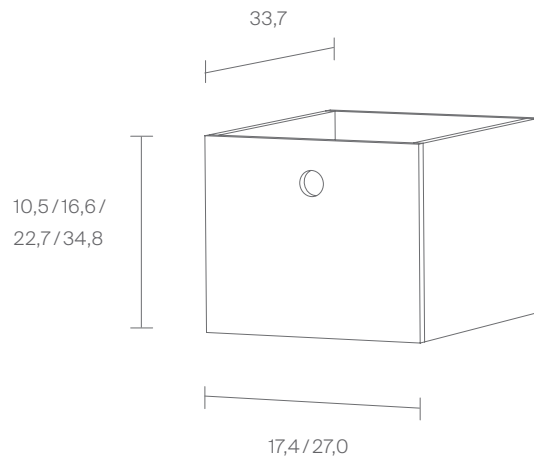

Korpus / *Corpus*

FU (Sperrholz, Birke)

FU (Birch plywood)

- Weiß / *White*
- Schwarz / *Black*
- Rot / *Red*

Bicolor

Bicolor

- Unbeschichtet / *Untreated*

Front / *Front*

FU (Sperrholz, Birke)

FU (Birch plywood)

- Weiß / *White*
- Schwarz / *Black*
- Rot / *Red*
- Steingrau / *Stone Grey*
- Umbragrau / *Umbra Grey*
- Neurosa / *Dusky Pink*
- So Blau / *So Blue*
- Braun 23 / *Brown 23*

Bicolor

Bicolor

- Weiß / *White*
- Schwarz / *Black*
- Steingrau / *Stone Grey*
- Umbragrau / *Umbra Grey*
- Neurosa / *Dusky Pink*
- So Blau / *So Blue*
- Braun 23 / *Brown 23*

Egal Schubkästen können nachträglich eingesetzt werden.

Egal Drawer can be also added afterwards.