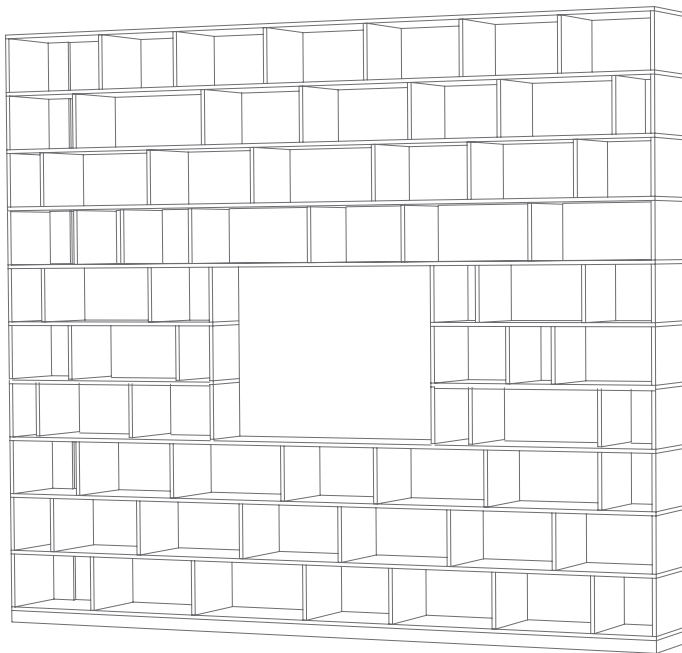

MDF

MDF

○ Weiß / *White*

● Schwarz / *Black*

Bicolor

Bicolor

○ Weiß / *White*

● Schwarz / *Black*

FU (Sperrholz, Birke)

FU (Birch plywood)

○ Weiß / *White*

● Schwarz / *Black*

● Rot / *Red*

Aussparung für Fernseher oder größere Objekte.
Mit durchgehender Rückwand oder Rückwand mit
Aussparung.

*Opening for television screens or bigger objects.
With closed back panel or back panel with opening.*

Höhe variabel, Breite variabel

Height variable, Width variable

Tiefe (freie Fläche)

Depth (free space)

18,2/ 26,5

Für dieses Produkt empfehlen wir den Aufbau durch ein professionelles Montageteam.
We recommend assembling by a professional team for this product.

Wir können auch anders! Passen Sie dieses Produkt einfach in Höhe, Breite und Tiefe an.
There's more than one way to do it! Simply adjust height, width or depth of your product.