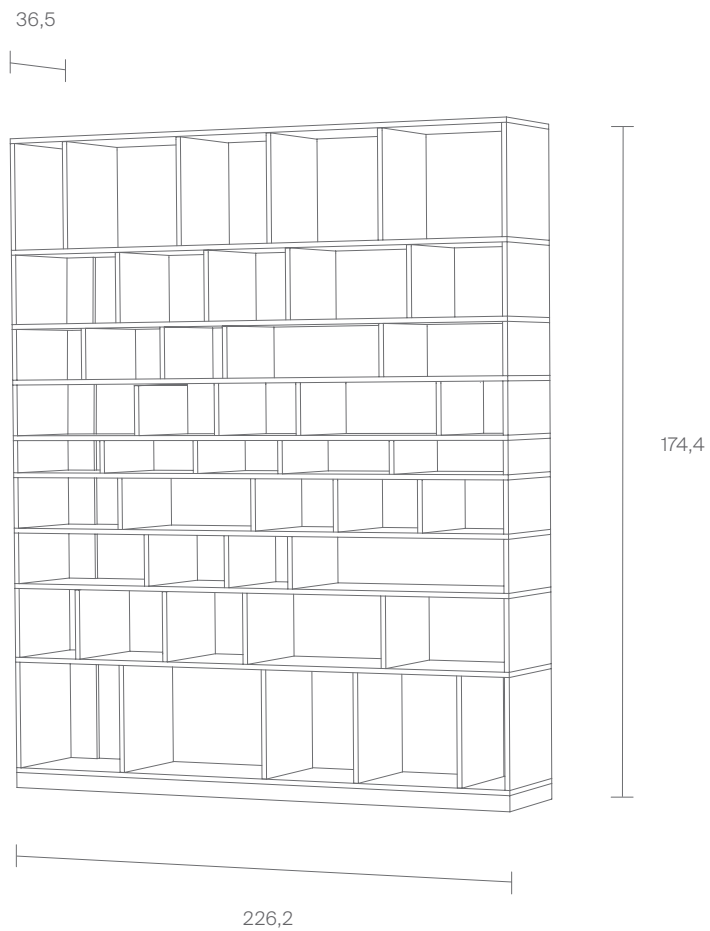

ID 226664

Egal

Beispiel 2
Example 2

Sideboard, hohes Regal, breites Regal – das Egal Regalsystem passt sich unterschiedlichsten Raumsituationen an.

Sideboard, high shelf, wide shelf – the Egal shelving system adapts to a wide variety of room situations.

ID 283561

Egal

Beispiel 3
Example 3

Sideboard, hohes Regal, breites Regal – das Egal Regalsystem passt sich unterschiedlichsten Raumsituationen an.

Sideboard, high shelf, wide shelf – the Egal shelving system adapts to a wide variety of room situations.

ID 283568

Egal

Beispiel 4
Example 4

Sideboard, hohes Regal, breites Regal – das Egal Regalsystem passt sich unterschiedlichsten Raumsituationen an.

Sideboard, high shelf, wide shelf – the Egal shelving system adapts to a wide variety of room situations.

ID 283585

Beispiel 5
Example 5

Sideboard, hohes Regal, breites Regal – das Egal Regalsystem passt sich unterschiedlichsten Raumsituationen an.

Sideboard, high shelf, wide shelf – the Egal shelving system adapts to a wide variety of room situations.