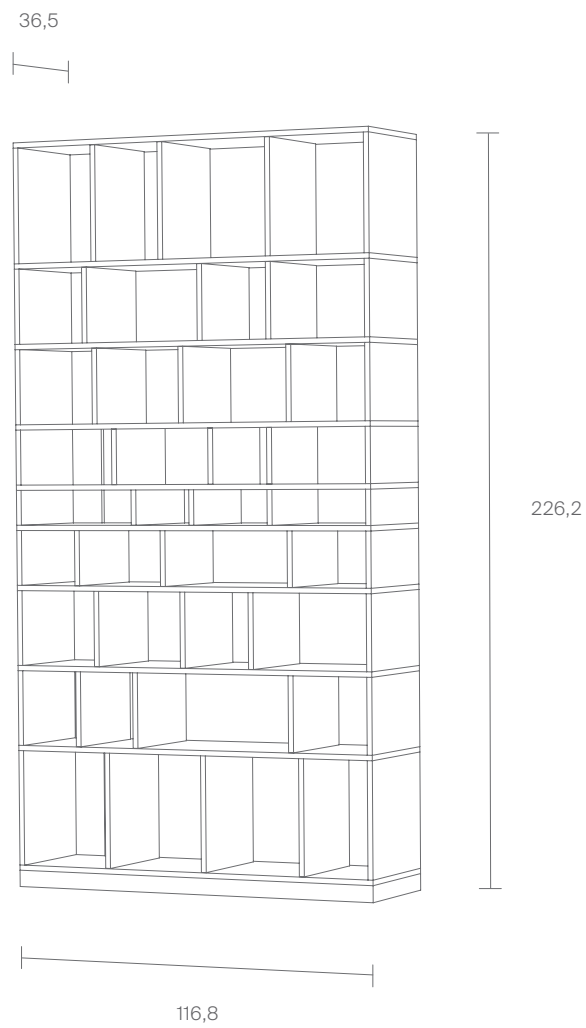

Beispiel 1
Example 1

Sideboard, hohes Regal, breites Regal – das Egal Regalsystem passt sich unterschiedlichsten Raumsituationen an.

Sideboard, high shelf, wide shelf – the Egal shelving system adapts to a wide variety of room situations.

ID 226664

Egal

Beispiel 2
Example 2

Sideboard, hohes Regal, breites Regal – das Egal Regalsystem passt sich unterschiedlichsten Raumsituationen an.

Sideboard, high shelf, wide shelf – the Egal shelving system adapts to a wide variety of room situations.