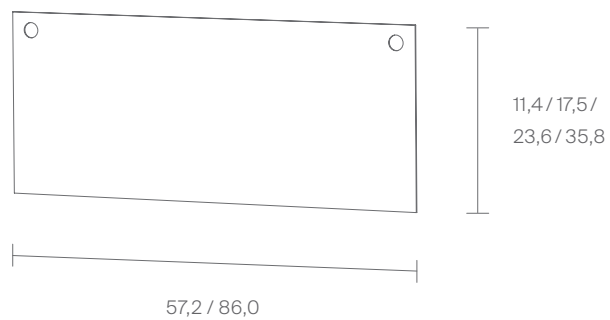

MDF

MDF

- Weiß / *White*
- Schwarz / *Black*
- Steingrau / *Stone Grey*
- Umbragrau / *Umbr Grey*
- Neurosa / *Dusky Pink*
- So Blau / *So Blue*
- Braun 23 / *Brown 23*
- Moororange / *Moororange*
- Moorblau / *Moorblue*

Egal Schiebetüren werden auf einer Regalebene durchgehend eingesetzt. Sie sind nicht nachträglich einsetzbar.

Egal Sliding Doors always must be planed together with the complete self system. The sliding doors cannot added afterwards.