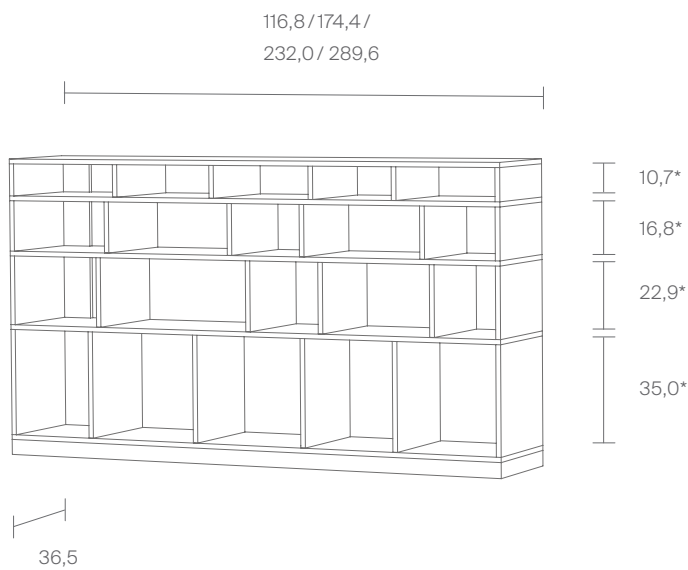

Egal

Egal ist in der Höhe sowie in der Facheinteilung variabel. Die in vier verschiedenen Höhen erhältlichen Fächer können beliebig gestapelt werden. Auch die Facheinteilungen sind frei wählbar und sogar nach dem Aufbau problemlos zu verändern. Als Basis dient ein Sockel, der in vier unterschiedlichen Breiten angeboten wird. Einzige Ausnahme: Egal Sideboard. Die Variante auf Stahlfüßen ist in zwei feststehenden Konfigurationen erhältlich.

Axel Kufus,
2001

Egal is a shelf system with variable heights and variable widths of the compartments. The compartments with four different heights can be stacked and rearranged as desired. It does not matter where you put the sides, you may assemble and modify Egal after installation just as you please. The basis of the Egal-system is a base which is in four different widths available. Only exception: Egal sideboard. The version on steel feet is available in two fixed configurations.

● Rot / *Red*

*Lichte Fachhöhen

Compartment heights

Höhe variabel

Height variable

M

Für dieses Produkt empfehlen wir den Aufbau durch ein professionelles Montageteam.
We recommend assembling by a professional team for this product.