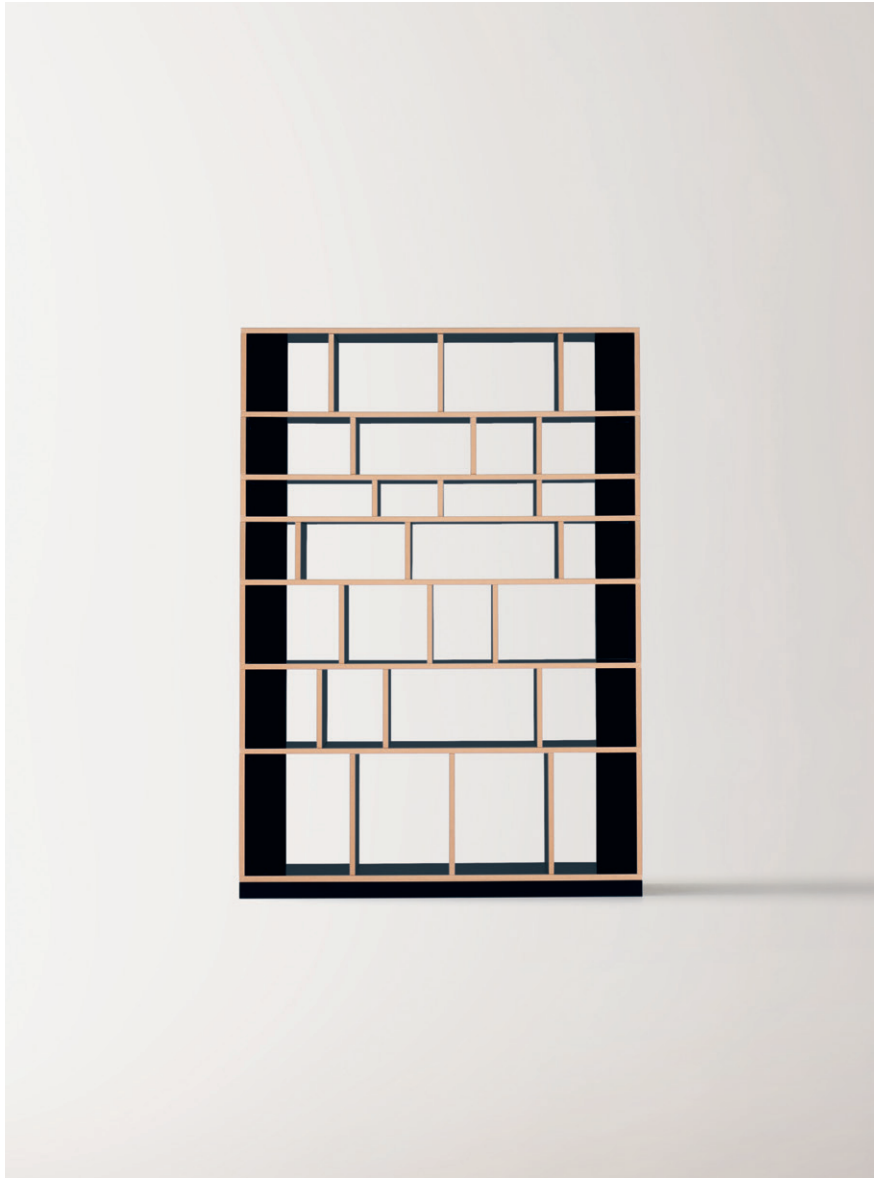

Egal

Egal ist in der Höhe sowie in der Facheinteilung variabel. Die in vier verschiedenen Höhen erhältlichen Fächer können beliebig gestapelt werden. Auch die Facheinteilungen sind frei wählbar und sogar nach dem Aufbau problemlos zu verändern. Als Basis dient ein Sockel, der in vier unterschiedlichen Breiten angeboten wird. Einzige Ausnahme: Egal Sideboard. Die Variante auf Stahlfüßen ist in zwei feststehenden Konfigurationen erhältlich.

Axel Kufus,
2001

Egal is a shelf system with variable heights and variable widths of the compartments. The compartments with four different heights can be stacked and rearranged as desired. It does not matter where you put the sides, you may assemble and modify Egal after installation just as you please. The basis of the Egal-system is a base which is in four different widths available. Only exception: Egal sideboard. The version on steel feet is available in two fixed configurations.