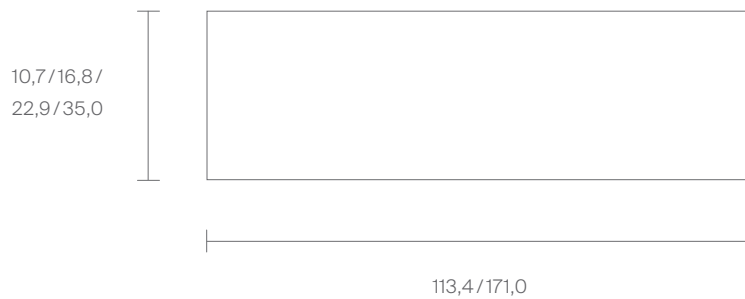

● Schwarz / *Black*

FU (Sperrholz, Birke)

FU (Birch plywood)

○ Weiß / *White*

● Schwarz / *Black*

● Rot / *Red*

Die Egal Rückwand kann auf einzelnen Ebenen eingesetzt werden. Als Sideboard oder Raumteiler ist somit auch die Rückseite flexibel planbar.