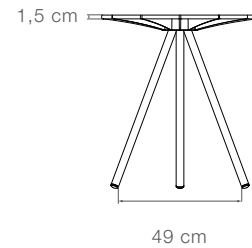

DIMENSIONS

Ø 25.6"

COLORS

olive green, black

MATERIALS

Shell made from Danish household plastic waste
Powder coated grey steel frame

Maintenance: Repair lacquer

23850 NAMI Café table

Product weight	5,7 kg // 12,6 lbs	Width	Ø65 cm // 25,6 in	Height under TT*	71,5 cm // 28,1 in	Diameter	65 cm // 25,6 in
Tube size	Ø30 mm // 1,2 in	Depth	Ø65 cm // 25,6 in	TT* thickness	1,5 cm // 0,6 in		
Slats used	N/A	Height	73 cm // 28,7 in	Space legs floor	49 cm // 19,3 in		