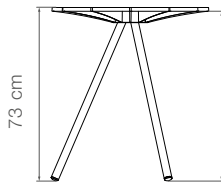

DIMENSIONS

Ø 25.6"

COLORS

olive green, black

MATERIALS

Shell made from Danish household plastic waste
Powder coated grey steel frame

Maintenance: Repair lacquer

23850 NAMI Café table

Product weight	5,7 kg // 12,6 lbs	Width	Ø65 cm // 25,6 in	Height under TT*	71,5 cm // 28,1 in	Diameter	65 cm // 25,6 in
Tube size	Ø30 mm // 1,2 in	Depth	Ø65 cm // 25,6 in	TT* thickness	1,5 cm // 0,6 in		
Slats used	N/A	Height	73 cm // 28,7 in	Space legs floor	49 cm // 19,3 in		