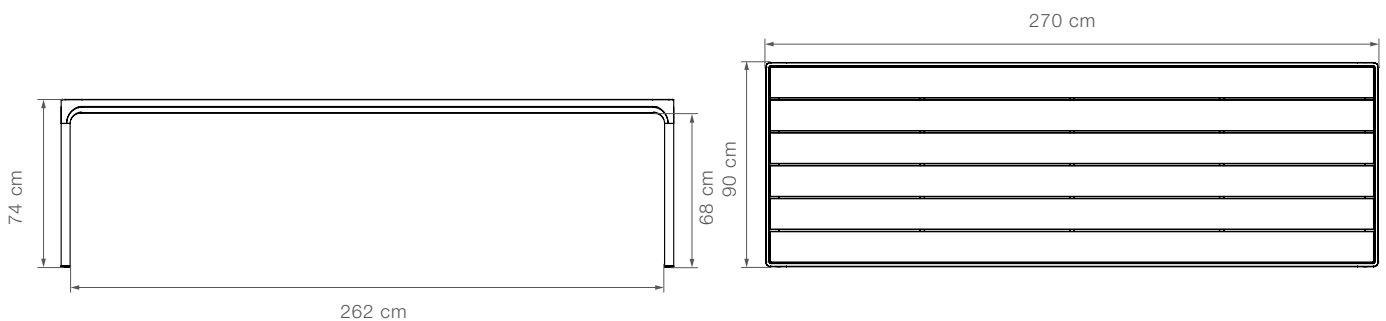

35.4" x 35.4"

63" x 35.4"

82.7" x 35.4"

106.3" x 35.4"

12401 FOUR Dining table

Product weight bamboo	18.8 kg // 41.5 lbs	Width	90 cm // 35.4 in	Height under TT*	68 cm // 26.8 in	Space legs top	82 cm // 32.3 in
Product weight aluminum	17.7 kg // 39 lbs	Length	90 cm // 35.4 in	TT* thickness	6 cm // 2.4 in	Slats used	6 pcs
Tube size	Ø40 mm // 1.6 in	Height	74 cm // 29.1 in	Space legs floor	82 cm // 32.3 in	Diameter	125.5 cm // 49.4 in

12402 FOUR Dining table

Product weight bamboo	28.5 kg // 62.8 lbs	Width	90 cm // 35.4 in	Height under TT*	68 cm // 26.8 in	Space legs top	152 cm // 59.8 in
Product weight aluminum	26.6 kg // 58.6 lbs	Length	160 cm // 63 in	TT* thickness	6 cm // 2.4 in	Slats used	6 pcs
Tube size	Ø40 mm // 1.6 in	Height	74 cm // 29.1 in	Space legs floor	152 cm // 59.8 in	Diameter	182 cm // 71.7 in

12403 FOUR Dining table

Product weight bamboo	33.5 kg // 73.9 lbs	Width	90 cm // 35.4 in	Height under TT*	68 cm // 26.8 in	Space legs top	202 cm // 79.5 in
Product weight aluminum	31.5 kg // 69.4 lbs	Length	210 cm // 82.7 in	TT* thickness	6 cm // 2.4 in	Slats used	6 pcs
Tube size	Ø40 mm // 1.6 in	Height	74 cm // 29.1 in	Space legs floor	202 cm // 79.5 in	Diameter	227 cm // 89.4 in

12404 FOUR Dining table

Product weight bamboo	43 kg // 94.8 lbs	Width	90 cm // 35.4 in	Height under TT*	68 cm // 26.8 in	Space legs top	262 cm // 103.1 in
Product weight aluminum	39 kg // 86 lbs	Length	270 cm // 106.3 in	TT* thickness	6 cm // 2.4 in	Slats used	6 pcs
Tube size	Ø40 mm // 1.6 in	Height	74 cm // 29.1 in	Space legs floor	262 cm // 103.1 in	Diameter	283 cm // 111.4 in