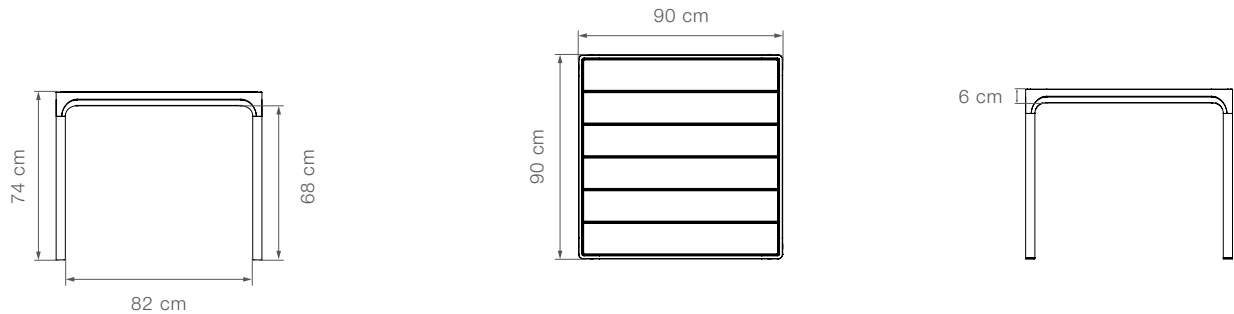

35.4" x 35.4"

63" x 35.4"

82.7" x 35.4"

106.3" x 35.4"

12401 FOUR Dining table

Product weight bamboo	18.8 kg // 41.5 lbs	Width	90 cm // 35.4 in	Height under TT*	68 cm // 26.8 in	Space legs top	82 cm // 32.3 in
Product weight aluminum	17.7 kg // 39 lbs	Length	90 cm // 35.4 in	TT* thickness	6 cm // 2.4 in	Slats used	6 pcs
Tube size	Ø40 mm // 1.6 in	Height	74 cm // 29.1 in	Space legs floor	82 cm // 32.3 in	Diameter	125.5 cm // 49.4 in

12402 FOUR Dining table

Product weight bamboo	28.5 kg // 62.8 lbs	Width	90 cm // 35.4 in	Height under TT*	68 cm // 26.8 in	Space legs top	152 cm // 59.8 in
Product weight aluminum	26.6 kg // 58.6 lbs	Length	160 cm // 63 in	TT* thickness	6 cm // 2.4 in	Slats used	6 pcs
Tube size	Ø40 mm // 1.6 in	Height	74 cm // 29.1 in	Space legs floor	152 cm // 59.8 in	Diameter	182 cm // 71.7 in

12403 FOUR Dining table

Product weight bamboo	33.5 kg // 73.9 lbs	Width	90 cm // 35.4 in	Height under TT*	68 cm // 26.8 in	Space legs top	202 cm // 79.5 in
Product weight aluminum	31.5 kg // 69.4 lbs	Length	210 cm // 82.7 in	TT* thickness	6 cm // 2.4 in	Slats used	6 pcs
Tube size	Ø40 mm // 1.6 in	Height	74 cm // 29.1 in	Space legs floor	202 cm // 79.5 in	Diameter	227 cm // 89.4 in

12404 FOUR Dining table

Product weight bamboo	43 kg // 94.8 lbs	Width	90 cm // 35.4 in	Height under TT*	68 cm // 26.8 in	Space legs top	262 cm // 103.1 in
Product weight aluminum	39 kg // 86 lbs	Length	270 cm // 106.3 in	TT* thickness	6 cm // 2.4 in	Slats used	6 pcs
Tube size	Ø40 mm // 1.6 in	Height	74 cm // 29.1 in	Space legs floor	262 cm // 103.1 in	Diameter	283 cm // 111.4 in