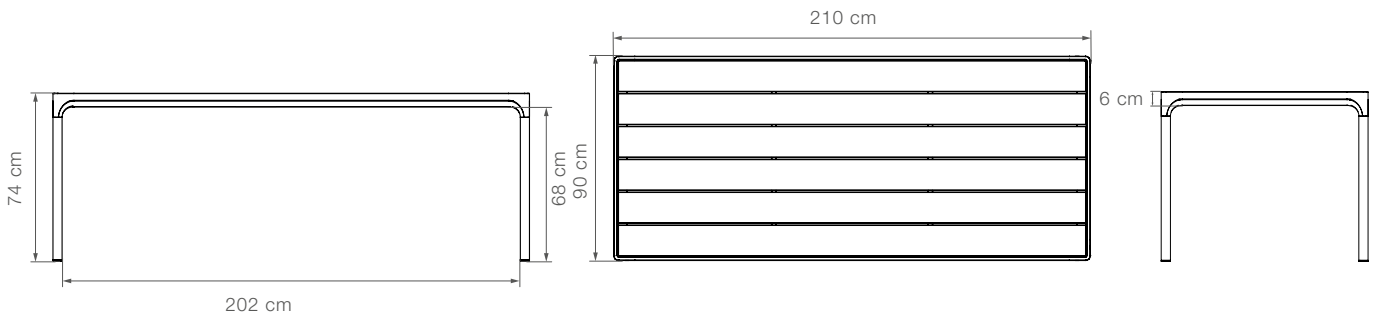

35.4" x 35.4"

63" x 35.4"

82.7" x 35.4"

106.3" x 35.4"

12401 FOUR Dining table

Product weight bamboo	18.8 kg // 41.5 lbs	Width	90 cm // 35.4 in	Height under TT*	68 cm // 26.8 in	Space legs top	82 cm // 32.3 in
Product weight aluminum	17.7 kg // 39 lbs	Length	90 cm // 35.4 in	TT* thickness	6 cm // 2.4 in	Slats used	6 pcs
Tube size	Ø40 mm // 1.6 in	Height	74 cm // 29.1 in	Space legs floor	82 cm // 32.3 in	Diameter	125.5 cm // 49.4 in

12402 FOUR Dining table

Product weight bamboo	28.5 kg // 62.8 lbs	Width	90 cm // 35.4 in	Height under TT*	68 cm // 26.8 in	Space legs top	152 cm // 59.8 in
Product weight aluminum	26.6 kg // 58.6 lbs	Length	160 cm // 63 in	TT* thickness	6 cm // 2.4 in	Slats used	6 pcs
Tube size	Ø40 mm // 1.6 in	Height	74 cm // 29.1 in	Space legs floor	152 cm // 59.8 in	Diameter	182 cm // 71.7 in

12403 FOUR Dining table

Product weight bamboo	33.5 kg // 73.9 lbs	Width	90 cm // 35.4 in	Height under TT*	68 cm // 26.8 in	Space legs top	202 cm // 79.5 in
Product weight aluminum	31.5 kg // 69.4 lbs	Length	210 cm // 82.7 in	TT* thickness	6 cm // 2.4 in	Slats used	6 pcs
Tube size	Ø40 mm // 1.6 in	Height	74 cm // 29.1 in	Space legs floor	202 cm // 79.5 in	Diameter	227 cm // 89.4 in

12404 FOUR Dining table

Product weight bamboo	43 kg // 94.8 lbs	Width	90 cm // 35.4 in	Height under TT*	68 cm // 26.8 in	Space legs top	262 cm // 103.1 in
Product weight aluminum	39 kg // 86 lbs	Length	270 cm // 106.3 in	TT* thickness	6 cm // 2.4 in	Slats used	6 pcs
Tube size	Ø40 mm // 1.6 in	Height	74 cm // 29.1 in	Space legs floor	262 cm // 103.1 in	Diameter	283 cm // 111.4 in