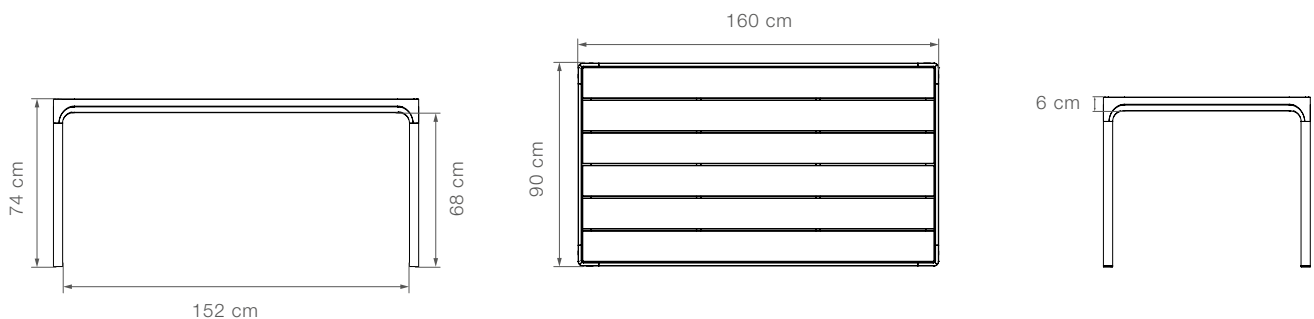

35.4" x 35.4"

63" x 35.4"

82.7" x 35.4"

106.3" x 35.4"

12401 FOUR Dining table

Product weight bamboo	18.8 kg // 41.5 lbs	Width	90 cm // 35.4 in	Height under TT*	68 cm // 26.8 in	Space legs top	82 cm // 32.3 in
Product weight aluminum	17.7 kg // 39 lbs	Length	90 cm // 35.4 in	TT* thickness	6 cm // 2.4 in	Slats used	6 pcs
Tube size	Ø40 mm // 1.6 in	Height	74 cm // 29.1 in	Space legs floor	82 cm // 32.3 in	Diameter	125.5 cm // 49.4 in

12402 FOUR Dining table

Product weight bamboo	28.5 kg // 62.8 lbs	Width	90 cm // 35.4 in	Height under TT*	68 cm // 26.8 in	Space legs top	152 cm // 59.8 in
Product weight aluminum	26.6 kg // 58.6 lbs	Length	160 cm // 63 in	TT* thickness	6 cm // 2.4 in	Slats used	6 pcs
Tube size	Ø40 mm // 1.6 in	Height	74 cm // 29.1 in	Space legs floor	152 cm // 59.8 in	Diameter	182 cm // 71.7 in

12403 FOUR Dining table

Product weight bamboo	33.5 kg // 73.9 lbs	Width	90 cm // 35.4 in	Height under TT*	68 cm // 26.8 in	Space legs top	202 cm // 79.5 in
Product weight aluminum	31.5 kg // 69.4 lbs	Length	210 cm // 82.7 in	TT* thickness	6 cm // 2.4 in	Slats used	6 pcs
Tube size	Ø40 mm // 1.6 in	Height	74 cm // 29.1 in	Space legs floor	202 cm // 79.5 in	Diameter	227 cm // 89.4 in

12404 FOUR Dining table

Product weight bamboo	43 kg // 94.8 lbs	Width	90 cm // 35.4 in	Height under TT*	68 cm // 26.8 in	Space legs top	262 cm // 103.1 in
Product weight aluminum	39 kg // 86 lbs	Length	270 cm // 106.3 in	TT* thickness	6 cm // 2.4 in	Slats used	6 pcs
Tube size	Ø40 mm // 1.6 in	Height	74 cm // 29.1 in	Space legs floor	262 cm // 103.1 in	Diameter	283 cm // 111.4 in