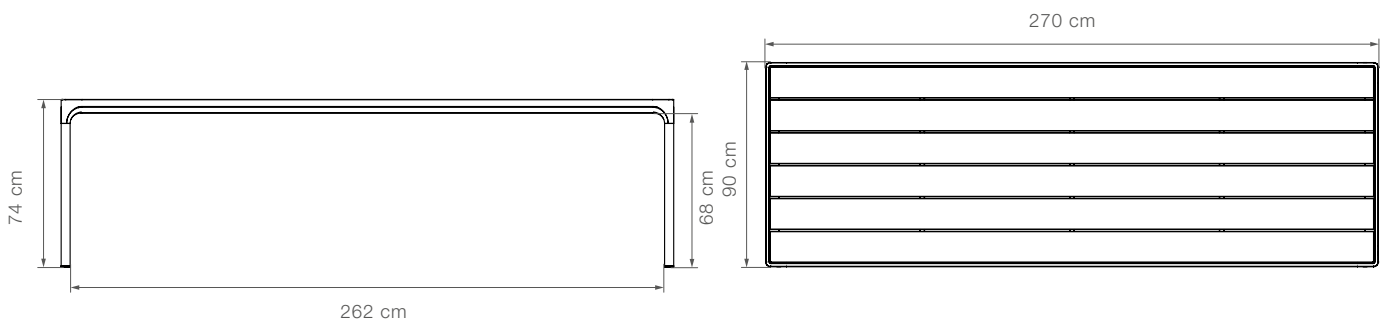

35.4" x 35.4"

63" x 35.4"

82.7" x 35.4"

106.3" x 35.4"

12401 FOUR Dining table

Product weight bamboo	18,8 kg // 41,5 lbs	Width	90 cm // 35,4 in	Height under TT*	68 cm // 26,8 in	Space legs top	82 cm // 32,3 in
Product weight aluminum	17,7 kg // 39 lbs	Length	90 cm // 35,4 in	TT* thickness	6 cm // 2,4 in	Slats used	6 pcs
Tube size	Ø40 mm // 1,6 in	Height	74 cm // 29,1 in	Space legs floor	82 cm // 32,3 in	Diameter	125,5 cm // 49,4 in

12402 FOUR Dining table

Product weight bamboo	28,5 kg // 62,8 lbs	Width	90 cm // 35,4 in	Height under TT*	68 cm // 26,8 in	Space legs top	152 cm // 59,8 in
Product weight aluminum	26,6 kg // 58,6 lbs	Length	160 cm // 63 in	TT* thickness	6 cm // 2,4 in	Slats used	6 pcs
Tube size	Ø40 mm // 1,6 in	Height	74 cm // 29,1 in	Space legs floor	152 cm // 59,8 in	Diameter	182 cm // 71,7 in

12403 FOUR Dining table

Product weight bamboo	33,5 kg // 73,9 lbs	Width	90 cm // 35,4 in	Height under TT*	68 cm // 26,8 in	Space legs top	202 cm // 79,5 in
Product weight aluminum	31,5 kg // 69,4 lbs	Length	210 cm // 82,7 in	TT* thickness	6 cm // 2,4 in	Slats used	6 pcs
Tube size	Ø40 mm // 1,6 in	Height	74 cm // 29,1 in	Space legs floor	202 cm // 79,5 in	Diameter	227 cm // 89,4 in

12404 FOUR Dining table

Product weight bamboo	43 kg // 94,8 lbs	Width	90 cm // 35,4 in	Height under TT*	68 cm // 26,8 in	Space legs top	262 cm // 103,1 in
Product weight aluminum	39 kg // 86 lbs	Length	270 cm // 106,3 in	TT* thickness	6 cm // 2,4 in	Slats used	6 pcs
Tube size	Ø40 mm // 1,6 in	Height	74 cm // 29,1 in	Space legs floor	262 cm // 103,1 in	Diameter	283 cm // 111,4 in