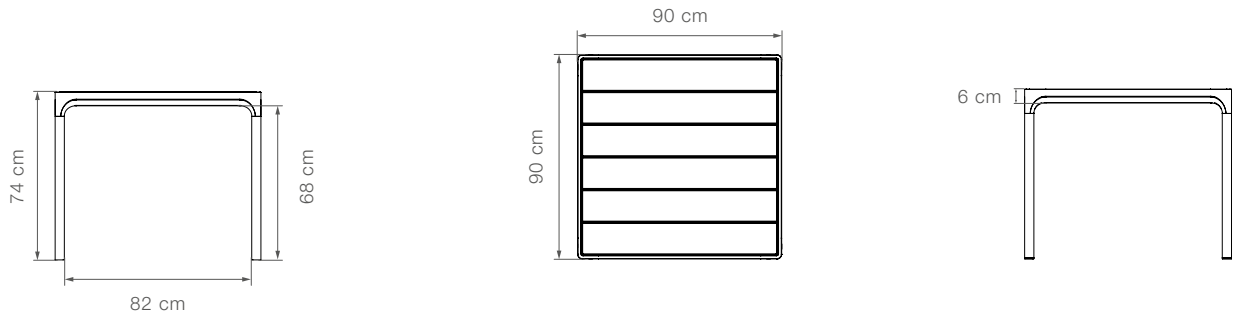

35.4" x 35.4"

63" x 35.4"

82.7" x 35.4"

106.3" x 35.4"

12401 FOUR Dining table

Product weight bamboo	18,8 kg // 41,5 lbs	Width	90 cm // 35,4 in	Height under TT*	68 cm // 26,8 in	Space legs top	82 cm // 32,3 in
Product weight aluminum	17,7 kg // 39 lbs	Length	90 cm // 35,4 in	TT* thickness	6 cm // 2,4 in	Slats used	6 pcs
Tube size	Ø40 mm // 1,6 in	Height	74 cm // 29,1 in	Space legs floor	82 cm // 32,3 in	Diameter	125,5 cm // 49,4 in

12402 FOUR Dining table

Product weight bamboo	28,5 kg // 62,8 lbs	Width	90 cm // 35,4 in	Height under TT*	68 cm // 26,8 in	Space legs top	152 cm // 59,8 in
Product weight aluminum	26,6 kg // 58,6 lbs	Length	160 cm // 63 in	TT* thickness	6 cm // 2,4 in	Slats used	6 pcs
Tube size	Ø40 mm // 1,6 in	Height	74 cm // 29,1 in	Space legs floor	152 cm // 59,8 in	Diameter	182 cm // 71,7 in

12403 FOUR Dining table

Product weight bamboo	33,5 kg // 73,9 lbs	Width	90 cm // 35,4 in	Height under TT*	68 cm // 26,8 in	Space legs top	202 cm // 79,5 in
Product weight aluminum	31,5 kg // 69,4 lbs	Length	210 cm // 82,7 in	TT* thickness	6 cm // 2,4 in	Slats used	6 pcs
Tube size	Ø40 mm // 1,6 in	Height	74 cm // 29,1 in	Space legs floor	202 cm // 79,5 in	Diameter	227 cm // 89,4 in

12404 FOUR Dining table

Product weight bamboo	43 kg // 94,8 lbs	Width	90 cm // 35,4 in	Height under TT*	68 cm // 26,8 in	Space legs top	262 cm // 103,1 in
Product weight aluminum	39 kg // 86 lbs	Length	270 cm // 106,3 in	TT* thickness	6 cm // 2,4 in	Slats used	6 pcs
Tube size	Ø40 mm // 1,6 in	Height	74 cm // 29,1 in	Space legs floor	262 cm // 103,1 in	Diameter	283 cm // 111,4 in