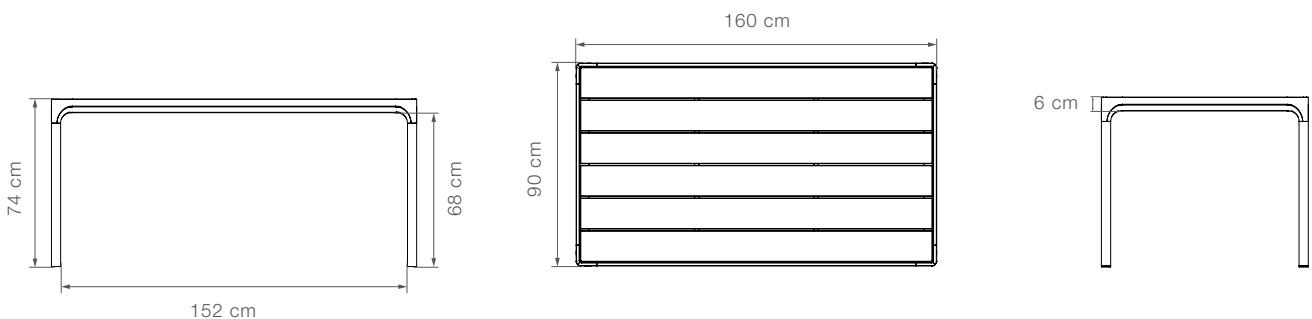

35.4" x 35.4"

63" x 35.4"

82.7" x 35.4"

106.3" x 35.4"

12401 FOUR Dining table

Product weight bamboo	18,8 kg // 41,5 lbs	Width	90 cm // 35,4 in	Height under TT*	68 cm // 26,8 in	Space legs top	82 cm // 32,3 in
Product weight aluminum	17,7 kg // 39 lbs	Length	90 cm // 35,4 in	TT* thickness	6 cm // 2,4 in	Slats used	6 pcs
Tube size	Ø40 mm // 1,6 in	Height	74 cm // 29,1 in	Space legs floor	82 cm // 32,3 in	Diameter	125,5 cm // 49,4 in

12402 FOUR Dining table

Product weight bamboo	28,5 kg // 62,8 lbs	Width	90 cm // 35,4 in	Height under TT*	68 cm // 26,8 in	Space legs top	152 cm // 59,8 in
Product weight aluminum	26,6 kg // 58,6 lbs	Length	160 cm // 63 in	TT* thickness	6 cm // 2,4 in	Slats used	6 pcs
Tube size	Ø40 mm // 1,6 in	Height	74 cm // 29,1 in	Space legs floor	152 cm // 59,8 in	Diameter	182 cm // 71,7 in

12403 FOUR Dining table

Product weight bamboo	33,5 kg // 73,9 lbs	Width	90 cm // 35,4 in	Height under TT*	68 cm // 26,8 in	Space legs top	202 cm // 79,5 in
Product weight aluminum	31,5 kg // 69,4 lbs	Length	210 cm // 82,7 in	TT* thickness	6 cm // 2,4 in	Slats used	6 pcs
Tube size	Ø40 mm // 1,6 in	Height	74 cm // 29,1 in	Space legs floor	202 cm // 79,5 in	Diameter	227 cm // 89,4 in

12404 FOUR Dining table

Product weight bamboo	43 kg // 94,8 lbs	Width	90 cm // 35,4 in	Height under TT*	68 cm // 26,8 in	Space legs top	262 cm // 103,1 in
Product weight aluminum	39 kg // 86 lbs	Length	270 cm // 106,3 in	TT* thickness	6 cm // 2,4 in	Slats used	6 pcs
Tube size	Ø40 mm // 1,6 in	Height	74 cm // 29,1 in	Space legs floor	262 cm // 103,1 in	Diameter	283 cm // 111,4 in