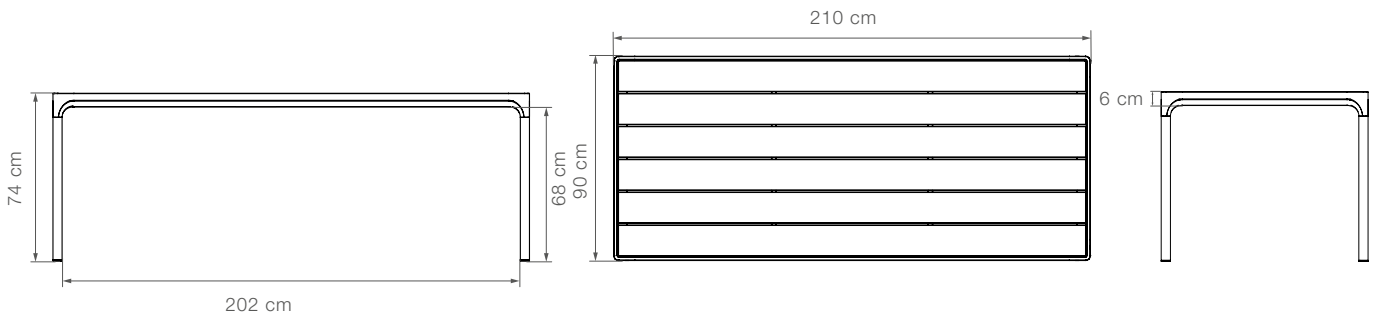

35.4" x 35.4"

63" x 35.4"

82.7" x 35.4"

106.3" x 35.4"

12401 FOUR Dining table

Product weight bamboo	18,8 kg // 41,5 lbs	Width	90 cm // 35,4 in	Height under TT*	68 cm // 26,8 in	Space legs top	82 cm // 32,3 in
Product weight aluminum	17,7 kg // 39 lbs	Length	90 cm // 35,4 in	TT* thickness	6 cm // 2,4 in	Slats used	6 pcs
Tube size	Ø40 mm // 1,6 in	Height	74 cm // 29,1 in	Space legs floor	82 cm // 32,3 in	Diameter	125,5 cm // 49,4 in

12402 FOUR Dining table

Product weight bamboo	28,5 kg // 62,8 lbs	Width	90 cm // 35,4 in	Height under TT*	68 cm // 26,8 in	Space legs top	152 cm // 59,8 in
Product weight aluminum	26,6 kg // 58,6 lbs	Length	160 cm // 63 in	TT* thickness	6 cm // 2,4 in	Slats used	6 pcs
Tube size	Ø40 mm // 1,6 in	Height	74 cm // 29,1 in	Space legs floor	152 cm // 59,8 in	Diameter	182 cm // 71,7 in

12403 FOUR Dining table

Product weight bamboo	33,5 kg // 73,9 lbs	Width	90 cm // 35,4 in	Height under TT*	68 cm // 26,8 in	Space legs top	202 cm // 79,5 in
Product weight aluminum	31,5 kg // 69,4 lbs	Length	210 cm // 82,7 in	TT* thickness	6 cm // 2,4 in	Slats used	6 pcs
Tube size	Ø40 mm // 1,6 in	Height	74 cm // 29,1 in	Space legs floor	202 cm // 79,5 in	Diameter	227 cm // 89,4 in

12404 FOUR Dining table

Product weight bamboo	43 kg // 94,8 lbs	Width	90 cm // 35,4 in	Height under TT*	68 cm // 26,8 in	Space legs top	262 cm // 103,1 in
Product weight aluminum	39 kg // 86 lbs	Length	270 cm // 106,3 in	TT* thickness	6 cm // 2,4 in	Slats used	6 pcs
Tube size	Ø40 mm // 1,6 in	Height	74 cm // 29,1 in	Space legs floor	262 cm // 103,1 in	Diameter	283 cm // 111,4 in