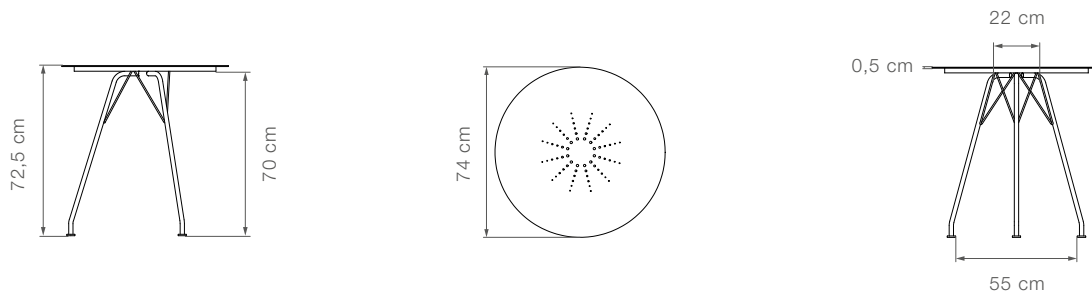

DIMENSIONS

Ø 28.9" / 29.1"

MATERIALS

Frame: powder coated black steel
Tabletop: bamboo / powder coated black aluminum

12831 CIRCUM Café table

Product weight	10,5 kg // 23,2 lbs	Width	Ø73,5 cm // 28,9 in	Height under TT*	70 cm // 27,6 in	Space legs top	22 cm // 8,7 in
Tube size	Ø6/20 mm // 0,2/0,8 in	Depth	Ø73,5 cm // 28,9 in	TT* thickness	2 cm // 0,8 in	Diameter	73,5 cm // 28,9 in
Slats used	8	Height	74 cm // 29,1 in	Space legs floor	55 cm // 21,7 in		

12831 CIRCUM Café table

Product weight	9 kg // 19,8 lbs	Width	Ø74 cm // 29,1 in	Height under TT*	70 cm // 27,6 in	Space legs top	22 cm // 8,7 in
Tube size	Ø6/19 mm // 0,2/0,7 in	Depth	Ø74 cm // 29,1 in	TT* thickness	0,5 cm // 0,2 in	Diameter	74 cm // 29,1 in
Slats used	N/A	Height	72,5 cm // 28,5 in	Space legs floor	55 cm // 21,7 in		