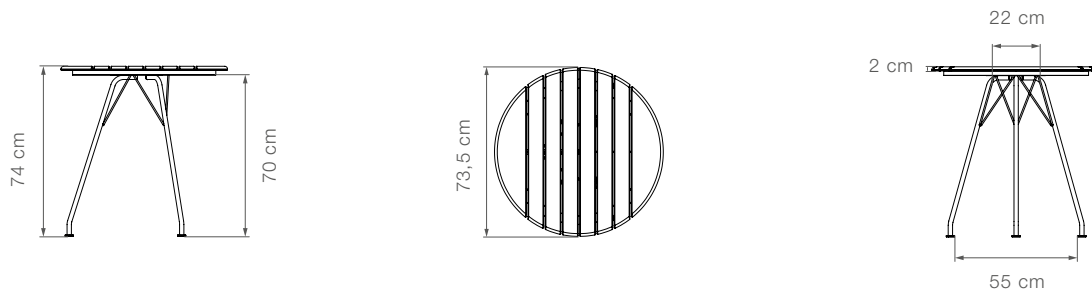

DIMENSIONS

Ø 28.9" / 29.1"

MATERIALS

Frame: powder coated black steel
Tabletop: bamboo / powder coated black aluminum

12831 CIRCUM Café table

Product weight	10,5 kg // 23,2 lbs	Width	Ø73,5 cm // 28,9 in	Height under TT*	70 cm // 27,6 in	Space legs top	22 cm // 8,7 in
Tube size	Ø6/20 mm // 0,2/0,8 in	Depth	Ø73,5 cm // 28,9 in	TT* thickness	2 cm // 0,8 in	Diameter	73,5 cm // 28,9 in
Slats used	8	Height	74 cm // 29,1 in	Space legs floor	55 cm // 21,7 in		

12831 CIRCUM Café table

Product weight	9 kg // 19,8 lbs	Width	Ø74 cm // 29,1 in	Height under TT*	70 cm // 27,6 in	Space legs top	22 cm // 8,7 in
Tube size	Ø6/19 mm // 0,2/0,7 in	Depth	Ø74 cm // 29,1 in	TT* thickness	0,5 cm // 0,2 in	Diameter	74 cm // 29,1 in
Slats used	N/A	Height	72,5 cm // 28,5 in	Space legs floor	55 cm // 21,7 in		