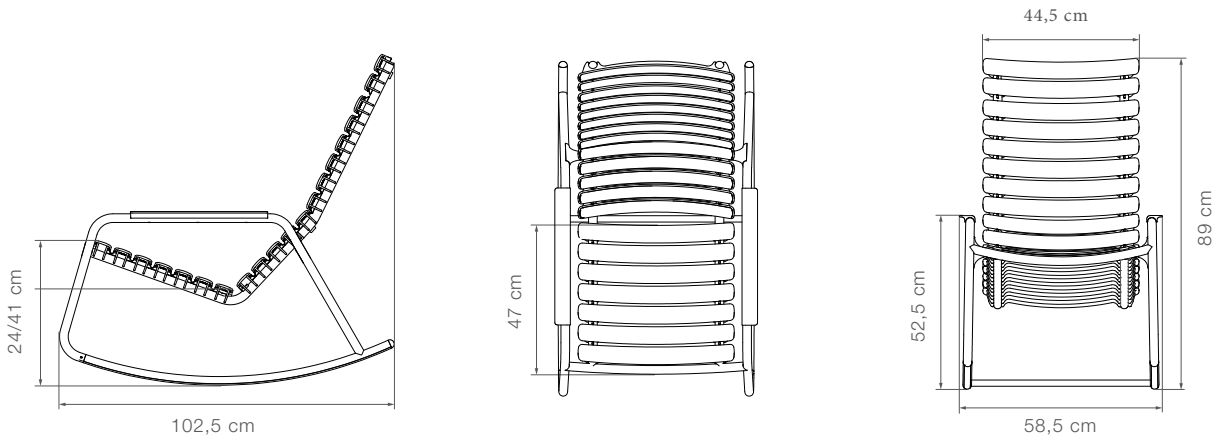

MATERIALS

Lamellas: plastic

Armrest: powder coated aluminum or bamboo

Frame: powder coated aluminum

22302 RECLIPS Dining chair

Product weight	3,9 kg // 8,6 lbs	Width	60 cm // 23,6 in	Seat width	44,5 cm // 17,5 in	Armrest height	65 cm // 25,6 in
Lamella size	25 mm // 1 in	Depth	58,5 cm // 23 in	Seat depth	38,5 cm // 15,2 in	Diameter	76,5 cm // 30,1 in
Lamella used	10 pcs	Height	82 cm // 32,3 in	Seat height	42,5/46 cm // 16,7/18,1 in	Stackable max	10 chairs

22308 RECLIPS Footrest

Product weight	2,1 kg // 4,6 lbs	Width	52,5 cm // 20,7 in	Seat width	44,5 cm // 17,5 in	Diameter	67 cm // 26,4 in
Lamella size	Ø25 mm // 1 in	Depth	43,5 cm // 17,1 in	Seat depth	36 cm // 14,2 in		
Lamella used	6 pcs	Height	33,5/42,5 cm // 13,2/16,7 in	Seat height	N/A		

22303 RECLIPS Rocking chair

Product weight	8 kg // 17,6 lbs	Width	58,5 cm // 23 in	Seat width	44,5 cm // 17,5 in	Armrest height	52,5 cm // 20,7 in
Lamella size	Ø25 mm // 1 in	Depth	102,5 cm // 40,4 in	Seat depth	47 cm // 18,5 in	Diameter	110,7 cm // 43,6 in
Lamella used	20 pcs	Height	89 cm // 35 in	Seat height	24/41 cm // 9,5/16,1 in		

22305 RECLIPS Bar chair

Product weight	3,7 kg // 8,2 lbs	Width	55 cm // 21,7 in	Seat width	44,5 cm // 17,5 in	Diameter	75,5 cm // 29,7 in
Lamella size	Ø25 mm // 1 in	Depth	56 cm // 22 in	Seat depth	32,5 cm // 12,8 in	Stackable max	10 chairs
Lamella used	8 pcs	Height	99 cm // 39 in	Seat height	76-79 cm // 29,9-31,1 in		