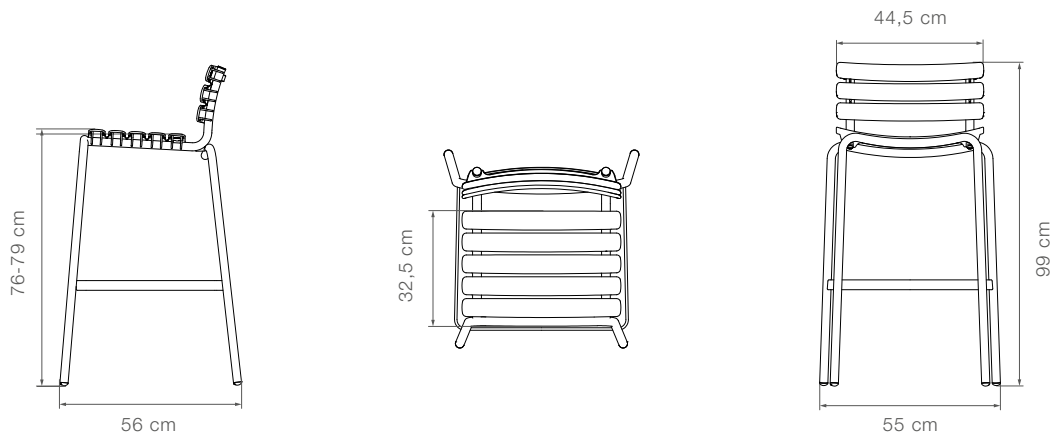

MATERIALS

Lamellas: plastic

Armrest: powder coated aluminum or bamboo

Frame: powder coated aluminum

22302 RECLIPS Dining chair

Product weight	3,9 kg // 8,6 lbs	Width	60 cm // 23,6 in	Seat width	44,5 cm // 17,5 in	Armrest height	65 cm // 25,6 in
Lamella size	25 mm // 1 in	Depth	58,5 cm // 23 in	Seat depth	38,5 cm // 15,2 in	Diameter	76,5 cm // 30,1 in
Lamella used	10 pcs	Height	82 cm // 32,3 in	Seat height	42,5/46 cm // 16,7/18,1 in	Stackable max	10 chairs

22303 RECLIPS Rocking chair

Product weight	8 kg // 17,6 lbs	Width	58,5 cm // 23 in	Seat width	44,5 cm // 17,5 in	Armrest height	52,5 cm // 20,7 in
Lamella size	Ø25 mm // 1 in	Depth	102,5 cm // 40,4 in	Seat depth	47 cm // 18,5 in	Diameter	110,7 cm // 43,6 in
Lamella used	20 pcs	Height	89 cm // 35 in	Seat height	24/41 cm // 9,5/16,1 in		

22306 RECLIPS Lounge chair

Product weight	6,5 kg // 14,3 lbs	Width	58,5 cm // 23 in	Seat width	44,5 cm // 17,5 in	Armrest height	51 cm // 20,1 in
Lamella size	Ø25 mm // 1 in	Depth	92,5 cm // 36,4 in	Seat depth	47 cm // 18,5 in	Diameter	103,1 cm // 40,6 in
Lamella used	19 pcs	Height	92,5 cm // 36,4 in	Seat height	27/40 cm // 10,6/15,7 in	Stackable max	10 chairs

22305 RECLIPS Bar chair

Product weight	3,7 kg // 8,2 lbs	Width	55 cm // 21,7 in	Seat width	44,5 cm // 17,5 in	Diameter	75,5 cm // 29,7 in
Lamella size	Ø25 mm // 1 in	Depth	56 cm // 22 in	Seat depth	32,5 cm // 12,8 in	Stackable max	10 chairs
Lamella used	8 pcs	Height	99 cm // 39 in	Seat height	76-79 cm // 29,9-31,1 in		