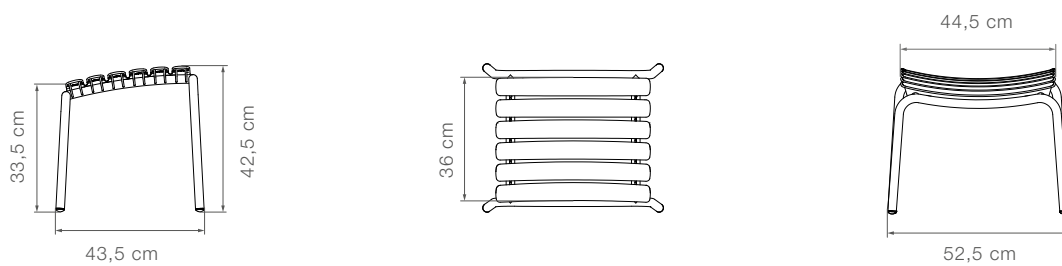

MATERIALS

Lamellas: plastic

Armrest: powder coated aluminum or bamboo

Frame: powder coated aluminum

22302 RECLIPS Dining chair

Product weight	3,9 kg // 8,6 lbs	Width	60 cm // 23,6 in	Seat width	44,5 cm // 17,5 in	Armrest height	65 cm // 25,6 in
Lamella size	25 mm // 1 in	Depth	58,5 cm // 23 in	Seat depth	38,5 cm // 15,2 in	Diameter	76,5 cm // 30,1 in
Lamella used	10 pcs	Height	82 cm // 32,3 in	Seat height	42,5/46 cm // 16,7/18,1 in	Stackable max	10 chairs

22308 RECLIPS Footrest

Product weight	2,1 kg // 4,6 lbs	Width	52,5 cm // 20,7 in	Seat width	44,5 cm // 17,5 in	Diameter	67 cm // 26,4 in
Lamella size	Ø25 mm // 1 in	Depth	43,5 cm // 17,1 in	Seat depth	36 cm // 14,2 in		
Lamella used	6 pcs	Height	33,5/42,5 cm // 13,2/16,7 in	Seat height	N/A		

22303 RECLIPS Rocking chair

Product weight	8 kg // 17,6 lbs	Width	58,5 cm // 23 in	Seat width	44,5 cm // 17,5 in	Armrest height	52,5 cm // 20,7 in
Lamella size	Ø25 mm // 1 in	Depth	102,5 cm // 40,4 in	Seat depth	47 cm // 18,5 in	Diameter	110,7 cm // 43,6 in
Lamella used	20 pcs	Height	89 cm // 35 in	Seat height	24/41 cm // 9,5/16,1 in		

22305 RECLIPS Bar chair

Product weight	3,7 kg // 8,2 lbs	Width	55 cm // 21,7 in	Seat width	44,5 cm // 17,5 in	Diameter	75,5 cm // 29,7 in
Lamella size	Ø25 mm // 1 in	Depth	56 cm // 22 in	Seat depth	32,5 cm // 12,8 in	Stackable max	10 chairs
Lamella used	8 pcs	Height	99 cm // 39 in	Seat height	76-79 cm // 29,9-31,1 in		