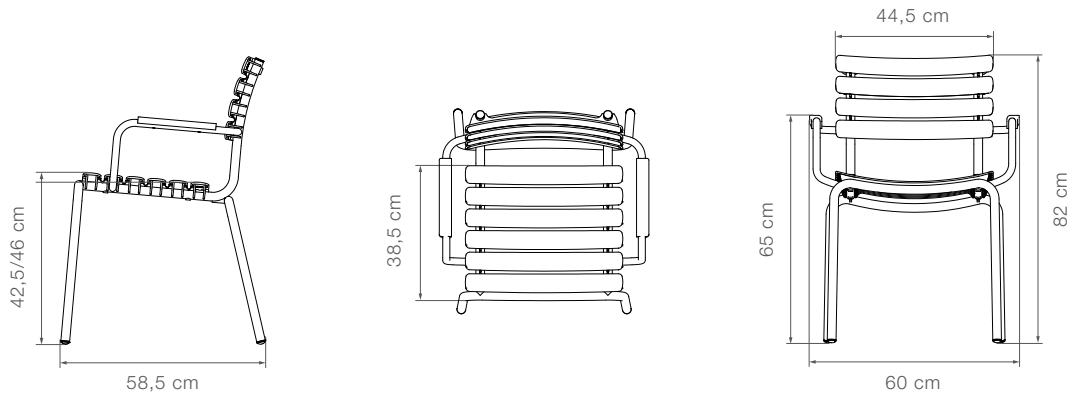

MATERIALS

Lamellas: plastic

Armrest: powder coated aluminum or bamboo

Frame: powder coated aluminum

22302 RECLIPS Dining chair

Product weight	3,9 kg // 8,6 lbs	Width	60 cm // 23,6 in	Seat width	44,5 cm // 17,5 in	Armrest height	65 cm // 25,6 in
Lamella size	25 mm // 1 in	Depth	58,5 cm // 23 in	Seat depth	38,5 cm // 15,2 in	Diameter	76,5 cm // 30,1 in
Lamella used	10 pcs	Height	82 cm // 32,3 in	Seat height	42,5/46 cm // 16,7/18,1 in	Stackable max	10 chairs

22308 RECLIPS Footrest

Product weight	2,1 kg // 4,6 lbs	Width	52,5 cm // 20,7 in	Seat width	44,5 cm // 17,5 in	Diameter	67 cm // 26,4 in
Lamella size	Ø25 mm // 1 in	Depth	43,5 cm // 17,1 in	Seat depth	36 cm // 14,2 in		
Lamella used	6 pcs	Height	33,5/42,5 cm // 13,2/16,7 in	Seat height	N/A		

22303 RECLIPS Rocking chair

Product weight	8 kg // 17,6 lbs	Width	58,5 cm // 23 in	Seat width	44,5 cm // 17,5 in	Armrest height	52,5 cm // 20,7 in
Lamella size	Ø25 mm // 1 in	Depth	102,5 cm // 40,4 in	Seat depth	47 cm // 18,5 in	Diameter	110,7 cm // 43,6 in
Lamella used	20 pcs	Height	89 cm // 35 in	Seat height	24/41 cm // 9,5/16,1 in		

22305 RECLIPS Bar chair

Product weight	3,7 kg // 8,2 lbs	Width	55 cm // 21,7 in	Seat width	44,5 cm // 17,5 in	Diameter	75,5 cm // 29,7 in
Lamella size	Ø25 mm // 1 in	Depth	56 cm // 22 in	Seat depth	32,5 cm // 12,8 in	Stackable max	10 chairs
Lamella used	8 pcs	Height	99 cm // 39 in	Seat height	76-79 cm // 29,9-31,1 in		