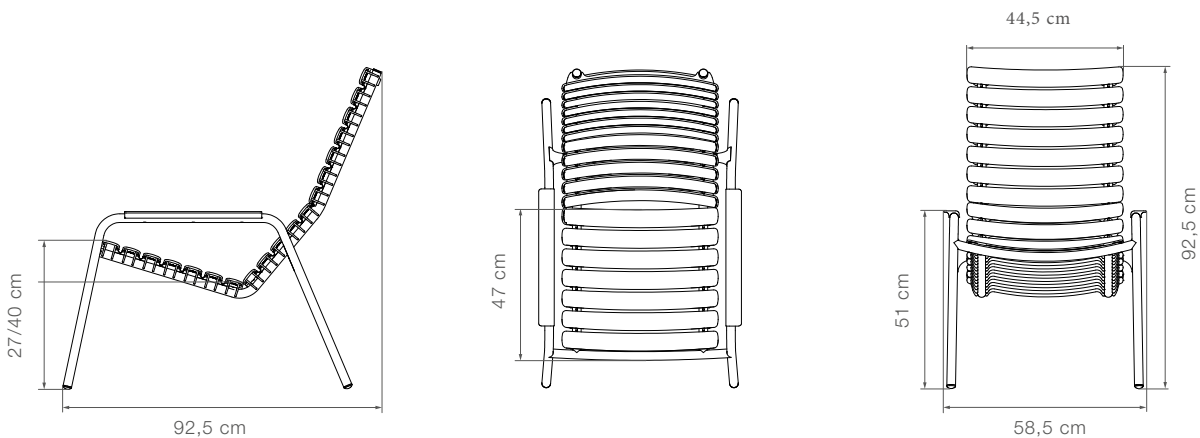

22306 RECLIPS Lounge chair

Product weight	6,5 kg // 14,3 lbs	Width	58,5 cm // 23 in	Seat width	44,5 cm // 17,5 in	Armrest height	51 cm // 20,1 in
Lamella size	Ø25 mm // 1 in	Depth	92,5 cm // 36,4 in	Seat depth	47 cm // 18,5 in	Diameter	103,1 cm // 40,6 in
Lamella used	19 pcs	Height	92,5 cm // 36,4 in	Seat height	27/40 cm // 10,6/15,7 in	Stackable max	10 chairs