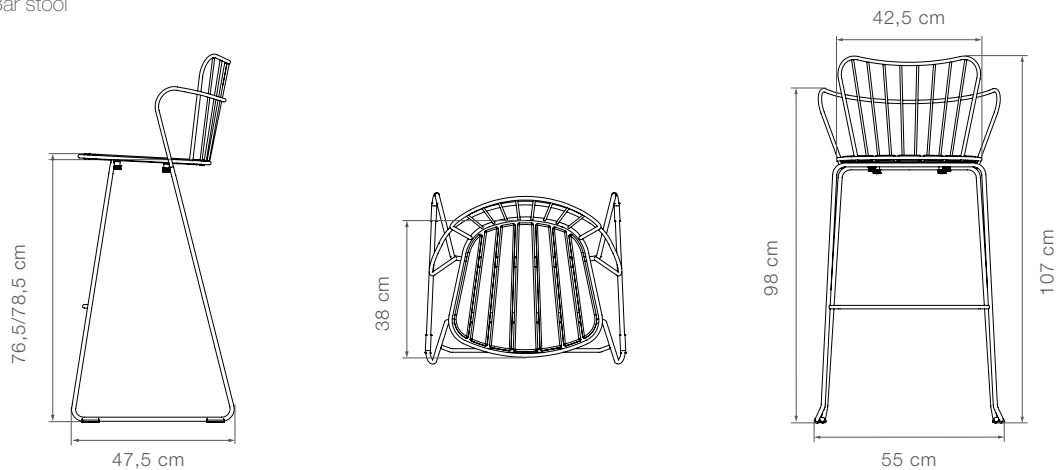

MATERIALS

Powder coated steel frame, different colors available (see page 5)
Bamboo seat and runners

Maintenance: Oil / Repair lacquer

12801 PAON Dining chair

Product weight	8,2 kg // 18,1 lbs	Width	54,5 cm // 21,5 in	Seat width	44,5 cm // 17,5 in	Armrest height	64 cm // 25,2 in
Tube size	Ø6/10/12 mm // 0,2/0,4/0,5 in	Depth	53,5 cm // 21,1 in	Seat depth	41,5 cm // 16,3 in	Diameter	70,5 cm // 27,8 in
Slats used	7 pcs	Height	89 cm // 35 in	Seat height	42/46 cm // 16,5/18,1 in	Stackable max	10 chairs

12805 PAON Bar stool

Product weight	8,7 kg // 41,2 lbs	Width	55 cm // 21,7 in	Seat width	42,5 cm // 16,7 in	Armrest height	98 cm // 38,6 in
Tube size	Ø6/10/12 mm // 0,2/0,4/0,5 in	Depth	47,5 cm // 18,7 in	Seat depth	38 cm // 15 in	Diameter	69,5 cm // 27,4 in
Slats used	7 pcs	Height	107 cm // 42,1 in	Seat height	76,5/78,5 cm // 30,1/30,9 in	Stackable max	10 chairs

12803 PAON Rocking chair

Product weight	10,4 kg // 22,9 lbs	Width	60 cm // 23,6 in	Seat width	44,5 cm // 17,5 in	Armrest height	57 cm // 22,4 in
Tube size	Ø6/12 mm // 0,2/0,5 in	Depth	80,5 cm // 31,7 in	Seat depth	41,5 cm // 16,3 in	Diameter	91,5 cm // 36 in
Slats used	7 pcs	Height	89 cm // 35 in	Seat height	32/42,5 cm // 12,6/16,7 in		

12804 PAON Bench

Product weight	18,3 kg // 40,3 lbs	Width	113 cm // 44,5 in	Seat width	103 cm // 40,6 in	Armrest height	64,5 cm // 25,4 in
Tube size	Ø6/12 mm // 0,2/0,5 in	Depth	56 cm // 22 in	Seat depth	41 cm // 16,1 in	Diameter	122 cm // 48 in
Slats used	15 pcs	Height	89 cm // 35 in	Seat height	42/46 cm // 16,5/18,1 in		