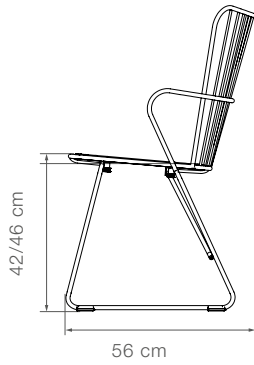

12805 PAON Bar stool

Product weight	8,7 kg // 41,2 lbs	Width	55 cm // 21,7 in	Seat width	42,5 cm // 16,7 in	Armrest height	98 cm // 38,6 in
Tube size	Ø6/10/12 mm // 0,2/0,4/0,5 in	Depth	47,5 cm // 18,7 in	Seat depth	38 cm // 15 in	Diameter	69,5 cm // 27,4 in
Slats used	7 pcs	Height	107 cm // 42,1 in	Seat height	76,5/78,5 cm // 30,1/30,9 in	Stackable max	10 chairs

12803 PAON Rocking chair

Product weight	10,4 kg // 22,9 lbs	Width	60 cm // 23,6 in	Seat width	44,5 cm // 17,5 in	Armrest height	57 cm // 22,4 in
Tube size	Ø6/12 mm // 0,2/0,5 in	Depth	80,5 cm // 31,7 in	Seat depth	41,5 cm // 16,3 in	Diameter	91,5 cm // 36 in
Slats used	7 pcs	Height	89 cm // 35 in	Seat height	32/42,5 cm // 12,6/16,7 in		

12802 PAON Lounge chair

Product weight	10 kg // 22,1 lbs	Width	60 cm // 23,6 in	Seat width	44,5 cm // 17,5 in	Armrest height	56 cm // 22 in
Tube size	Ø6/12 mm // 0,2/0,5 in	Depth	65,5 cm // 25,8 in	Seat depth	41,5 cm // 16,3 in	Diameter	79 cm // 31,1 in
Slats used	7 pcs	Height	91 cm // 35,8 in	Seat height	31,5/40,5 cm // 12,4/15,9 in	Stackable max	6 chairs

12804 PAON Bench

Product weight	18,3 kg // 40,3 lbs	Width	113 cm // 44,5 in	Seat width	103 cm // 40,6 in	Armrest height	64,5 cm // 25,4 in
Tube size	Ø6/12 mm // 0,2/0,5 in	Depth	56 cm // 22 in	Seat depth	41 cm // 16,1 in	Diameter	122 cm // 48 in
Slats used	15 pcs	Height	89 cm // 35 in	Seat height	42/46 cm // 16,5/18,1 in		