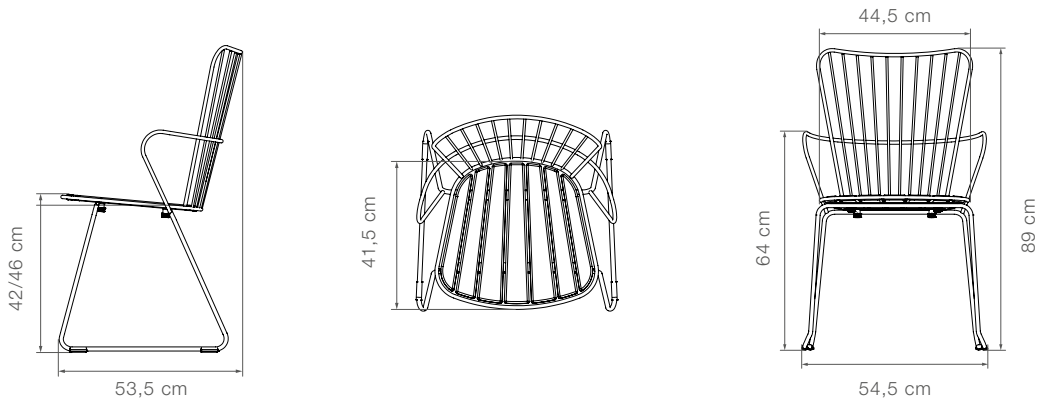

MATERIALS

Powder coated steel frame, different colors available (see page 5)
Bamboo seat and runners

Maintenance: Oil / Repair lacquer

12801 PAON Dining chair

Product weight	8,2 kg // 18,1 lbs	Width	54,5 cm // 21,5 in	Seat width	44,5 cm // 17,5 in	Armrest height	64 cm // 25,2 in
Tube size	Ø6/10/12 mm // 0,2/0,4/0,5 in	Depth	53,5 cm // 21,1 in	Seat depth	41,5 cm // 16,3 in	Diameter	70,5 cm // 27,8 in
Slats used	7 pcs	Height	89 cm // 35 in	Seat height	42/46 cm // 16,5/18,1 in	Stackable max	10 chairs

12805 PAON Bar stool

Product weight	8,7 kg // 41,2 lbs	Width	55 cm // 21,7 in	Seat width	42,5 cm // 16,7 in	Armrest height	98 cm // 38,6 in
Tube size	Ø6/10/12 mm // 0,2/0,4/0,5 in	Depth	47,5 cm // 18,7 in	Seat depth	38 cm // 15 in	Diameter	69,5 cm // 27,4 in
Slats used	7 pcs	Height	107 cm // 42,1 in	Seat height	76,5/78,5 cm // 30,1/30,9 in	Stackable max	10 chairs

12803 PAON Rocking chair

Product weight	10,4 kg // 22,9 lbs	Width	60 cm // 23,6 in	Seat width	44,5 cm // 17,5 in	Armrest height	57 cm // 22,4 in
Tube size	Ø6/12 mm // 0,2/0,5 in	Depth	80,5 cm // 31,7 in	Seat depth	41,5 cm // 16,3 in	Diameter	91,5 cm // 36 in
Slats used	7 pcs	Height	89 cm // 35 in	Seat height	32/42,5 cm // 12,6/16,7 in		

12802 PAON Lounge chair

Product weight	10 kg // 22,1 lbs	Width	60 cm // 23,6 in	Seat width	44,5 cm // 17,5 in	Armrest height	56 cm // 22 in
Tube size	Ø6/12 mm // 0,2/0,5 in	Depth	65,5 cm // 25,8 in	Seat depth	41,5 cm // 16,3 in	Diameter	79 cm // 31,1 in
Slats used	7 pcs	Height	91 cm // 35,8 in	Seat height	31,5/40,5 cm // 12,4/15,9 in	Stackable max	6 chairs