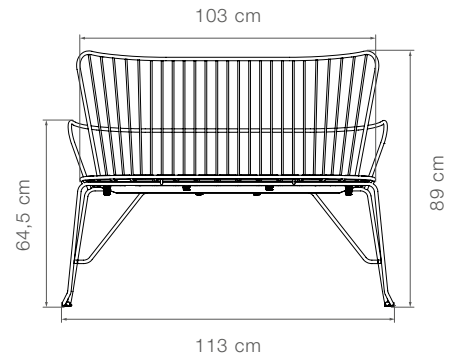

12805 PAON Bar stool

Product weight	8,7 kg // 41,2 lbs	Width	55 cm // 21,7 in	Seat width	42,5 cm // 16,7 in	Armrest height	98 cm // 38,6 in
Tube size	Ø6/10/12 mm // 0,2/0,4/0,5 in	Depth	47,5 cm // 18,7 in	Seat depth	38 cm // 15 in	Diameter	69,5 cm // 27,4 in
Slats used	7 pcs	Height	107 cm // 42,1 in	Seat height	76,5/78,5 cm // 30,1/30,9 in	Stackable max	10 chairs

12803 PAON Rocking chair

Product weight	10,4 kg // 22,9 lbs	Width	60 cm // 23,6 in	Seat width	44,5 cm // 17,5 in	Armrest height	57 cm // 22,4 in
Tube size	Ø6/12 mm // 0,2/0,5 in	Depth	80,5 cm // 31,7 in	Seat depth	41,5 cm // 16,3 in	Diameter	91,5 cm // 36 in
Slats used	7 pcs	Height	89 cm // 35 in	Seat height	32/42,5 cm // 12,6/16,7 in		

12802 PAON Lounge chair

Product weight	10 kg // 22,1 lbs	Width	60 cm // 23,6 in	Seat width	44,5 cm // 17,5 in	Armrest height	56 cm // 22 in
Tube size	Ø6/12 mm // 0,2/0,5 in	Depth	65,5 cm // 25,8 in	Seat depth	41,5 cm // 16,3 in	Diameter	79 cm // 31,1 in
Slats used	7 pcs	Height	91 cm // 35,8 in	Seat height	31,5/40,5 cm // 12,4/15,9 in	Stackable max	6 chairs

12804 PAON Bench

Product weight	18,3 kg // 40,3 lbs	Width	113 cm // 44,5 in	Seat width	103 cm // 40,6 in	Armrest height	64,5 cm // 25,4 in
Tube size	Ø6/12 mm // 0,2/0,5 in	Depth	56 cm // 22 in	Seat depth	41 cm // 16,1 in	Diameter	122 cm // 48 in
Slats used	15 pcs	Height	89 cm // 35 in	Seat height	42/46 cm // 16,5/18,1 in		