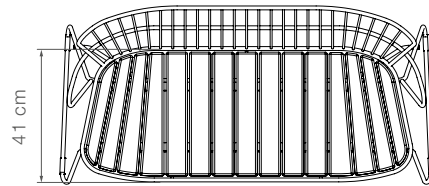

12805 PAON Bar stool

Product weight	8,7 kg // 41,2 lbs	Width	55 cm // 21,7 in	Seat width	42,5 cm // 16,7 in	Armrest height	98 cm // 38,6 in
Tube size	Ø6/10/12 mm // 0,2/0,4/0,5 in	Depth	47,5 cm // 18,7 in	Seat depth	38 cm // 15 in	Diameter	69,5 cm // 27,4 in
Slats used	7 pcs	Height	107 cm // 42,1 in	Seat height	76,5/78,5 cm // 30,1/30,9 in	Stackable max	10 chairs

12803 PAON Rocking chair

Product weight	10,4 kg // 22,9 lbs	Width	60 cm // 23,6 in	Seat width	44,5 cm // 17,5 in	Armrest height	57 cm // 22,4 in
Tube size	Ø6/12 mm // 0,2/0,5 in	Depth	80,5 cm // 31,7 in	Seat depth	41,5 cm // 16,3 in	Diameter	91,5 cm // 36 in
Slats used	7 pcs	Height	89 cm // 35 in	Seat height	32/42,5 cm // 12,6/16,7 in		

12802 PAON Lounge chair

Product weight	10 kg // 22,1 lbs	Width	60 cm // 23,6 in	Seat width	44,5 cm // 17,5 in	Armrest height	56 cm // 22 in
Tube size	Ø6/12 mm // 0,2/0,5 in	Depth	65,5 cm // 25,8 in	Seat depth	41,5 cm // 16,3 in	Diameter	79 cm // 31,1 in
Slats used	7 pcs	Height	91 cm // 35,8 in	Seat height	31,5/40,5 cm // 12,4/15,9 in	Stackable max	6 chairs

12804 PAON Bench

Product weight	18,3 kg // 40,3 lbs	Width	113 cm // 44,5 in	Seat width	103 cm // 40,6 in	Armrest height	64,5 cm // 25,4 in
Tube size	Ø6/12 mm // 0,2/0,5 in	Depth	56 cm // 22 in	Seat depth	41 cm // 16,1 in	Diameter	122 cm // 48 in
Slats used	15 pcs	Height	89 cm // 35 in	Seat height	42/46 cm // 16,5/18,1 in		