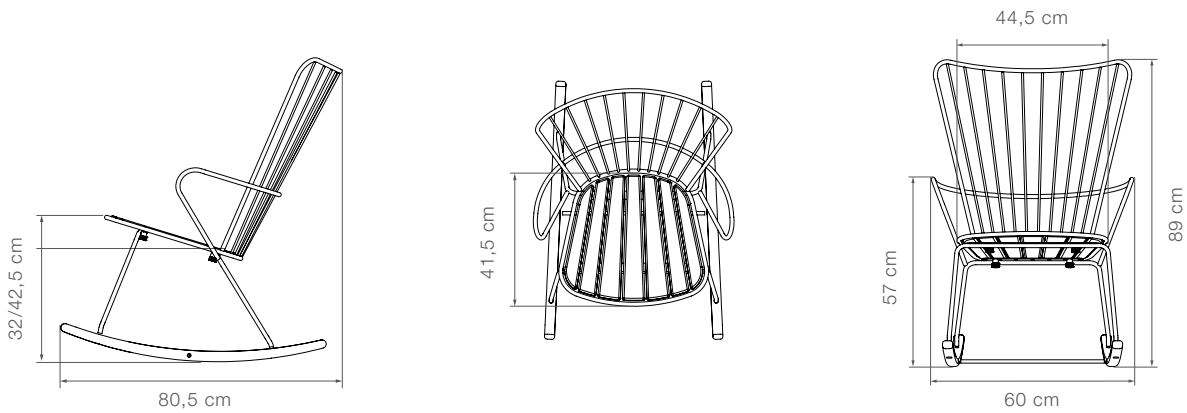

MATERIALS

Powder coated steel frame, different colors available (see page 5)
Bamboo seat and runners

Maintenance: Oil / Repair lacquer

12801 PAON Dining chair

Product weight	8,2 kg // 18,1 lbs	Width	54,5 cm // 21,5 in	Seat width	44,5 cm // 17,5 in	Armrest height	64 cm // 25,2 in
Tube size	Ø6/10/12 mm // 0,2/0,4/0,5 in	Depth	53,5 cm // 21,1 in	Seat depth	41,5 cm // 16,3 in	Diameter	70,5 cm // 27,8 in
Slats used	7 pcs	Height	89 cm // 35 in	Seat height	42/46 cm // 16,5/18,1 in	Stackable max	10 chairs

12805 PAON Bar stool

Product weight	8,7 kg // 41,2 lbs	Width	55 cm // 21,7 in	Seat width	42,5 cm // 16,7 in	Armrest height	98 cm // 38,6 in
Tube size	Ø6/10/12 mm // 0,2/0,4/0,5 in	Depth	47,5 cm // 18,7 in	Seat depth	38 cm // 15 in	Diameter	69,5 cm // 27,4 in
Slats used	7 pcs	Height	107 cm // 42,1 in	Seat height	76,5/78,5 cm // 30,1/30,9 in	Stackable max	10 chairs

12803 PAON Rocking chair

Product weight	10,4 kg // 22,9 lbs	Width	60 cm // 23,6 in	Seat width	44,5 cm // 17,5 in	Armrest height	57 cm // 22,4 in
Tube size	Ø6/12 mm // 0,2/0,5 in	Depth	80,5 cm // 31,7 in	Seat depth	41,5 cm // 16,3 in	Diameter	91,5 cm // 36 in
Slats used	7 pcs	Height	89 cm // 35 in	Seat height	32/42,5 cm // 12,6/16,7 in		

12802 PAON Lounge chair

Product weight	10 kg // 22,1 lbs	Width	60 cm // 23,6 in	Seat width	44,5 cm // 17,5 in	Armrest height	56 cm // 22 in
Tube size	Ø6/12 mm // 0,2/0,5 in	Depth	65,5 cm // 25,8 in	Seat depth	41,5 cm // 16,3 in	Diameter	79 cm // 31,1 in
Slats used	7 pcs	Height	91 cm // 35,8 in	Seat height	31,5/40,5 cm // 12,4/15,9 in	Stackable max	6 chairs