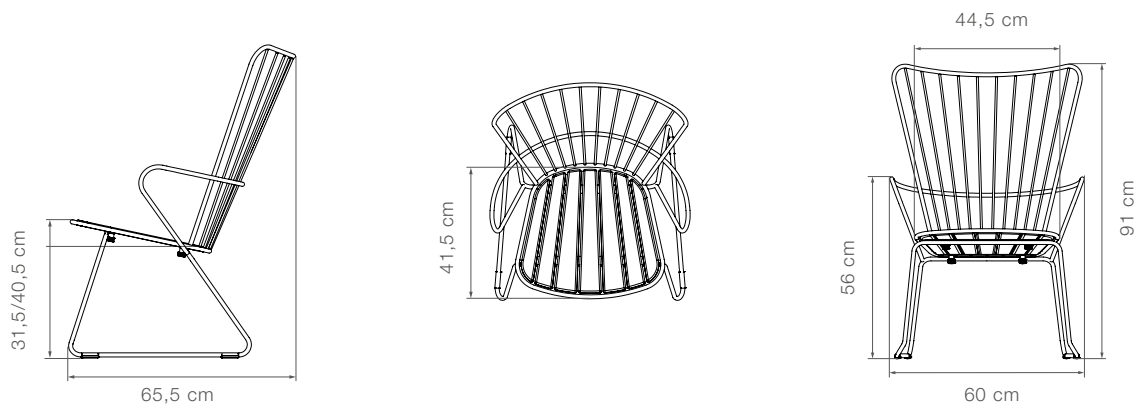

MATERIALS

Powder coated steel frame, different colors available (see page 5)
Bamboo seat and runners

Maintenance: Oil / Repair lacquer

12801 PAON Dining chair

Product weight	8,2 kg // 18,1 lbs	Width	54,5 cm // 21,5 in	Seat width	44,5 cm // 17,5 in	Armrest height	64 cm // 25,2 in
Tube size	Ø6/10/12 mm // 0,2/0,4/0,5 in	Depth	53,5 cm // 21,1 in	Seat depth	41,5 cm // 16,3 in	Diameter	70,5 cm // 27,8 in
Slats used	7 pcs	Height	89 cm // 35 in	Seat height	42/46 cm // 16,5/18,1 in	Stackable max	10 chairs

12805 PAON Bar stool

Product weight	8,7 kg // 41,2 lbs	Width	55 cm // 21,7 in	Seat width	42,5 cm // 16,7 in	Armrest height	98 cm // 38,6 in
Tube size	Ø6/10/12 mm // 0,2/0,4/0,5 in	Depth	47,5 cm // 18,7 in	Seat depth	38 cm // 15 in	Diameter	69,5 cm // 27,4 in
Slats used	7 pcs	Height	107 cm // 42,1 in	Seat height	76,5/78,5 cm // 30,1/30,9 in	Stackable max	10 chairs

12803 PAON Rocking chair

Product weight	10,4 kg // 22,9 lbs	Width	60 cm // 23,6 in	Seat width	44,5 cm // 17,5 in	Armrest height	57 cm // 22,4 in
Tube size	Ø6/12 mm // 0,2/0,5 in	Depth	80,5 cm // 31,7 in	Seat depth	41,5 cm // 16,3 in	Diameter	91,5 cm // 36 in
Slats used	7 pcs	Height	89 cm // 35 in	Seat height	32/42,5 cm // 12,6/16,7 in		

12802 PAON Lounge chair

Product weight	10 kg // 22,1 lbs	Width	60 cm // 23,6 in	Seat width	44,5 cm // 17,5 in	Armrest height	56 cm // 22 in
Tube size	Ø6/12 mm // 0,2/0,5 in	Depth	65,5 cm // 25,8 in	Seat depth	41,5 cm // 16,3 in	Diameter	79 cm // 31,1 in
Slats used	7 pcs	Height	91 cm // 35,8 in	Seat height	31,5/40,5 cm // 12,4/15,9 in	Stackable max	6 chairs