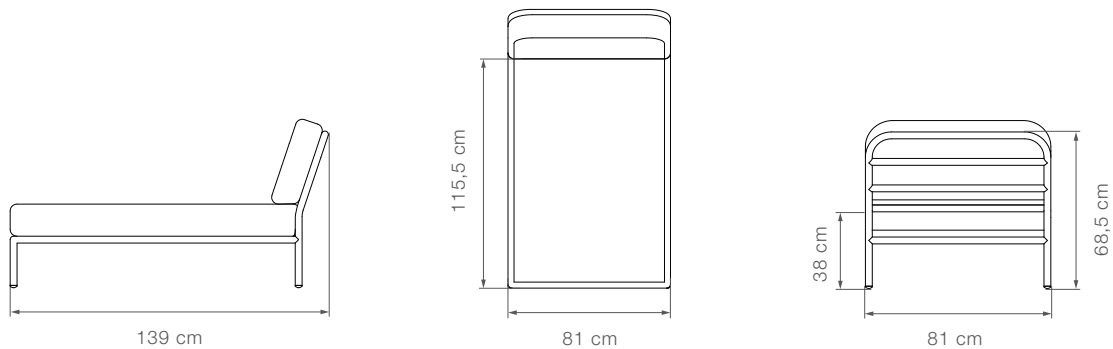

12209 LEVEL Chaiselong

Product weight	15,9 kg // 35 lbs	Width	139 cm // 54,7 in	Seat width w. cushion	81 cm // 31,9 in	Diameter	N/A
Tube size	Ø30 mm // 1,2 in	Depth	81 cm // 31,9 in	Seat depth w. cushion	115,5 cm // 45,5 in		
Lamella	1,5x7 cm // 0,6x2,8 in	Height	68,5 cm // 27 in	Seat height w. cushion	38 cm // 15 in