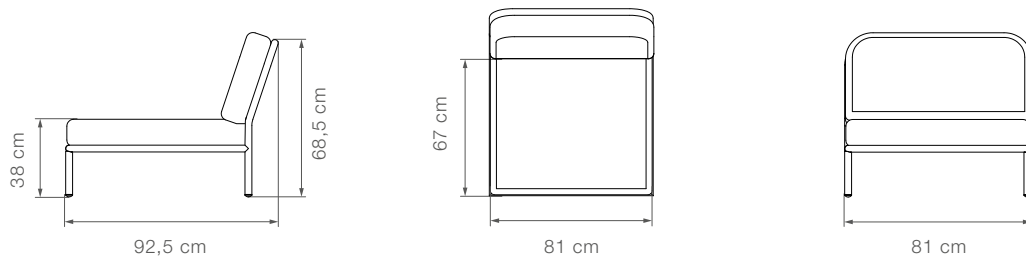

### MATERIALS

Frame: Grey or white powder coated aluminum

Upholstery: Sunbrella fabric

**12201 + 12202 LEVEL** Corner, right and left

Product weight	19,7 kg // 43,4	Width	139 cm // 54,7 in	Seat width w. cushion	114 cm // 44,9 in	Diameter	162 cm // 63,8 in
Tube size	Ø30 mm // 1,2 in	Depth	92,5 cm // 36,4 in	Seat depth w. cushion	67 cm // 26,4 in		
Lamella size	1,5x7 cm // 0,6x2,8 in	Height	68,5 cm // 27 in	Seat height w. cushion	38 cm // 15 in		

**12211 + 12212 LEVEL** Cozy corner, right and left

Product weight	35,5 kg // 78,3 lbs	Width	173,5 cm // 68,3 in	Seat width w. cushion	149 cm // 58,7 in	Diameter	N/A
Tube size	Ø30 mm // 1,2 in	Depth	139 cm // 54,7 in	Seat depth w. cushion	114 cm // 44,9 in		
Lamella size	1,5x7 cm // 0,6x2,8 in	Height	68,5 cm // 27 in	Seat height w. cushion	38 cm // 15 in		

### 12205 LEVEL Chair

Product weight	11,4 kg // 25,1 lbs	Width	81 cm // 31,9 in	Seat width w. cushion	81 cm // 31,9 in	Diameter	120 cm // 47,2 in
Tube size	Ø30 mm // 1,2 in	Depth	92,5 cm // 36,4 in	Seat depth w. cushion	67 cm // 26,4 in		
Lamella	1,5x7 cm // 0,6x2,8 in	Height	68,5 cm // 27 in	Seat height w. cushion	38 cm // 15 in		

**12203 LEVEL** Ottoman

Product weight	8,6 kg // 19 lbs	Width	81 cm // 31,9 in	Seat width w. cushion	81 cm // 31,9 in	Diameter	114 cm // 44,9 in
Tube size	Ø30 mm // 1,2 in	Depth	81 cm // 31,9 in	Seat depth w. cushion	81 cm // 31,9 in		
Lamella size	1,5x4,5 cm // 0,6x1,8 in	Height	22,5 cm // 8,9 in	Seat height w. cushion	38 cm // 15 in		