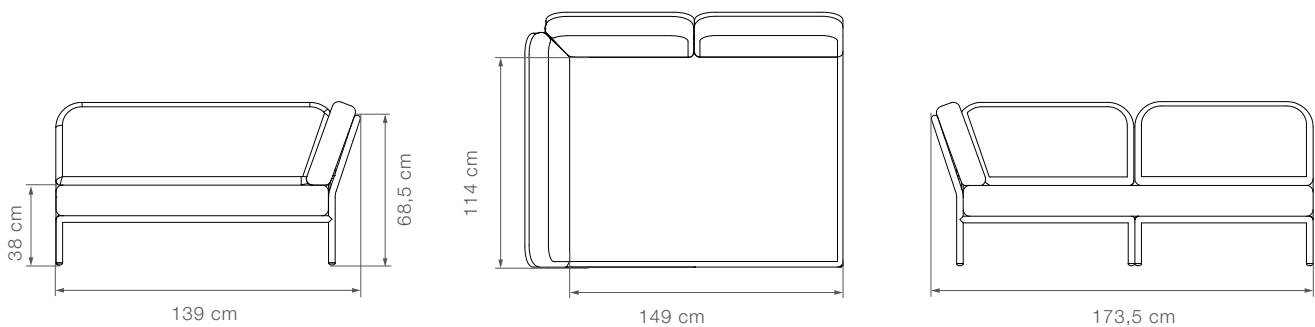

### MATERIALS

Frame: Grey or white powder coated aluminum

Upholstery: Sunbrella fabric

**12201 + 12202 LEVEL** Corner, right and left

Product weight	19,7 kg // 43,4	Width	139 cm // 54,7 in	Seat width w. cushion	114 cm // 44,9 in	Diameter	162 cm // 63,8 in
Tube size	Ø30 mm // 1,2 in	Depth	92,5 cm // 36,4 in	Seat depth w. cushion	67 cm // 26,4 in		
Lamella size	1,5x7 cm // 0,6x2,8 in	Height	68,5 cm // 27 in	Seat height w. cushion	38 cm // 15 in		

**12211 + 12212 LEVEL** Cozy corner, right and left

Product weight	35,5 kg // 78,3 lbs	Width	173,5 cm // 68,3 in	Seat width w. cushion	149 cm // 58,7 in	Diameter	N/A
Tube size	Ø30 mm // 1,2 in	Depth	139 cm // 54,7 in	Seat depth w. cushion	114 cm // 44,9 in		
Lamella size	1,5x7 cm // 0,6x2,8 in	Height	68,5 cm // 27 in	Seat height w. cushion	38 cm // 15 in		

### 12205 LEVEL Chair

Product weight	11,4 kg // 25,1 lbs	Width	81 cm // 31,9 in	Seat width w. cushion	81 cm // 31,9 in	Diameter	120 cm // 47,2 in
Tube size	Ø30 mm // 1,2 in	Depth	92,5 cm // 36,4 in	Seat depth w. cushion	67 cm // 26,4 in		
Lamella	1,5x7 cm // 0,6x2,8 in	Height	68,5 cm // 27 in	Seat height w. cushion	38 cm // 15 in		

**12203 LEVEL** Ottoman

Product weight	8,6 kg // 19 lbs	Width	81 cm // 31,9 in	Seat width w. cushion	81 cm // 31,9 in	Diameter	114 cm // 44,9 in
Tube size	Ø30 mm // 1,2 in	Depth	81 cm // 31,9 in	Seat depth w. cushion	81 cm // 31,9 in		
Lamella size	1,5x4,5 cm // 0,6x1,8 in	Height	22,5 cm // 8,9 in	Seat height w. cushion	38 cm // 15 in		