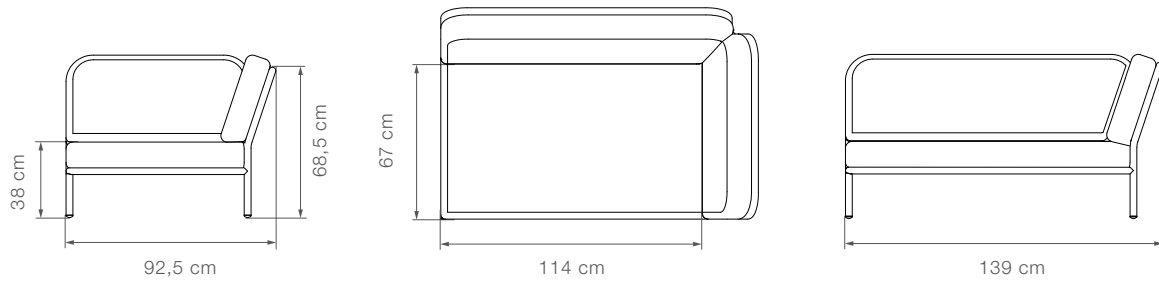

### MATERIALS

Frame: Grey or white powder coated aluminum

Upholstery: Sunbrella fabric

**12201 + 12202 LEVEL** Corner, right and left

Product weight	19,7 kg // 43,4	Width	139 cm // 54,7 in	Seat width w. cushion	114 cm // 44,9 in	Diameter	162 cm // 63,8 in
Tube size	Ø30 mm // 1,2 in	Depth	92,5 cm // 36,4 in	Seat depth w. cushion	67 cm // 26,4 in		
Lamella size	1,5x7 cm // 0,6x2,8 in	Height	68,5 cm // 27 in	Seat height w. cushion	38 cm // 15 in		

**12211 + 12212 LEVEL** Cozy corner, right and left

Product weight	35,5 kg // 78,3 lbs	Width	173,5 cm // 68,3 in	Seat width w. cushion	149 cm // 58,7 in	Diameter	N/A
Tube size	Ø30 mm // 1,2 in	Depth	139 cm // 54,7 in	Seat depth w. cushion	114 cm // 44,9 in		
Lamella size	1,5x7 cm // 0,6x2,8 in	Height	68,5 cm // 27 in	Seat height w. cushion	38 cm // 15 in		

### 12205 LEVEL Chair

Product weight	11,4 kg // 25,1 lbs	Width	81 cm // 31,9 in	Seat width w. cushion	81 cm // 31,9 in	Diameter	120 cm // 47,2 in
Tube size	Ø30 mm // 1,2 in	Depth	92,5 cm // 36,4 in	Seat depth w. cushion	67 cm // 26,4 in		
Lamella	1,5x7 cm // 0,6x2,8 in	Height	68,5 cm // 27 in	Seat height w. cushion	38 cm // 15 in		

**12203 LEVEL** Ottoman

Product weight	8,6 kg // 19 lbs	Width	81 cm // 31,9 in	Seat width w. cushion	81 cm // 31,9 in	Diameter	114 cm // 44,9 in
Tube size	Ø30 mm // 1,2 in	Depth	81 cm // 31,9 in	Seat depth w. cushion	81 cm // 31,9 in		
Lamella size	1,5x4,5 cm // 0,6x1,8 in	Height	22,5 cm // 8,9 in	Seat height w. cushion	38 cm // 15 in		