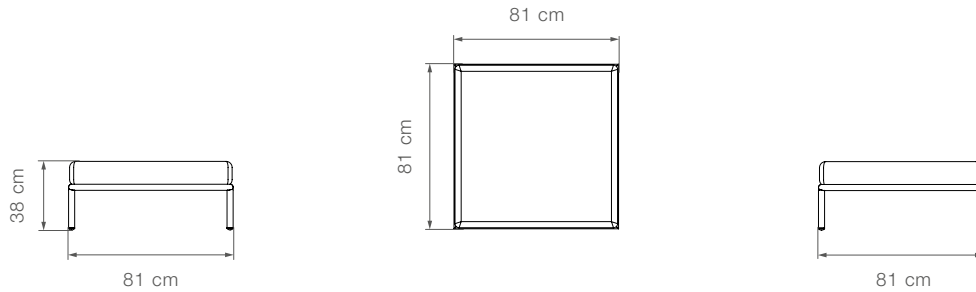

### MATERIALS

Frame: Grey or white powder coated aluminum

Upholstery: Sunbrella fabric

**12201 + 12202 LEVEL** Corner, right and left

Product weight	19,7 kg // 43,4	Width	139 cm // 54,7 in	Seat width w. cushion	114 cm // 44,9 in	Diameter	162 cm // 63,8 in
Tube size	Ø30 mm // 1,2 in	Depth	92,5 cm // 36,4 in	Seat depth w. cushion	67 cm // 26,4 in		
Lamella size	1,5x7 cm // 0,6x2,8 in	Height	68,5 cm // 27 in	Seat height w. cushion	38 cm // 15 in		

**12211 + 12212 LEVEL** Cozy corner, right and left

Product weight	35,5 kg // 78,3 lbs	Width	173,5 cm // 68,3 in	Seat width w. cushion	149 cm // 58,7 in	Diameter	N/A
Tube size	Ø30 mm // 1,2 in	Depth	139 cm // 54,7 in	Seat depth w. cushion	114 cm // 44,9 in		
Lamella size	1,5x7 cm // 0,6x2,8 in	Height	68,5 cm // 27 in	Seat height w. cushion	38 cm // 15 in		

### 12205 LEVEL Chair

Product weight	11,4 kg // 25,1 lbs	Width	81 cm // 31,9 in	Seat width w. cushion	81 cm // 31,9 in	Diameter	120 cm // 47,2 in
Tube size	Ø30 mm // 1,2 in	Depth	92,5 cm // 36,4 in	Seat depth w. cushion	67 cm // 26,4 in		
Lamella	1,5x7 cm // 0,6x2,8 in	Height	68,5 cm // 27 in	Seat height w. cushion	38 cm // 15 in		

**12203 LEVEL** Ottoman

Product weight	8,6 kg // 19 lbs	Width	81 cm // 31,9 in	Seat width w. cushion	81 cm // 31,9 in	Diameter	114 cm // 44,9 in
Tube size	Ø30 mm // 1,2 in	Depth	81 cm // 31,9 in	Seat depth w. cushion	81 cm // 31,9 in		
Lamella size	1,5x4,5 cm // 0,6x1,8 in	Height	22,5 cm // 8,9 in	Seat height w. cushion	38 cm // 15 in		