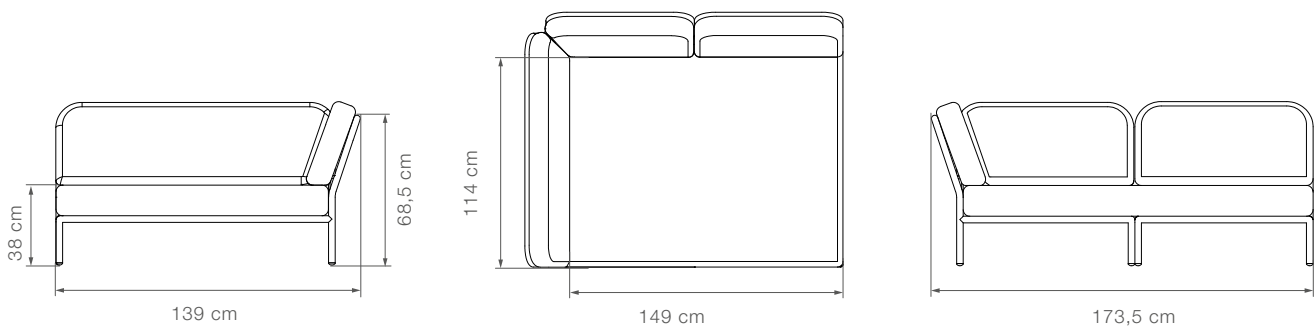

12201 + 12202 LEVEL Corner, right and left

Product weight	19,7 kg // 43,4	Width	139 cm // 54,7 in	Seat width w. cushion	114 cm // 44,9 in	Diameter	162 cm // 63,8 in
Tube size	Ø30 mm // 1,2 in	Depth	92,5 cm // 36,4 in	Seat depth w. cushion	67 cm // 26,4 in		
Lamella size	1,5x7 cm // 0,6x2,8 in	Height	68,5 cm // 27 in	Seat height w. cushion	38 cm // 15 in		

12211 + 12212 LEVEL Cozy corner, right and left

Product weight	35,5 kg // 78,3 lbs	Width	173,5 cm // 68,3 in	Seat width w. cushion	149 cm // 58,7 in	Diameter	N/A
Tube size	Ø30 mm // 1,2 in	Depth	139 cm // 54,7 in	Seat depth w. cushion	114 cm // 44,9 in		
Lamella size	1,5x7 cm // 0,6x2,8 in	Height	68,5 cm // 27 in	Seat height w. cushion	38 cm // 15 in		

12205 LEVEL Chair

Product weight	11,4 kg // 25,1 lbs	Width	81 cm // 31,9 in	Seat width w. cushion	81 cm // 31,9 in	Diameter	120 cm // 47,2 in
Tube size	Ø30 mm // 1,2 in	Depth	92,5 cm // 36,4 in	Seat depth w. cushion	67 cm // 26,4 in		
Lamella	1,5x7 cm // 0,6x2,8 in	Height	68,5 cm // 27 in	Seat height w. cushion	38 cm // 15 in		

12203 LEVEL Ottoman

Product weight	8,6 kg // 19 lbs	Width	81 cm // 31,9 in	Seat width w. cushion	81 cm // 31,9 in	Diameter	114 cm // 44,9 in
Tube size	Ø30 mm // 1,2 in	Depth	81 cm // 31,9 in	Seat depth w. cushion	81 cm // 31,9 in		
Lamella size	1,5x4,5 cm // 0,6x1,8 in	Height	22,5 cm // 8,9 in	Seat height w. cushion	38 cm // 15 in		