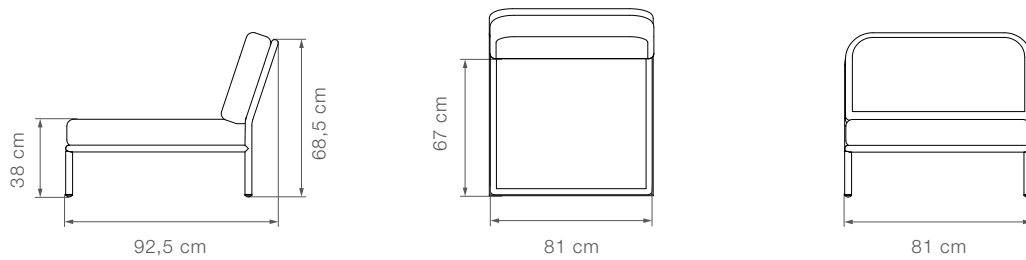

12201 + 12202 LEVEL Corner, right and left

Product weight	19,7 kg // 43,4	Width	139 cm // 54,7 in	Seat width w. cushion	114 cm // 44,9 in	Diameter	162 cm // 63,8 in
Tube size	Ø30 mm // 1,2 in	Depth	92,5 cm // 36,4 in	Seat depth w. cushion	67 cm // 26,4 in		
Lamella size	1,5x7 cm // 0,6x2,8 in	Height	68,5 cm // 27 in	Seat height w. cushion	38 cm // 15 in		

12211 + 12212 LEVEL Cozy corner, right and left

Product weight	35,5 kg // 78,3 lbs	Width	173,5 cm // 68,3 in	Seat width w. cushion	149 cm // 58,7 in	Diameter	N/A
Tube size	Ø30 mm // 1,2 in	Depth	139 cm // 54,7 in	Seat depth w. cushion	114 cm // 44,9 in		
Lamella size	1,5x7 cm // 0,6x2,8 in	Height	68,5 cm // 27 in	Seat height w. cushion	38 cm // 15 in		

12205 LEVEL Chair

Product weight	11,4 kg // 25,1 lbs	Width	81 cm // 31,9 in	Seat width w. cushion	81 cm // 31,9 in	Diameter	120 cm // 47,2 in
Tube size	Ø30 mm // 1,2 in	Depth	92,5 cm // 36,4 in	Seat depth w. cushion	67 cm // 26,4 in		
Lamella	1,5x7 cm // 0,6x2,8 in	Height	68,5 cm // 27 in	Seat height w. cushion	38 cm // 15 in		

12203 LEVEL Ottoman

Product weight	8,6 kg // 19 lbs	Width	81 cm // 31,9 in	Seat width w. cushion	81 cm // 31,9 in	Diameter	114 cm // 44,9 in
Tube size	Ø30 mm // 1,2 in	Depth	81 cm // 31,9 in	Seat depth w. cushion	81 cm // 31,9 in		
Lamella size	1,5x4,5 cm // 0,6x1,8 in	Height	22,5 cm // 8,9 in	Seat height w. cushion	38 cm // 15 in		