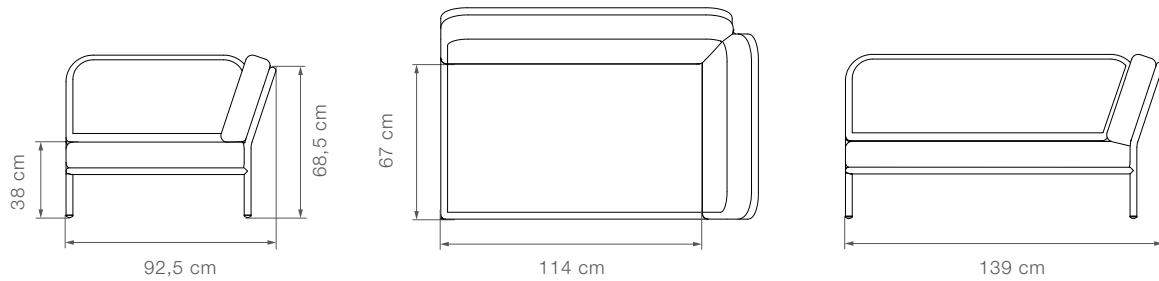

12201 + 12202 LEVEL Corner, right and left

Product weight	19,7 kg // 43,4	Width	139 cm // 54,7 in	Seat width w. cushion	114 cm // 44,9 in	Diameter	162 cm // 63,8 in
Tube size	Ø30 mm // 1,2 in	Depth	92,5 cm // 36,4 in	Seat depth w. cushion	67 cm // 26,4 in		
Lamella size	1,5x7 cm // 0,6x2,8 in	Height	68,5 cm // 27 in	Seat height w. cushion	38 cm // 15 in		

12211 + 12212 LEVEL Cozy corner, right and left

Product weight	35,5 kg // 78,3 lbs	Width	173,5 cm // 68,3 in	Seat width w. cushion	149 cm // 58,7 in	Diameter	N/A
Tube size	Ø30 mm // 1,2 in	Depth	139 cm // 54,7 in	Seat depth w. cushion	114 cm // 44,9 in		
Lamella size	1,5x7 cm // 0,6x2,8 in	Height	68,5 cm // 27 in	Seat height w. cushion	38 cm // 15 in		

12205 LEVEL Chair

Product weight	11,4 kg // 25,1 lbs	Width	81 cm // 31,9 in	Seat width w. cushion	81 cm // 31,9 in	Diameter	120 cm // 47,2 in
Tube size	Ø30 mm // 1,2 in	Depth	92,5 cm // 36,4 in	Seat depth w. cushion	67 cm // 26,4 in		
Lamella	1,5x7 cm // 0,6x2,8 in	Height	68,5 cm // 27 in	Seat height w. cushion	38 cm // 15 in		

12203 LEVEL Ottoman

Product weight	8,6 kg // 19 lbs	Width	81 cm // 31,9 in	Seat width w. cushion	81 cm // 31,9 in	Diameter	114 cm // 44,9 in
Tube size	Ø30 mm // 1,2 in	Depth	81 cm // 31,9 in	Seat depth w. cushion	81 cm // 31,9 in		
Lamella size	1,5x4,5 cm // 0,6x1,8 in	Height	22,5 cm // 8,9 in	Seat height w. cushion	38 cm // 15 in		