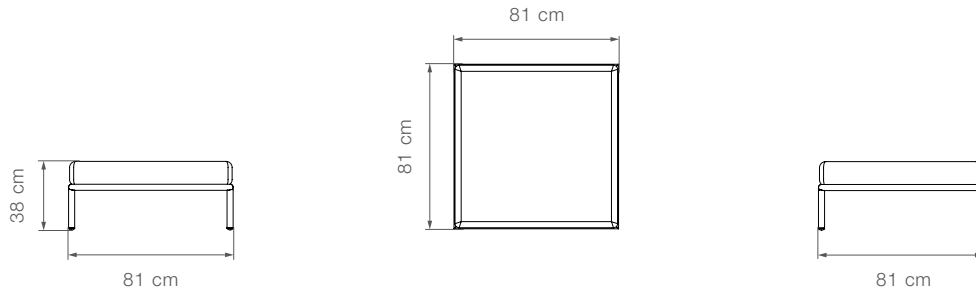

12201 + 12202 LEVEL Corner, right and left

Product weight	19,7 kg // 43,4	Width	139 cm // 54,7 in	Seat width w. cushion	114 cm // 44,9 in	Diameter	162 cm // 63,8 in
Tube size	Ø30 mm // 1,2 in	Depth	92,5 cm // 36,4 in	Seat depth w. cushion	67 cm // 26,4 in		
Lamella size	1,5x7 cm // 0,6x2,8 in	Height	68,5 cm // 27 in	Seat height w. cushion	38 cm // 15 in		

12211 + 12212 LEVEL Cozy corner, right and left

Product weight	35,5 kg // 78,3 lbs	Width	173,5 cm // 68,3 in	Seat width w. cushion	149 cm // 58,7 in	Diameter	N/A
Tube size	Ø30 mm // 1,2 in	Depth	139 cm // 54,7 in	Seat depth w. cushion	114 cm // 44,9 in		
Lamella size	1,5x7 cm // 0,6x2,8 in	Height	68,5 cm // 27 in	Seat height w. cushion	38 cm // 15 in		

12205 LEVEL Chair

Product weight	11,4 kg // 25,1 lbs	Width	81 cm // 31,9 in	Seat width w. cushion	81 cm // 31,9 in	Diameter	120 cm // 47,2 in
Tube size	Ø30 mm // 1,2 in	Depth	92,5 cm // 36,4 in	Seat depth w. cushion	67 cm // 26,4 in		
Lamella	1,5x7 cm // 0,6x2,8 in	Height	68,5 cm // 27 in	Seat height w. cushion	38 cm // 15 in		

12203 LEVEL Ottoman

Product weight	8,6 kg // 19 lbs	Width	81 cm // 31,9 in	Seat width w. cushion	81 cm // 31,9 in	Diameter	114 cm // 44,9 in
Tube size	Ø30 mm // 1,2 in	Depth	81 cm // 31,9 in	Seat depth w. cushion	81 cm // 31,9 in		
Lamella size	1,5x4,5 cm // 0,6x1,8 in	Height	22,5 cm // 8,9 in	Seat height w. cushion	38 cm // 15 in		