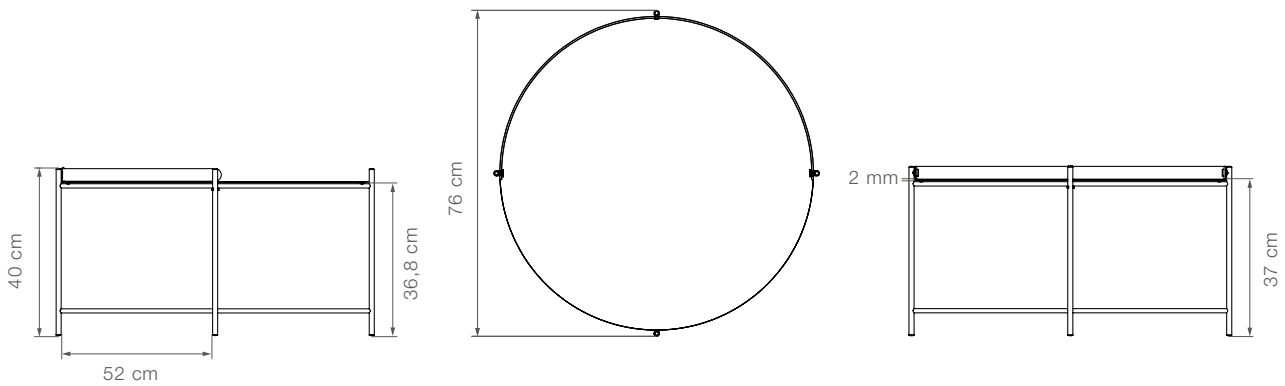

DIMENSIONS

Ø 18.3" / H 19.7"
Ø 24.4" / H 16.9"
Ø 29.9" / H 14.6"

MATERIALS

Frame: powder coated steel
Tabletop: powder coated steel

Colors: pine green with black handle, pigeon blue with white handle, black

1112

Pine green/black

8213

Pigeon blue/white

1212

Black/black

10911 EDGE Tray table

Product weight	4,3 kg // 9,5 lbs	Width	Ø46,5 cm // 18,3 in	Height under TT*	49,8 cm // 19,6 in	Space legs top	31 cm // 12,2 in
Tube size	Ø12 mm // 0,5 in	Depth	Ø46,5 cm // 18,3 in	TT* thickness	2 mm // 0,1 in	Diameter	Ø46,5 cm // 18,3 in
Slats used	N/A	Height	50/53 cm // 19,7/20,9 in	Space legs floor	31 cm // 12,2 in		

10912 EDGE Tray table

Product weight	7,2 kg // 19,9 lbs	Width	Ø62 cm // 24,4 in	Height under TT*	42,8 cm // 16,9 in	Space legs top	42 cm // 16,5 in
Tube size	Ø12 mm // 0,5 in	Depth	Ø62 cm // 24,4 in	TT* thickness	2 mm // 0,1 in	Diameter	62 cm // 24,4 in
Slats used	N/A	Height	43/46 cm // 16,9/18,1 in	Space legs floor	42 cm // 16,5 in		

10913 EDGE Tray table

Product weight	11 kg // 24,3 lbs	Width	Ø76 cm // 29,9 in	Height under TT*	36,8 cm // 14,5 in	Space legs top	52 cm // 20,5 in
Tube size	Ø12 mm // 0,5 in	Depth	Ø76 cm // 29,9 in	TT* thickness	2 mm // 0,1 in	Diameter	76 cm // 29,9 in
Slats used	N/A	Height	37/40 cm // 14,6/15,7 in	Space legs floor	52 cm // 20,5 in		