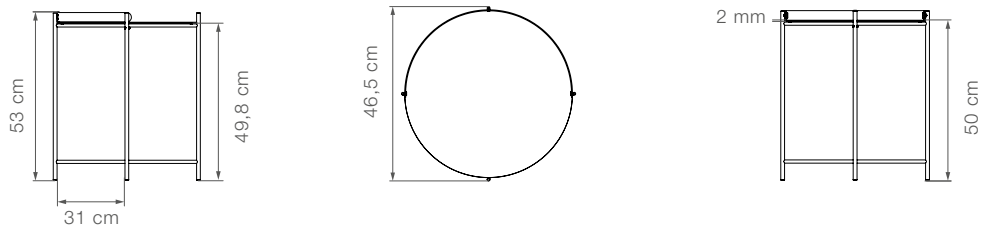

DIMENSIONS

Ø 18.3" / H 19.7"
Ø 24.4" / H 16.9"
Ø 29.9" / H 14.6"

MATERIALS

Frame: powder coated steel
Tabletop: powder coated steel

Colors: pine green with black handle, pigeon blue with white handle, black

1112

Pine green/black

8213

Pigeon blue/white

1212

Black/black

10911 EDGE Tray table

Product weight	4,3 kg // 9,5 lbs	Width	Ø46,5 cm // 18,3 in	Height under TT*	49,8 cm // 19,6 in	Space legs top	31 cm // 12,2 in
Tube size	Ø12 mm // 0,5 in	Depth	Ø46,5 cm // 18,3 in	TT* thickness	2 mm // 0,1 in	Diameter	Ø46,5 cm // 18,3 in
Slats used	N/A	Height	50/53 cm // 19,7/20,9 in	Space legs floor	31 cm // 12,2 in		

10912 EDGE Tray table

Product weight	7,2 kg // 19,9 lbs	Width	Ø62 cm // 24,4 in	Height under TT*	42,8 cm // 16,9 in	Space legs top	42 cm // 16,5 in
Tube size	Ø12 mm // 0,5 in	Depth	Ø62 cm // 24,4 in	TT* thickness	2 mm // 0,1 in	Diameter	62 cm // 24,4 in
Slats used	N/A	Height	43/46 cm // 16,9/18,1 in	Space legs floor	42 cm // 16,5 in		

10913 EDGE Tray table

Product weight	11 kg // 24,3 lbs	Width	Ø76 cm // 29,9 in	Height under TT*	36,8 cm // 14,5 in	Space legs top	52 cm // 20,5 in
Tube size	Ø12 mm // 0,5 in	Depth	Ø76 cm // 29,9 in	TT* thickness	2 mm // 0,1 in	Diameter	76 cm // 29,9 in
Slats used	N/A	Height	37/40 cm // 14,6/15,7 in	Space legs floor	52 cm // 20,5 in		