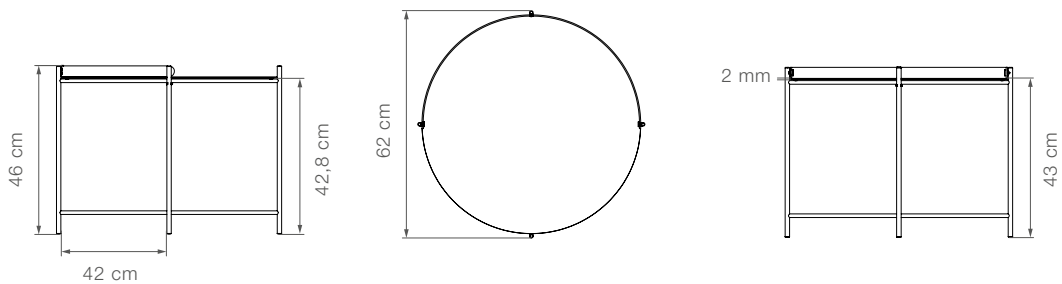

DIMENSIONS

Ø 18.3" / H 19.7"
Ø 24.4" / H 16.9"
Ø 29.9" / H 14.6"

MATERIALS

Frame: powder coated steel
Tabletop: powder coated steel

Colors: pine green with black handle, pigeon blue with white handle, black

1112

Pine green/black

8213

Pigeon blue/white

1212

Black/black

10911 EDGE Tray table

Product weight	4,3 kg // 9,5 lbs	Width	Ø46,5 cm // 18,3 in	Height under TT*	49,8 cm // 19,6 in	Space legs top	31 cm // 12,2 in
Tube size	Ø12 mm // 0,5 in	Depth	Ø46,5 cm // 18,3 in	TT* thickness	2 mm // 0,1 in	Diameter	Ø46,5 cm // 18,3 in
Slats used	N/A	Height	50/53 cm // 19,7/20,9 in	Space legs floor	31 cm // 12,2 in		

10912 EDGE Tray table

Product weight	7,2 kg // 19,9 lbs	Width	Ø62 cm // 24,4 in	Height under TT*	42,8 cm // 16,9 in	Space legs top	42 cm // 16,5 in
Tube size	Ø12 mm // 0,5 in	Depth	Ø62 cm // 24,4 in	TT* thickness	2 mm // 0,1 in	Diameter	62 cm // 24,4 in
Slats used	N/A	Height	43/46 cm // 16,9/18,1 in	Space legs floor	42 cm // 16,5 in		

10913 EDGE Tray table

Product weight	11 kg // 24,3 lbs	Width	Ø76 cm // 29,9 in	Height under TT*	36,8 cm // 14,5 in	Space legs top	52 cm // 20,5 in
Tube size	Ø12 mm // 0,5 in	Depth	Ø76 cm // 29,9 in	TT* thickness	2 mm // 0,1 in	Diameter	76 cm // 29,9 in
Slats used	N/A	Height	37/40 cm // 14,6/15,7 in	Space legs floor	52 cm // 20,5 in		