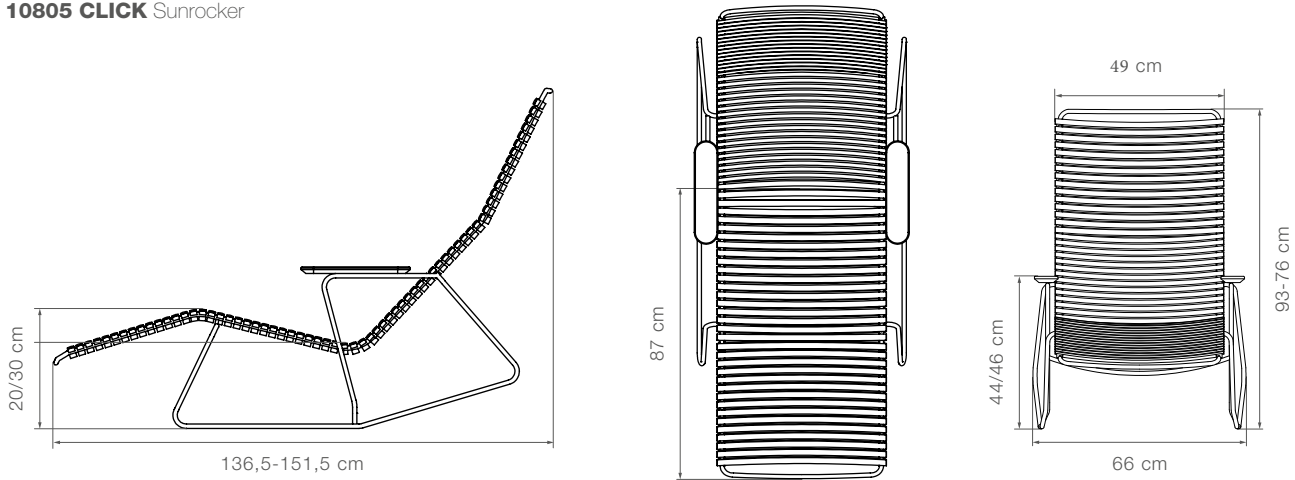

10811 CLICK Lounge chair

Product weight	10,8 kg // 23,8 lbs	Width	63 cm // 24,8 in	Seat width	49 cm // 19,3 in	Armrest height	51,5 cm // 20,3 in
Lamella size	Ø12 mm // 0,5 in	Depth	90 cm // 35,4 in	Seat depth	48 cm // 18,9 in	Diameter	98,5 cm // 38,8 in
Lamella used	48 pcs	Height	95,5 cm // 37,6 in	Seat height	26,5/37,5 cm // 10,4/14,8 in	Stackable max	6 chairs

10813 CLICK Footrest

Product weight	4,1 kg // 9 lbs	Width	57 cm // 22,4 in	Seat width	49 cm // 19,3 in	Diameter	70,9 cm // 27,9 in
Lamella size	Ø10 mm // 0,4 in	Depth	44 cm // 17,3 in	Seat depth	42,5 cm // 16,7 in	Stackable max	6 footrests
Lamella used	16 pcs	Height	27/37,5 cm // 10,6/14,8 in	Seat height	N/A		

10804 CLICK Rocking chair

Product weight	10,7 kg // 23,6 lbs	Width	63 cm // 24,8 in	Seat width	49 cm // 19,3 in	Armrest height	50 cm // 19,7 in
Lamella size	Ø12 mm // 0,5 in	Depth	103 cm // 40,6 in	Seat depth	48 cm // 18,9 in	Diameter	115 cm // 45,3 in
Lamella used	48 pcs	Height	85,5 cm // 33,7 in	Seat height	22,5/36,5 cm // 8,9/14,4 in		

10805 CLICK Sunrocker

Product weight	13,2 kg // 29,1 lbs	Width	66 cm // 26 in	Seat width	49 cm // 19,3 in	Armrest height	44/46 cm //
Lamella size	Ø12 mm // 0,5 in	Length	136,5-151,5 cm // 53,7-59,6 in	Seat depth	87 cm // 34,3 in		17,31/18,1 in
Lamella used	68 pcs	Height	93-76 cm // 36,6-29,9 in	Seat height	20/30 cm // 7,9/11,8 in	Diameter	155 cm // 61 in