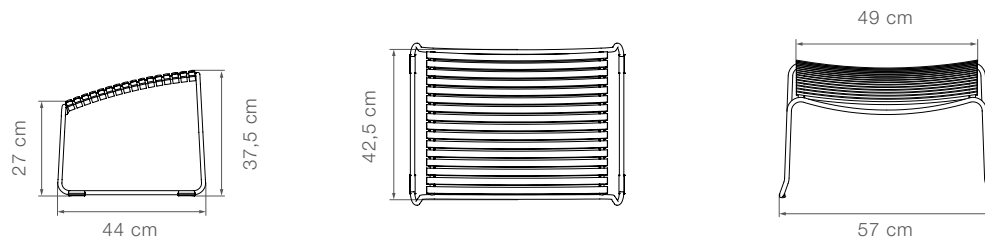

10813 CLICK Footrest

Product weight	4,1 kg // 9 lbs	Width	57 cm // 22,4 in	Seat width	49 cm // 19,3 in	Diameter	70,9 cm // 27,9 in
Lamella size	Ø10 mm // 0,4 in	Depth	44 cm // 17,3 in	Seat depth	42,5 cm // 16,7 in	Stackable max	6 footrests
Lamella used	16 pcs	Height	27/37,5 cm // 10,6/14,8 in	Seat height	N/A