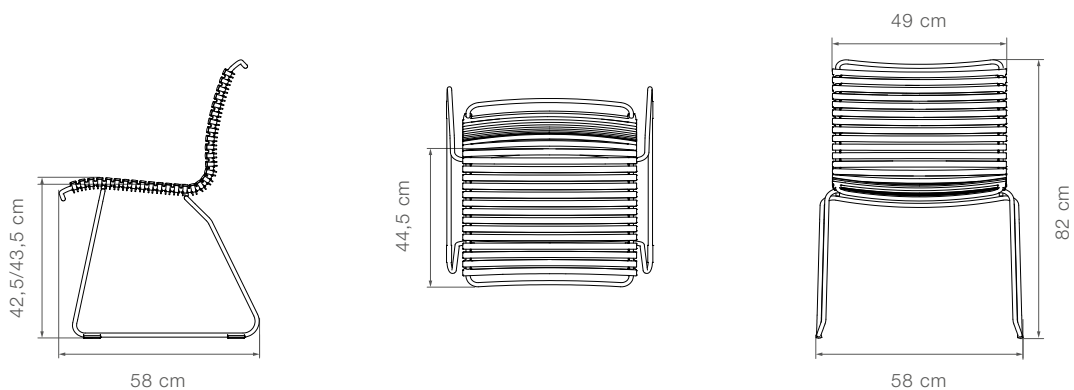

MATERIALS

Plastic lamellas
Powder coated grey steel frame
Bamboo armrest and runners

Maintenance: Oil / Repair lacquer

10801 CLICK Dining chair, armrest

Product weight	7,7 kg // 17 lbs	Width	60,5 cm // 23,8 in	Seat width	49 cm // 19,3 in	Armrest height	63,5 cm // 25 in
Lamella size	Ø10 mm // 0,4 in	Depth	58 cm // 22,8 in	Seat depth	43,5 cm // 17,1 in	Diameter	78 cm // 30,7 in
Lamella used	30 pcs	Height	82 cm // 32,3 in	Seat height	42/44,5 cm // 16,5/17,5 in	Stackable max	6 chairs

10814 CLICK Dining chair

Product weight	7,3 kg // 16,1 lbs	Width	58 cm // 22,8 in	Seat width	49 cm // 19,3 in	Diameter	78 cm // 30,7 in
Lamella size	Ø12 mm // 0,5 in	Depth	58 cm // 22,8 in	Seat depth	44,5 cm // 17,5 in	Stackable max	6 chairs
Lamella used	30 pcs	Height	82 cm // 32,3 in	Seat height	42,5/43,5 cm // 16,7/17,1 in		

10812 CLICK Dining chair tall back

Product weight	8 kg // 17,6 lbs	Width	60,5 cm // 23,8 in	Seat width	49 cm // 19,3 in	Armrest height	63,5 cm // 25 in
Lamella size	Ø10 mm // 0,4 in	Depth	60,5 cm // 23,8 in	Seat depth	43,5 cm // 17,1 in	Diameter	78 cm // 30,7 in
Lamella used	34 pcs	Height	92,5 cm // 36,4 in	Seat height	41,5/44,5 cm // 16,3/17,5 in	Stackable max	6 chairs

10803 CLICK Position chair

Product weight	9,3 kg // 20,5 lbs	Width	58,5 cm // 23 in	Seat width	49 cm // 19,3 in	Armrest height	65 cm // 25,6 in
Lamella size	Ø10 mm // 0,4 in	Depth	57-84,5 cm // 22,4-33,3 in	Seat depth	44,5 cm // 17,5 in	Diameter	77,5-95,5 cm // 30,5-37,6 in
Lamella used	39 pcs	Height	106,5-94,5 cm // 41,9-37,2 in	Seat height	40,5/43,5 cm // 15,9/17,1 in	Positions	7