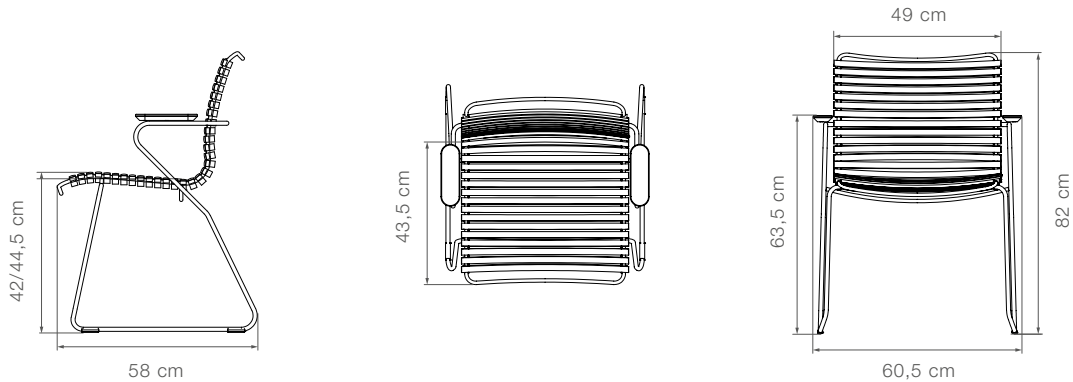

MATERIALS

Plastic lamellas
Powder coated grey steel frame
Bamboo armrest and runners

Maintenance: Oil / Repair lacquer

10801 CLICK Dining chair, armrest

Product weight	7,7 kg // 17 lbs	Width	60,5 cm // 23,8 in	Seat width	49 cm // 19,3 in	Armrest height	63,5 cm // 25 in
Lamella size	Ø10 mm // 0,4 in	Depth	58 cm // 22,8 in	Seat depth	43,5 cm // 17,1 in	Diameter	78 cm // 30,7 in
Lamella used	30 pcs	Height	82 cm // 32,3 in	Seat height	42/44,5 cm // 16,5/17,5 in	Stackable max	6 chairs

10814 CLICK Dining chair

Product weight	7,3 kg // 16,1 lbs	Width	58 cm // 22,8 in	Seat width	49 cm // 19,3 in	Diameter	78 cm // 30,7 in
Lamella size	Ø12 mm // 0,5 in	Depth	58 cm // 22,8 in	Seat depth	44,5 cm // 17,5 in	Stackable max	6 chairs
Lamella used	30 pcs	Height	82 cm // 32,3 in	Seat height	42,5/43,5 cm // 16,7/17,1 in		

10812 CLICK Dining chair tall back

Product weight	8 kg // 17,6 lbs	Width	60,5 cm // 23,8 in	Seat width	49 cm // 19,3 in	Armrest height	63,5 cm // 25 in
Lamella size	Ø10 mm // 0,4 in	Depth	60,5 cm // 23,8 in	Seat depth	43,5 cm // 17,1 in	Diameter	78 cm // 30,7 in
Lamella used	34 pcs	Height	92,5 cm // 36,4 in	Seat height	41,5/44,5 cm // 16,3/17,5 in	Stackable max	6 chairs

10803 CLICK Position chair

Product weight	9,3 kg // 20,5 lbs	Width	58,5 cm // 23 in	Seat width	49 cm // 19,3 in	Armrest height	65 cm // 25,6 in
Lamella size	Ø10 mm // 0,4 in	Depth	57-84,5 cm // 22,4-33,3 in	Seat depth	44,5 cm // 17,5 in	Diameter	77,5-95,5 cm // 30,5-37,6 in
Lamella used	39 pcs	Height	106,5-94,5 cm // 41,9-37,2 in	Seat height	40,5/43,5 cm // 15,9/17,1 in	Positions	7