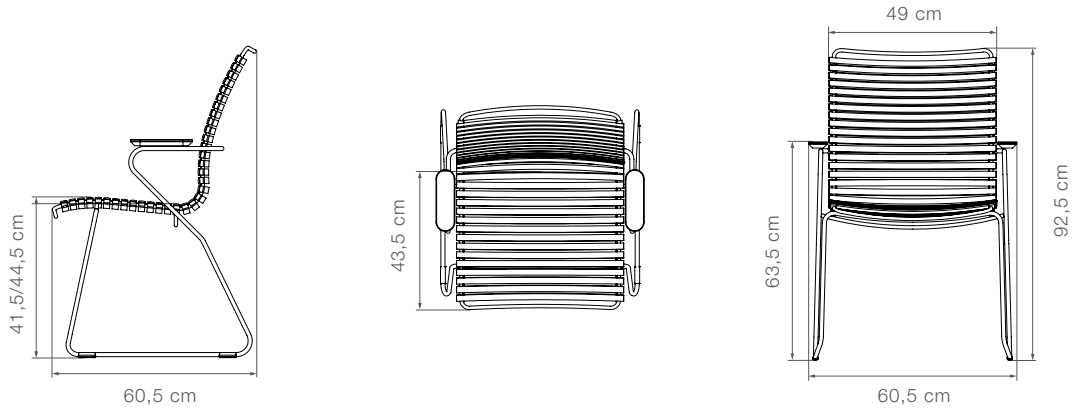

MATERIALS

Plastic lamellas
Powder coated grey steel frame
Bamboo armrest and runners

Maintenance: Oil / Repair lacquer

10801 CLICK Dining chair, armrest

Product weight	7,7 kg // 17 lbs	Width	60,5 cm // 23,8 in	Seat width	49 cm // 19,3 in	Armrest height	63,5 cm // 25 in
Lamella size	Ø10 mm // 0,4 in	Depth	58 cm // 22,8 in	Seat depth	43,5 cm // 17,1 in	Diameter	78 cm // 30,7 in
Lamella used	30 pcs	Height	82 cm // 32,3 in	Seat height	42/44,5 cm // 16,5/17,5 in	Stackable max	6 chairs

10814 CLICK Dining chair

Product weight	7,3 kg // 16,1 lbs	Width	58 cm // 22,8 in	Seat width	49 cm // 19,3 in	Diameter	78 cm // 30,7 in
Lamella size	Ø12 mm // 0,5 in	Depth	58 cm // 22,8 in	Seat depth	44,5 cm // 17,5 in	Stackable max	6 chairs
Lamella used	30 pcs	Height	82 cm // 32,3 in	Seat height	42,5/43,5 cm // 16,7/17,1 in		

10812 CLICK Dining chair tall back

Product weight	8 kg // 17,6 lbs	Width	60,5 cm // 23,8 in	Seat width	49 cm // 19,3 in	Armrest height	63,5 cm // 25 in
Lamella size	Ø10 mm // 0,4 in	Depth	60,5 cm // 23,8 in	Seat depth	43,5 cm // 17,1 in	Diameter	78 cm // 30,7 in
Lamella used	34 pcs	Height	92,5 cm // 36,4 in	Seat height	41,5/44,5 cm // 16,3/17,5 in	Stackable max	6 chairs

10803 CLICK Position chair

Product weight	9,3 kg // 20,5 lbs	Width	58,5 cm // 23 in	Seat width	49 cm // 19,3 in	Armrest height	65 cm // 25,6 in
Lamella size	Ø10 mm // 0,4 in	Depth	57-84,5 cm // 22,4-33,3 in	Seat depth	44,5 cm // 17,5 in	Diameter	77,5-95,5 cm // 30,5-37,6 in
Lamella used	39 pcs	Height	106,5-94,5 cm // 41,9-37,2 in	Seat height	40,5/43,5 cm // 15,9/17,1 in	Positions	7