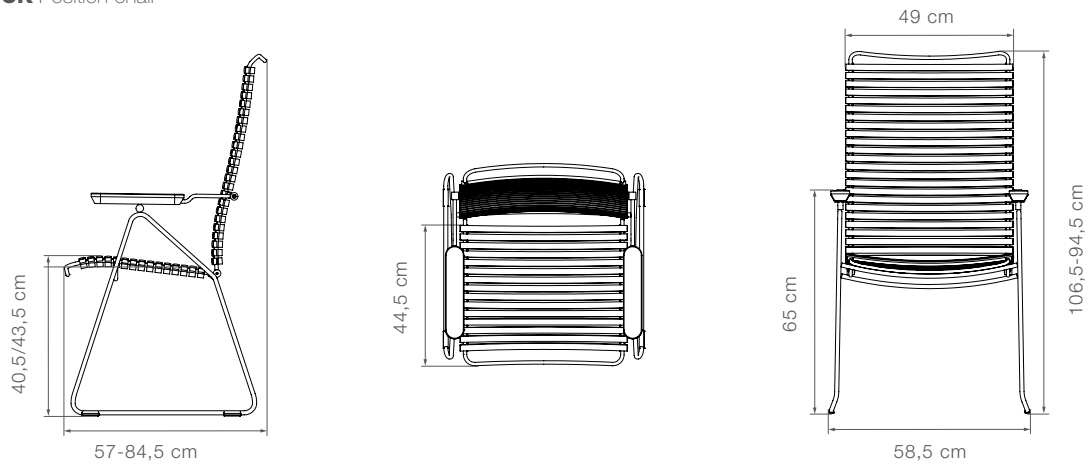

MATERIALS

Plastic lamellas
Powder coated grey steel frame
Bamboo armrest and runners

Maintenance: Oil / Repair lacquer

10801 CLICK Dining chair, armrest

Product weight	7,7 kg // 17 lbs	Width	60,5 cm // 23,8 in	Seat width	49 cm // 19,3 in	Armrest height	63,5 cm // 25 in
Lamella size	Ø10 mm // 0,4 in	Depth	58 cm // 22,8 in	Seat depth	43,5 cm // 17,1 in	Diameter	78 cm // 30,7 in
Lamella used	30 pcs	Height	82 cm // 32,3 in	Seat height	42/44,5 cm // 16,5/17,5 in	Stackable max	6 chairs

10814 CLICK Dining chair

Product weight	7,3 kg // 16,1 lbs	Width	58 cm // 22,8 in	Seat width	49 cm // 19,3 in	Diameter	78 cm // 30,7 in
Lamella size	Ø12 mm // 0,5 in	Depth	58 cm // 22,8 in	Seat depth	44,5 cm // 17,5 in	Stackable max	6 chairs
Lamella used	30 pcs	Height	82 cm // 32,3 in	Seat height	42,5/43,5 cm // 16,7/17,1 in		

10812 CLICK Dining chair tall back

Product weight	8 kg // 17,6 lbs	Width	60,5 cm // 23,8 in	Seat width	49 cm // 19,3 in	Armrest height	63,5 cm // 25 in
Lamella size	Ø10 mm // 0,4 in	Depth	60,5 cm // 23,8 in	Seat depth	43,5 cm // 17,1 in	Diameter	78 cm // 30,7 in
Lamella used	34 pcs	Height	92,5 cm // 36,4 in	Seat height	41,5/44,5 cm // 16,3/17,5 in	Stackable max	6 chairs

10803 CLICK Position chair

Product weight	9,3 kg // 20,5 lbs	Width	58,5 cm // 23 in	Seat width	49 cm // 19,3 in	Armrest height	65 cm // 25,6 in
Lamella size	Ø10 mm // 0,4 in	Depth	57-84,5 cm // 22,4-33,3 in	Seat depth	44,5 cm // 17,5 in	Diameter	77,5-95,5 cm // 30,5-37,6 in
Lamella used	39 pcs	Height	106,5-94,5 cm // 41,9-37,2 in	Seat height	40,5/43,5 cm // 15,9/17,1 in	Positions	7