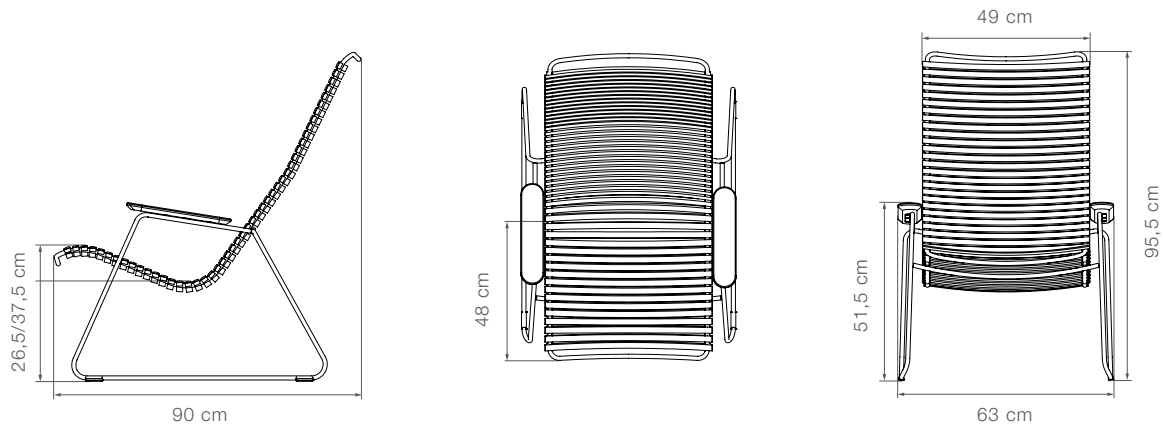

10814 CLICK Dining chair

Product weight	7,3 kg // 16,1 lbs	Width	58 cm // 22,8 in	Seat width	49 cm // 19,3 in	Diameter	78 cm // 30,7 in
Lamella size	Ø12 mm // 0,5 in	Depth	58 cm // 22,8 in	Seat depth	44,5 cm // 17,5 in	Stackable max	6 chairs
Lamella used	30 pcs	Height	82 cm // 32,3 in	Seat height	42,5/43,5 cm // 16,7/17,1 in		

10812 CLICK Dining chair tall back

Product weight	8 kg // 17,6 lbs	Width	60,5 cm // 23,8 in	Seat width	49 cm // 19,3 in	Armrest height	63,5 cm // 25 in
Lamella size	Ø10 mm // 0,4 in	Depth	60,5 cm // 23,8 in	Seat depth	43,5 cm // 17,1 in	Diameter	78 cm // 30,7 in
Lamella used	34 pcs	Height	92,5 cm // 36,4 in	Seat height	41,5/44,5 cm // 16,3/17,5 in	Stackable max	6 chairs

10803 CLICK Position chair

Product weight	9,3 kg // 20,5 lbs	Width	58,5 cm // 23 in	Seat width	49 cm // 19,3 in	Armrest height	65 cm // 25,6 in
Lamella size	Ø10 mm // 0,4 in	Depth	57-84,5 cm // 22,4-33,3 in	Seat depth	44,5 cm // 17,5 in	Diameter	77,5-95,5 cm // 30,5-37,6 in
Lamella used	39 pcs	Height	106,5-94,5 cm // 41,9-37,2 in	Seat height	40,5/43,5 cm // 15,9/17,1 in	Positions	7

10811 CLICK Lounge chair

Product weight	10,8 kg // 23,8 lbs	Width	63 cm // 24,8 in	Seat width	49 cm // 19,3 in	Armrest height	51,5 cm // 20,3 in
Lamella size	Ø12 mm // 0,5 in	Depth	90 cm // 35,4 in	Seat depth	48 cm // 18,9 in	Diameter	98,5 cm // 38,8 in
Lamella used	48 pcs	Height	95,5 cm // 37,6 in	Seat height	26,5/37,5 cm // 10,4/14,8 in	Stackable max	6 chairs