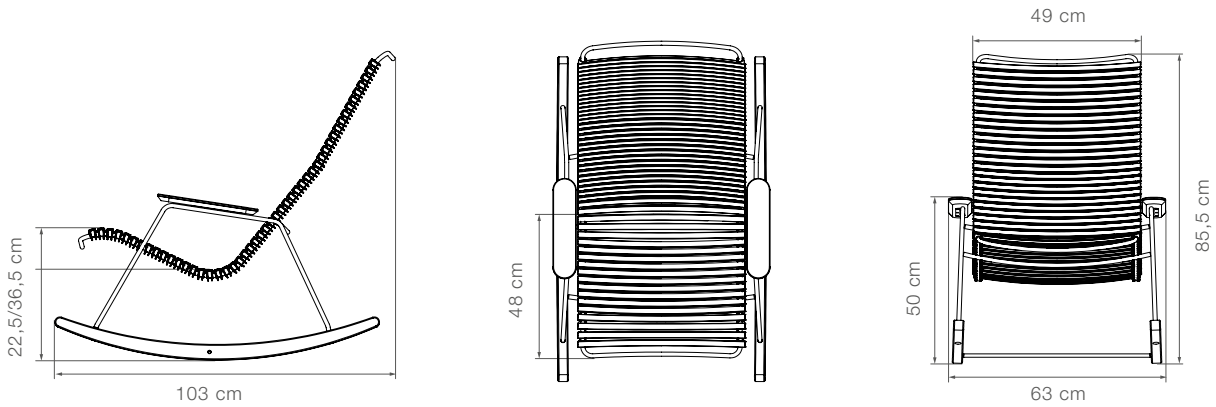

10803 CLICK Position chair

Product weight	9,3 kg // 20,5 lbs	Width	58,5 cm // 23 in	Seat width	49 cm // 19,3 in	Armrest height	65 cm // 25,6 in
Lamella size	Ø10 mm // 0,4 in	Depth	57-84,5 cm // 22,4-33,3 in	Seat depth	44,5 cm // 17,5 in	Diameter	77,5-95,5 cm // 30,5-37,6 in
Lamella used	39 pcs	Height	106,5-94,5 cm // 41,9-37,2 in	Seat height	40,5/43,5 cm // 15,9/17,1 in	Positions	7

10811 CLICK Lounge chair

Product weight	10,8 kg // 23,8 lbs	Width	63 cm // 24,8 in	Seat width	49 cm // 19,3 in	Armrest height	51,5 cm // 20,3 in
Lamella size	Ø12 mm // 0,5 in	Depth	90 cm // 35,4 in	Seat depth	48 cm // 18,9 in	Diameter	98,5 cm // 38,8 in
Lamella used	48 pcs	Height	95,5 cm // 37,6 in	Seat height	26,5/37,5 cm // 10,4/14,8 in	Stackable max	6 chairs

10804 CLICK Rocking chair

Product weight	10,7 kg // 23,6 lbs	Width	63 cm // 24,8 in	Seat width	49 cm // 19,3 in	Armrest height	50 cm // 19,7 in
Lamella size	Ø12 mm // 0,5 in	Depth	103 cm // 40,6 in	Seat depth	48 cm // 18,9 in	Diameter	115 cm // 45,3 in
Lamella used	48 pcs	Height	85,5 cm // 33,7 in	Seat height	22,5/36,5 cm // 8,9/14,4 in		

10805 CLICK Sunrocker

Product weight	13,2 kg // 29,1 lbs	Width	66 cm // 26 in	Seat width	49 cm // 19,3 in	Armrest height	44/46 cm //
Lamella size	Ø12 mm // 0,5 in	Length	136,5-151,5 cm // 53,7-59,6 in	Seat depth	87 cm // 34,3 in		17,31/18,1 in
Lamella used	68 pcs	Height	93-76 cm // 36,6-29,9 in	Seat height	20/30 cm // 7,9/11,8 in	Diameter	155 cm // 61 in