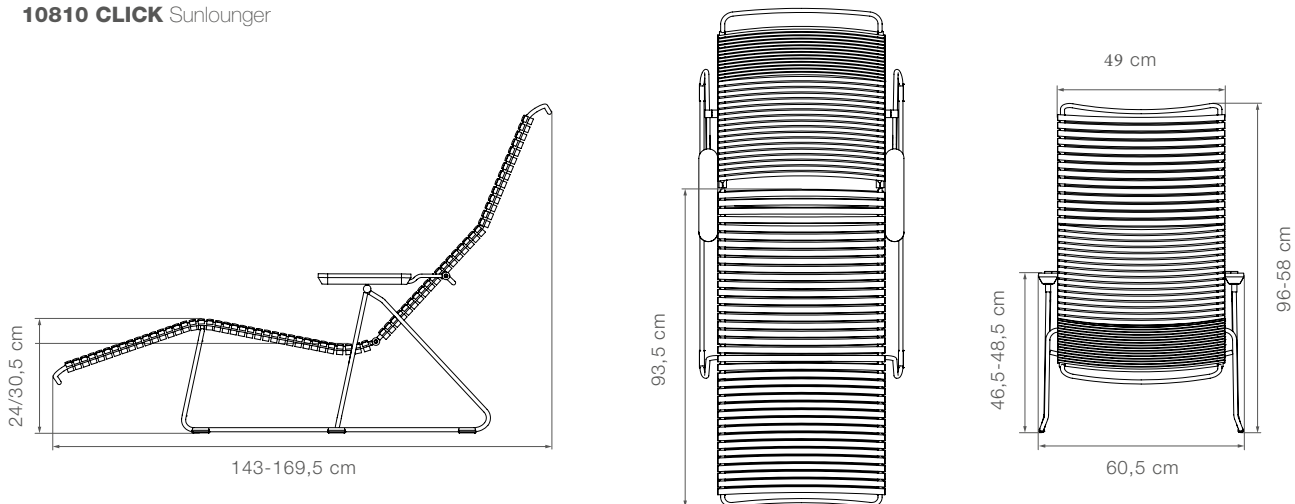

10813 CLICK Footrest

Product weight	4,1 kg // 9 lbs	Width	57 cm // 22,4 in	Seat width	49 cm // 19,3 in	Diameter	70,9 cm // 27,9 in
Lamella size	Ø10 mm // 0,4 in	Depth	44 cm // 17,3 in	Seat depth	42,5 cm // 16,7 in	Stackable max	6 footrests
Lamella used	16 pcs	Height	27/37,5 cm // 10,6/14,8 in	Seat height	N/A		

10804 CLICK Rocking chair

Product weight	10,7 kg // 23,6 lbs	Width	63 cm // 24,8 in	Seat width	49 cm // 19,3 in	Armrest height	50 cm // 19,7 in
Lamella size	Ø12 mm // 0,5 in	Depth	103 cm // 40,6 in	Seat depth	48 cm // 18,9 in	Diameter	115 cm // 45,3 in
Lamella used	48 pcs	Height	85,5 cm // 33,7 in	Seat height	22,5/36,5 cm // 8,9/14,4 in		

10805 CLICK Sunrocker

Product weight	13,2 kg // 29,1 lbs	Width	66 cm // 26 in	Seat width	49 cm // 19,3 in	Armrest height	44/46 cm //
Lamella size	Ø12 mm // 0,5 in	Length	136,5-151,5 cm // 53,7-59,6 in	Seat depth	87 cm // 34,3 in		17,31/18,1 in
Lamella used	68 pcs	Height	93-76 cm // 36,6-29,9 in	Seat height	20/30 cm // 7,9/11,8 in	Diameter	155 cm // 61 in

10810 CLICK Sunlounger

Product weight	13,9 kg // 30,6 lbs	Width	60,5 cm // 23,8 in	Seat width	49 cm // 19,3 in	Armrest height	46,5-48,5 cm //
Lamella size	Ø12 mm // 0,5 in	Depth	143-169,5 cm // 56,3-66,7 in	Seat depth	93,5 cm // 36,8 in		18,3-19,1 in
Lamella used	68 pcs	Height	96-58 cm // 37,8-22,8 in	Seat height	24/30,5 cm // 9,4/12 in	Positions	7