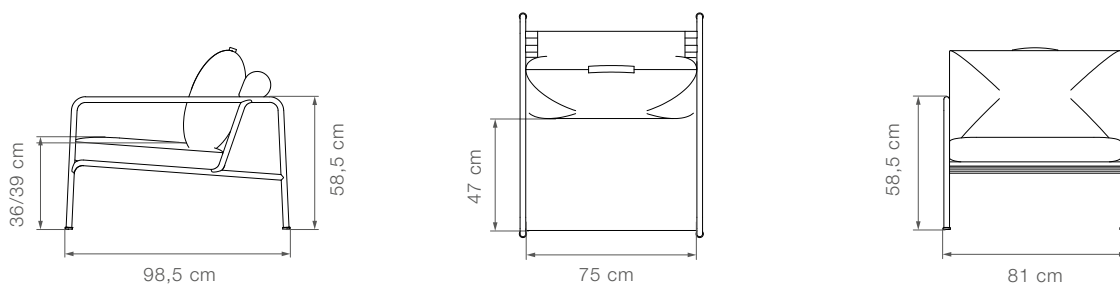

MATERIALS

Frame: Powder coated black or white steel frame

Upholstery: Sunbrella fabric

14207 AVON 2 seater sofa

Product weight	32,3 kg // 71,2 lbs	Width	159 cm // 62,6 in	Seat width w. cushion	153 cm // 60,2 in	Armrest height	58,5 cm // 23 in
Tube size	Ø25 mm // 1 in	Depth	98,5 cm // 38,8 in	Seat depth w. cushion	47 cm // 18,5 in	Diameter	186 cm // 73,2 in
Lamella size	3x1 cm // 1,2x0,4 in	Height	58,5 cm // 23 in	Seat height w. cushion	36/39 cm // 14,2/15,4 in		

14205 AVON Chair

Product weight	18 kg // 39,7 lbs	Width	81 cm // 31,9 in	Seat width w. cushion	75 cm // 29,5 in	Armrest height	58,5 cm // 23 in
Tube size	Ø25 mm // 1 in	Depth	98,5 cm // 38,8 in	Seat depth w. cushion	47 cm // 18,5 in	Diameter	127 cm // 50 in
Lamella size	3x1 cm // 1,2x0,4 in	Height	58,5 cm // 23 in	Seat height w. cushion	36/39 cm // 14,2/15,4 in		

14208 AVON Ottoman

Product weight	10,4 kg // 22,9 lbs	Width	81,5 cm // 32,1 in	Seat width w. cushion	68 cm // 26,8 in	Diameter	114 cm // 44,7 in
Tube size	Ø25 mm // 1 in	Depth	81 cm // 31,9 in	Seat depth w. cushion	77 cm // 30,3 in		
Lamella size	3x1 cm // 1,2x0,4 in	Height	30,5 cm // 12 in	Seat height w. cushion	39 cm // 15,4 in		

14208 AVON Table

Product weight	14,6 kg // 32,2 lbs	Width	81,5 cm // 32,1 in	Height under TT*	28 cm // 11 in	Space legs front	76 cm // 29,9 in
Tube size	Ø25 mm // 1 in	Depth	81 cm // 31,9 in	TT* thickness	4 cm // 1,6 in	Diameter	114 cm // 44,7 in
Lamella size	3x1 cm // 1,2x0,4 in	Height	32 cm // 12,6 in	Space legs side	75,5 cm // 29,7 in		