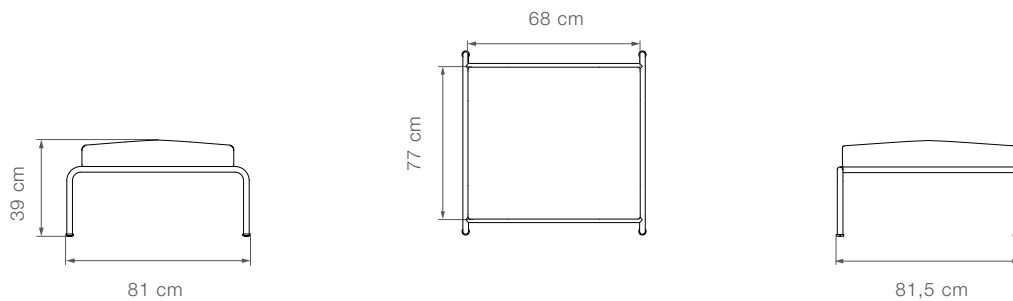

14205 AVON Chair

Product weight	18 kg // 39,7 lbs	Width	81 cm // 31,9 in	Seat width w. cushion	75 cm // 29,5 in	Armrest height	58,5 cm // 23 in
Tube size	Ø25 mm // 1 in	Depth	98,5 cm // 38,8 in	Seat depth w. cushion	47 cm // 18,5 in	Diameter	127 cm // 50 in
Lamella size	3x1 cm // 1,2x0,4 in	Height	58,5 cm // 23 in	Seat height w. cushion	36/39 cm // 14,2/15,4 in		

14208 AVON Ottoman

Product weight	10,4 kg // 22,9 lbs	Width	81,5 cm // 32,1 in	Seat width w. cushion	68 cm // 26,8 in	Diameter	114 cm // 44,7 in
Tube size	Ø25 mm // 1 in	Depth	81 cm // 31,9 in	Seat depth w. cushion	77 cm // 30,3 in		
Lamella size	3x1 cm // 1,2x0,4 in	Height	30,5 cm // 12 in	Seat height w. cushion	39 cm // 15,4 in		

14208 AVON Table

Product weight	14,6 kg // 32,2 lbs	Width	81,5 cm // 32,1 in	Height under TT*	28 cm // 11 in	Space legs front	76 cm // 29,9 in
Tube size	Ø25 mm // 1 in	Depth	81 cm // 31,9 in	TT* thickness	4 cm // 1,6 in	Diameter	114 cm // 44,7 in
Lamella size	3x1 cm // 1,2x0,4 in	Height	32 cm // 12,6 in	Space legs side	75,5 cm // 29,7 in		

14208 AVON Base

Product weight	8,2 kg // 18,1 lbs	Width	81,5 cm // 32,1 in	Height under TT*	28 cm // 11 in	Diameter	114 cm // 44,9 in
Tube size	Ø25 mm // 1 in	Depth	81 cm // 31,9 in	Space legs side	75,5 cm // 29,7 in		
Lamella size	3x1 cm // 1,2x0,4 in	Height	30,5 cm // 12 in	Space legs front	76 cm // 29,9 in		