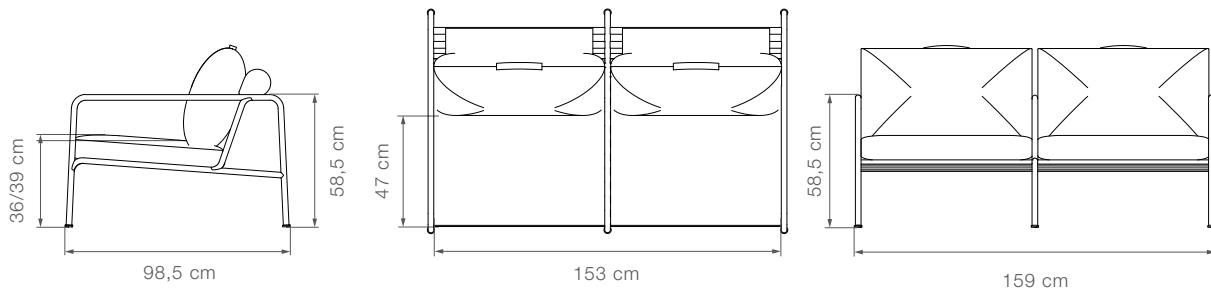

MATERIALS

Frame: Powder coated black or white steel frame

Upholstery: Sunbrella fabric

14207 AVON 2 seater sofa

Product weight	32,3 kg // 71,2 lbs	Width	159 cm // 62,6 in	Seat width w. cushion	153 cm // 60,2 in	Armrest height	58,5 cm // 23 in
Tube size	Ø25 mm // 1 in	Depth	98,5 cm // 38,8 in	Seat depth w. cushion	47 cm // 18,5 in	Diameter	186 cm // 73,2 in
Lamella size	3x1 cm // 1,2x0,4 in	Height	58,5 cm // 23 in	Seat height w. cushion	36/39 cm // 14,2/15,4 in		

14205 AVON Chair

Product weight	18 kg // 39,7 lbs	Width	81 cm // 31,9 in	Seat width w. cushion	75 cm // 29,5 in	Armrest height	58,5 cm // 23 in
Tube size	Ø25 mm // 1 in	Depth	98,5 cm // 38,8 in	Seat depth w. cushion	47 cm // 18,5 in	Diameter	127 cm // 50 in
Lamella size	3x1 cm // 1,2x0,4 in	Height	58,5 cm // 23 in	Seat height w. cushion	36/39 cm // 14,2/15,4 in		

14208 AVON Ottoman

Product weight	10,4 kg // 22,9 lbs	Width	81,5 cm // 32,1 in	Seat width w. cushion	68 cm // 26,8 in	Diameter	114 cm // 44,7 in
Tube size	Ø25 mm // 1 in	Depth	81 cm // 31,9 in	Seat depth w. cushion	77 cm // 30,3 in		
Lamella size	3x1 cm // 1,2x0,4 in	Height	30,5 cm // 12 in	Seat height w. cushion	39 cm // 15,4 in		

14208 AVON Table

Product weight	14,6 kg // 32,2 lbs	Width	81,5 cm // 32,1 in	Height under TT*	28 cm // 11 in	Space legs front	76 cm // 29,9 in
Tube size	Ø25 mm // 1 in	Depth	81 cm // 31,9 in	TT* thickness	4 cm // 1,6 in	Diameter	114 cm // 44,7 in
Lamella size	3x1 cm // 1,2x0,4 in	Height	32 cm // 12,6 in	Space legs side	75,5 cm // 29,7 in		