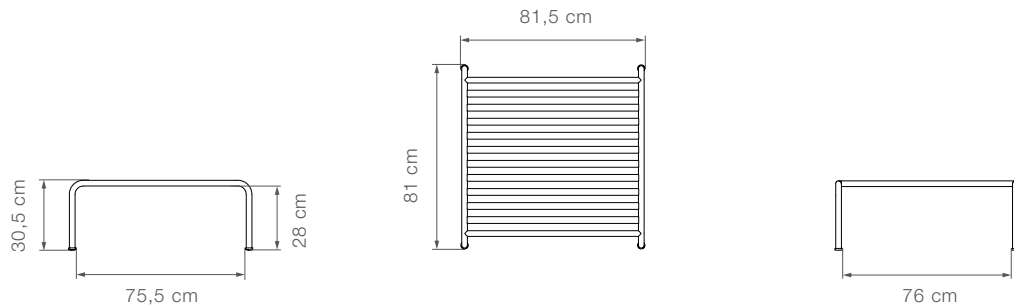

14205 AVON Chair

Product weight	18 kg // 39,7 lbs	Width	81 cm // 31,9 in	Seat width w. cushion	75 cm // 29,5 in	Armrest height	58,5 cm // 23 in
Tube size	Ø25 mm // 1 in	Depth	98,5 cm // 38,8 in	Seat depth w. cushion	47 cm // 18,5 in	Diameter	127 cm // 50 in
Lamella size	3x1 cm // 1,2x0,4 in	Height	58,5 cm // 23 in	Seat height w. cushion	36/39 cm // 14,2/15,4 in		

14208 AVON Ottoman

Product weight	10,4 kg // 22,9 lbs	Width	81,5 cm // 32,1 in	Seat width w. cushion	68 cm // 26,8 in	Diameter	114 cm // 44,7 in
Tube size	Ø25 mm // 1 in	Depth	81 cm // 31,9 in	Seat depth w. cushion	77 cm // 30,3 in		
Lamella size	3x1 cm // 1,2x0,4 in	Height	30,5 cm // 12 in	Seat height w. cushion	39 cm // 15,4 in		

14208 AVON Table

Product weight	14,6 kg // 32,2 lbs	Width	81,5 cm // 32,1 in	Height under TT*	28 cm // 11 in	Space legs front	76 cm // 29,9 in
Tube size	Ø25 mm // 1 in	Depth	81 cm // 31,9 in	TT* thickness	4 cm // 1,6 in	Diameter	114 cm // 44,7 in
Lamella size	3x1 cm // 1,2x0,4 in	Height	32 cm // 12,6 in	Space legs side	75,5 cm // 29,7 in		

14208 AVON Base

Product weight	8,2 kg // 18,1 lbs	Width	81,5 cm // 32,1 in	Height under TT*	28 cm // 11 in	Diameter	114 cm // 44,9 in
Tube size	Ø25 mm // 1 in	Depth	81 cm // 31,9 in	Space legs side	75,5 cm // 29,7 in		
Lamella size	3x1 cm // 1,2x0,4 in	Height	30,5 cm // 12 in	Space legs front	76 cm // 29,9 in		