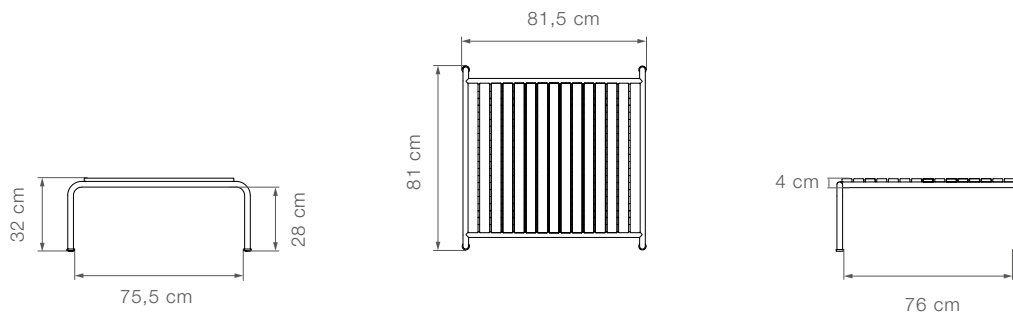

14205 AVON Chair

Product weight	18 kg // 39,7 lbs	Width	81 cm // 31,9 in	Seat width w. cushion	75 cm // 29,5 in	Armrest height	58,5 cm // 23 in
Tube size	Ø25 mm // 1 in	Depth	98,5 cm // 38,8 in	Seat depth w. cushion	47 cm // 18,5 in	Diameter	127 cm // 50 in
Lamella size	3x1 cm // 1,2x0,4 in	Height	58,5 cm // 23 in	Seat height w. cushion	36/39 cm // 14,2/15,4 in		

14208 AVON Ottoman

Product weight	10,4 kg // 22,9 lbs	Width	81,5 cm // 32,1 in	Seat width w. cushion	68 cm // 26,8 in	Diameter	114 cm // 44,7 in
Tube size	Ø25 mm // 1 in	Depth	81 cm // 31,9 in	Seat depth w. cushion	77 cm // 30,3 in		
Lamella size	3x1 cm // 1,2x0,4 in	Height	30,5 cm // 12 in	Seat height w. cushion	39 cm // 15,4 in		

14208 AVON Table

Product weight	14,6 kg // 32,2 lbs	Width	81,5 cm // 32,1 in	Height under TT*	28 cm // 11 in	Space legs front	76 cm // 29,9 in
Tube size	Ø25 mm // 1 in	Depth	81 cm // 31,9 in	TT* thickness	4 cm // 1,6 in	Diameter	114 cm // 44,7 in
Lamella size	3x1 cm // 1,2x0,4 in	Height	32 cm // 12,6 in	Space legs side	75,5 cm // 29,7 in		

14208 AVON Base

Product weight	8,2 kg // 18,1 lbs	Width	81,5 cm // 32,1 in	Height under TT*	28 cm // 11 in	Diameter	114 cm // 44,9 in
Tube size	Ø25 mm // 1 in	Depth	81 cm // 31,9 in	Space legs side	75,5 cm // 29,7 in		
Lamella size	3x1 cm // 1,2x0,4 in	Height	30,5 cm // 12 in	Space legs front	76 cm // 29,9 in		