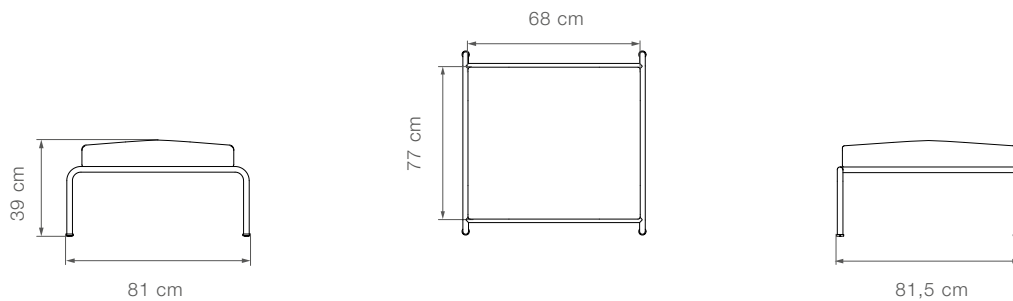

14207 AVON 2 seater sofa

Product weight	32,3 kg // 71,2 lbs	Width	159 cm // 62,6 in	Seat width w. cushion	153 cm // 60,2 in	Armrest height	58,5 cm // 23 in
Tube size	Ø25 mm // 1 in	Depth	98,5 cm // 38,8 in	Seat depth w. cushion	47 cm // 18,5 in	Diameter	186 cm // 73,2 in
Lamella size	3x1 cm // 1,2x0,4 in	Height	58,5 cm // 23 in	Seat height w. cushion	36/39 cm // 14,2/15,4 in		

14205 AVON Chair

Product weight	18 kg // 39,7 lbs	Width	81 cm // 31,9 in	Seat width w. cushion	75 cm // 29,5 in	Armrest height	58,5 cm // 23 in
Tube size	Ø25 mm // 1 in	Depth	98,5 cm // 38,8 in	Seat depth w. cushion	47 cm // 18,5 in	Diameter	127 cm // 50 in
Lamella size	3x1 cm // 1,2x0,4 in	Height	58,5 cm // 23 in	Seat height w. cushion	36/39 cm // 14,2/15,4 in		

14208 AVON Ottoman

Product weight	10,4 kg // 22,9 lbs	Width	81,5 cm // 32,1 in	Seat width w. cushion	68 cm // 26,8 in	Diameter	114 cm // 44,7 in
Tube size	Ø25 mm // 1 in	Depth	81 cm // 31,9 in	Seat depth w. cushion	77 cm // 30,3 in		
Lamella size	3x1 cm // 1,2x0,4 in	Height	30,5 cm // 12 in	Seat height w. cushion	39 cm // 15,4 in		

14208 AVON Table

Product weight	14,6 kg // 32,2 lbs	Width	81,5 cm // 32,1 in	Height under TT*	28 cm // 11 in	Space legs front	76 cm // 29,9 in
Tube size	Ø25 mm // 1 in	Depth	81 cm // 31,9 in	TT* thickness	4 cm // 1,6 in	Diameter	114 cm // 44,7 in
Lamella size	3x1 cm // 1,2x0,4 in	Height	32 cm // 12,6 in	Space legs side	75,5 cm // 29,7 in		