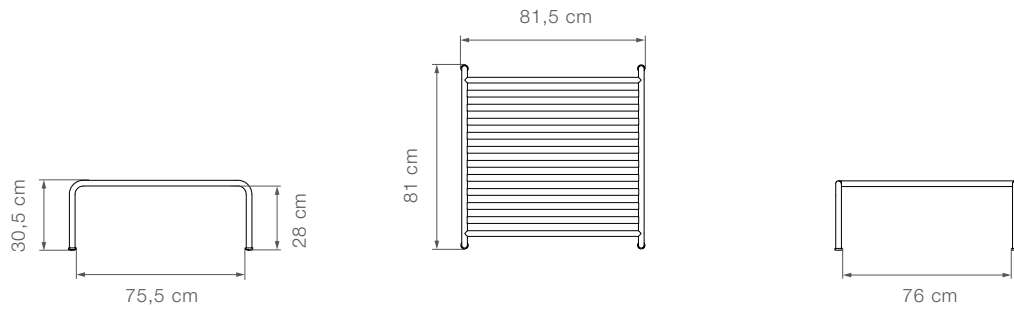

14205 AVON Chair

Product weight	18 kg // 39,7 lbs	Width	81 cm // 31,9 in	Seat width w. cushion	75 cm // 29,5 in	Armrest height	58,5 cm // 23 in
Tube size	Ø25 mm // 1 in	Depth	98,5 cm // 38,8 in	Seat depth w. cushion	47 cm // 18,5 in	Diameter	127 cm // 50 in
Lamella size	3x1 cm // 1,2x0,4 in	Height	58,5 cm // 23 in	Seat height w. cushion	36/39 cm // 14,2/15,4 in		

14208 AVON Ottoman

Product weight	10,4 kg // 22,9 lbs	Width	81,5 cm // 32,1 in	Seat width w. cushion	68 cm // 26,8 in	Diameter	114 cm // 44,7 in
Tube size	Ø25 mm // 1 in	Depth	81 cm // 31,9 in	Seat depth w. cushion	77 cm // 30,3 in		
Lamella size	3x1 cm // 1,2x0,4 in	Height	30,5 cm // 12 in	Seat height w. cushion	39 cm // 15,4 in		

14208 AVON Table

Product weight	14,6 kg // 32,2 lbs	Width	81,5 cm // 32,1 in	Height under TT*	28 cm // 11 in	Space legs front	76 cm // 29,9 in
Tube size	Ø25 mm // 1 in	Depth	81 cm // 31,9 in	TT* thickness	4 cm // 1,6 in	Diameter	114 cm // 44,7 in
Lamella size	3x1 cm // 1,2x0,4 in	Height	32 cm // 12,6 in	Space legs side	75,5 cm // 29,7 in		

14208 AVON Base

Product weight	8,2 kg // 18,1 lbs	Width	81,5 cm // 32,1 in	Height under TT*	28 cm // 11 in	Diameter	114 cm // 44,9 in
Tube size	Ø25 mm // 1 in	Depth	81 cm // 31,9 in	Space legs side	75,5 cm // 29,7 in		
Lamella size	3x1 cm // 1,2x0,4 in	Height	30,5 cm // 12 in	Space legs front	76 cm // 29,9 in		