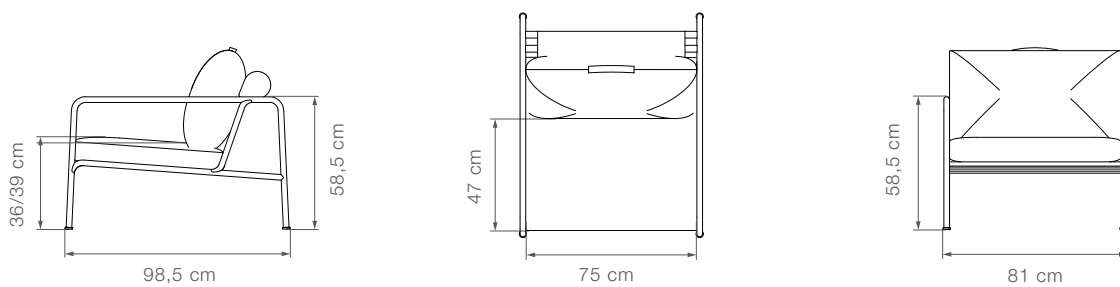

14207 AVON 2 seater sofa

Product weight	32,3 kg // 71,2 lbs	Width	159 cm // 62,6 in	Seat width w. cushion	153 cm // 60,2 in	Armrest height	58,5 cm // 23 in
Tube size	Ø25 mm // 1 in	Depth	98,5 cm // 38,8 in	Seat depth w. cushion	47 cm // 18,5 in	Diameter	186 cm // 73,2 in
Lamella size	3x1 cm // 1,2x0,4 in	Height	58,5 cm // 23 in	Seat height w. cushion	36/39 cm // 14,2/15,4 in		

14205 AVON Chair

Product weight	18 kg // 39,7 lbs	Width	81 cm // 31,9 in	Seat width w. cushion	75 cm // 29,5 in	Armrest height	58,5 cm // 23 in
Tube size	Ø25 mm // 1 in	Depth	98,5 cm // 38,8 in	Seat depth w. cushion	47 cm // 18,5 in	Diameter	127 cm // 50 in
Lamella size	3x1 cm // 1,2x0,4 in	Height	58,5 cm // 23 in	Seat height w. cushion	36/39 cm // 14,2/15,4 in		

14208 AVON Ottoman

Product weight	10,4 kg // 22,9 lbs	Width	81,5 cm // 32,1 in	Seat width w. cushion	68 cm // 26,8 in	Diameter	114 cm // 44,7 in
Tube size	Ø25 mm // 1 in	Depth	81 cm // 31,9 in	Seat depth w. cushion	77 cm // 30,3 in		
Lamella size	3x1 cm // 1,2x0,4 in	Height	30,5 cm // 12 in	Seat height w. cushion	39 cm // 15,4 in		

14208 AVON Table

Product weight	14,6 kg // 32,2 lbs	Width	81,5 cm // 32,1 in	Height under TT*	28 cm // 11 in	Space legs front	76 cm // 29,9 in
Tube size	Ø25 mm // 1 in	Depth	81 cm // 31,9 in	TT* thickness	4 cm // 1,6 in	Diameter	114 cm // 44,7 in
Lamella size	3x1 cm // 1,2x0,4 in	Height	32 cm // 12,6 in	Space legs side	75,5 cm // 29,7 in		