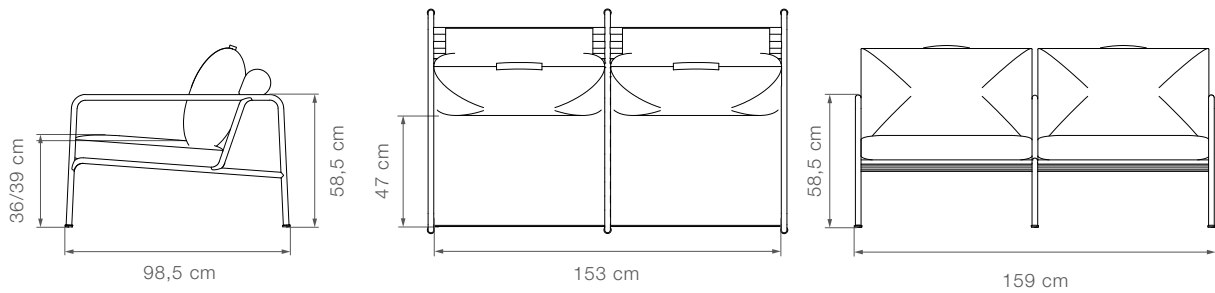

14207 AVON 2 seater sofa

Product weight	32,3 kg // 71,2 lbs	Width	159 cm // 62,6 in	Seat width w. cushion	153 cm // 60,2 in	Armrest height	58,5 cm // 23 in
Tube size	Ø25 mm // 1 in	Depth	98,5 cm // 38,8 in	Seat depth w. cushion	47 cm // 18,5 in	Diameter	186 cm // 73,2 in
Lamella size	3x1 cm // 1,2x0,4 in	Height	58,5 cm // 23 in	Seat height w. cushion	36/39 cm // 14,2/15,4 in		

14205 AVON Chair

Product weight	18 kg // 39,7 lbs	Width	81 cm // 31,9 in	Seat width w. cushion	75 cm // 29,5 in	Armrest height	58,5 cm // 23 in
Tube size	Ø25 mm // 1 in	Depth	98,5 cm // 38,8 in	Seat depth w. cushion	47 cm // 18,5 in	Diameter	127 cm // 50 in
Lamella size	3x1 cm // 1,2x0,4 in	Height	58,5 cm // 23 in	Seat height w. cushion	36/39 cm // 14,2/15,4 in		

14208 AVON Ottoman

Product weight	10,4 kg // 22,9 lbs	Width	81,5 cm // 32,1 in	Seat width w. cushion	68 cm // 26,8 in	Diameter	114 cm // 44,7 in
Tube size	Ø25 mm // 1 in	Depth	81 cm // 31,9 in	Seat depth w. cushion	77 cm // 30,3 in		
Lamella size	3x1 cm // 1,2x0,4 in	Height	30,5 cm // 12 in	Seat height w. cushion	39 cm // 15,4 in		

14208 AVON Table

Product weight	14,6 kg // 32,2 lbs	Width	81,5 cm // 32,1 in	Height under TT*	28 cm // 11 in	Space legs front	76 cm // 29,9 in
Tube size	Ø25 mm // 1 in	Depth	81 cm // 31,9 in	TT* thickness	4 cm // 1,6 in	Diameter	114 cm // 44,7 in
Lamella size	3x1 cm // 1,2x0,4 in	Height	32 cm // 12,6 in	Space legs side	75,5 cm // 29,7 in		