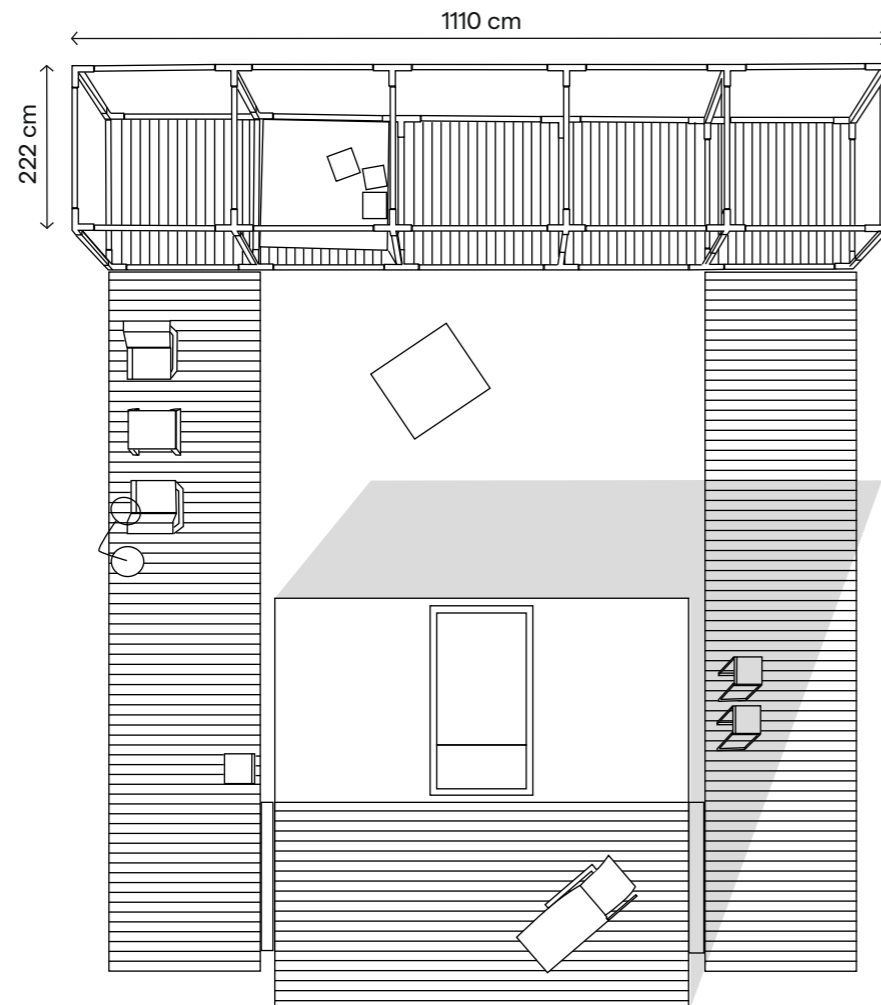

Ideas

Make

Products

EN The modular Leva system is actually an interior in the exterior. Four vertical lines defining your private space. Add more cubes and your space will be bigger. And different. Completely adjusted to the purposes you're creating it for.

DE Das Baukastensystem Leva stellt ein Interieur im Exterieur dar. Vier Senkrechten definieren Ihren persönlichen Raum. Fügen Sie weitere Kuben dazu und Ihr Raum wird größer sein. Anders. Aber genau dem Zweck angepasst, zu welchem Sie ihn kreiert haben.