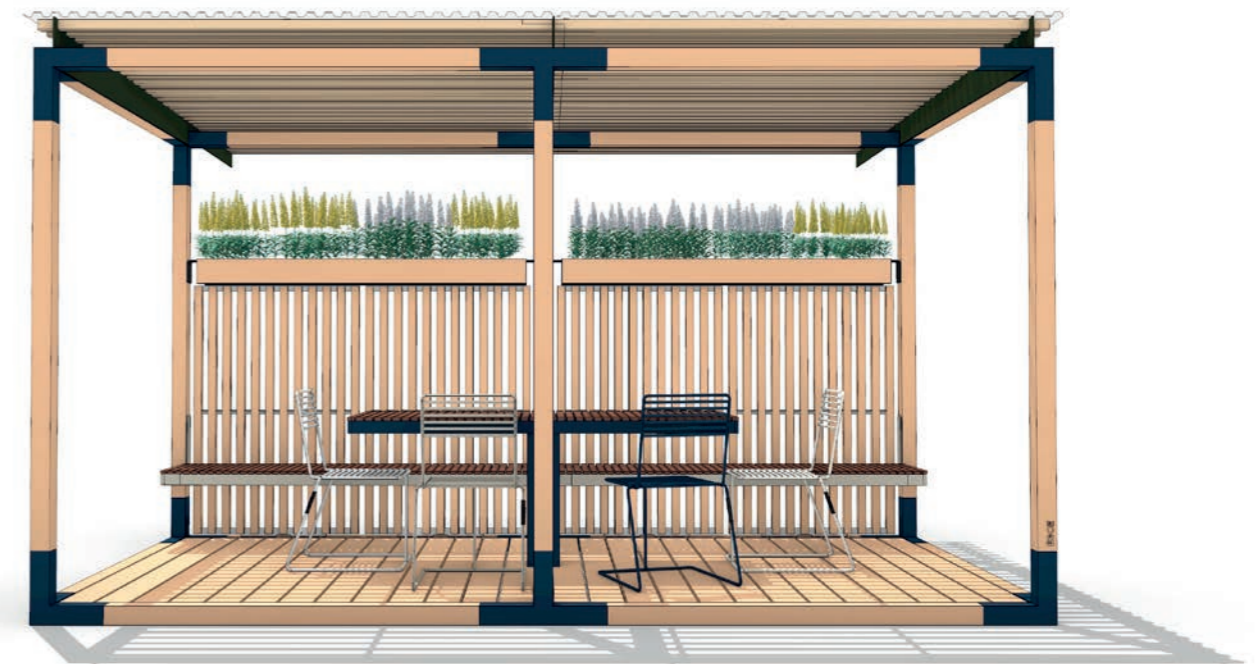

dining room / Essbereich

^{EN} Cook all you're craving for. Leva provides you with the necessary space and gives you something extra – the feeling that the meal itself is just a part of the get-together. Nobody will be in a hurry...

^{DE} Was einer kocht, das isst er ja auch. Leva bietet Ihnen dazu den Raum mit dem besonderen Gefühl, dass das Essen selbst lediglich ein Bestandteil des Beisammenseins ist. Keiner wird es eilig haben.