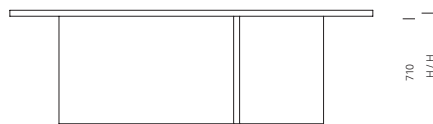

TA18 ZEHN
TISCH / TABLE
DESIGN: PHILIPP MAINZER, 2010

LÄNGE / LENGTH

2400 MM (94 1/2 INCH)
3000 MM (118 1/8 INCH)

TIEFE / DEPTH

1000 MM (39 3/8 INCH)
1000 MM (39 3/8 INCH)

HÖHE / HEIGHT

750 MM (29 1/2 INCH)
750 MM (29 1/2 INCH)

MATERIAL, OBERFLÄCHE / MATERIAL, FINISH

EICHE, GEÖLT / OAK, OILED

EICHE, WEISS PIGMENTIERT, GEWACHST /
OAK, WHITE PIGMENTED, WAXED

EICHE, DUNKEL GEBEIZT, LACKIERT/
OAK, DARK STAINED LAQUERED

TA18 ZEHN TISCH / TABLE
EICHE, GEÖLT / OAK, OILED
CH04 HOUDINI STUHL / SIDE CHAIR
CM04 ITO TABLETT / TRAY
ES07 BIGFOOT DICE WÜRFEL / DICE