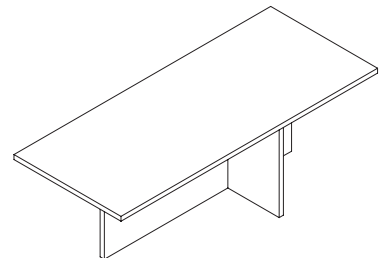

TA18 ZEHN
TISCH / TABLE
DESIGN: PHILIPP MAINZER, 2010

LÄNGE / LENGTH

2400 MM (94 1/2 INCH)
3000 MM (118 1/8 INCH)

TIEFE / DEPTH

1000 MM (39 3/8 INCH)
1000 MM (39 3/8 INCH)

HÖHE / HEIGHT

750 MM (29 1/2 INCH)
750 MM (29 1/2 INCH)

MATERIAL, OBERFLÄCHE / MATERIAL, FINISH

EICHE, GEÖLT / OAK, OILED

EICHE, WEISS PIGMENTIERT, GEWACHST /
OAK, WHITE PIGMENTED, WAXED

EICHE, DUNKEL GEBEIZT, LACKIERT/
OAK, DARK STAINED LAQUERED

TA18 ZEHN TISCH / TABLE
EICHE, GEÖLT / OAK, OILED
CH04 HOUDINI STUHL / SIDE CHAIR
CM04 ITO TABLETT / TRAY
ES07 BIGFOOT DICE WÜRFEL / DICE