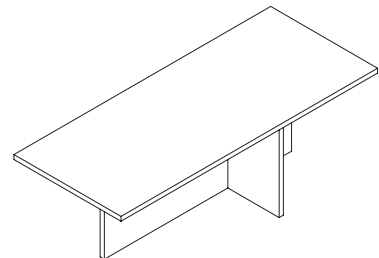

TA18 ZEHN
TISCH / TABLE
DESIGN: PHILIPP MAINZER, 2010

LÄNGE / LENGTH

2400 MM (94 1/2 INCH)
3000 MM (118 1/8 INCH)

TIEFE / DEPTH

1000 MM (39 3/8 INCH)
1000 MM (39 3/8 INCH)

HÖHE / HEIGHT

750 MM (29 1/2 INCH)
750 MM (29 1/2 INCH)

MATERIAL, OBERFLÄCHE / MATERIAL, FINISH

EICHE, GEÖLT / OAK, OILED

EICHE, WEISS PIGMENTIERT, GEWACHST /
OAK, WHITE PIGMENTED, WAXED