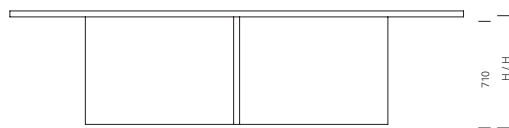

TA18 ZEHN
TISCH / TABLE
DESIGN: PHILIPP MAINZER, 2010

LÄNGE / LENGTH

2400 MM (94 1/2 INCH)
3000 MM (118 1/8 INCH)

TIEFE / DEPTH

1000 MM (39 3/8 INCH)
1000 MM (39 3/8 INCH)

HÖHE / HEIGHT

750 MM (29 1/2 INCH)
750 MM (29 1/2 INCH)

MATERIAL, OBERFLÄCHE / MATERIAL, FINISH

EICHE, GEÖLT / OAK, OILED

EICHE, WEISS PIGMENTIERT, GEWACHST /
OAK, WHITE PIGMENTED, WAXED