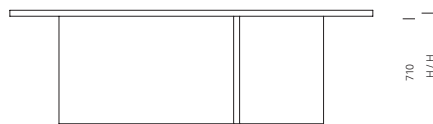

TA18 ZEHN
TISCH / TABLE
DESIGN: PHILIPP MAINZER, 2010

LÄNGE / LENGTH

2400 MM (94 1/2 INCH)
3000 MM (118 1/8 INCH)

TIEFE / DEPTH

1000 MM (39 3/8 INCH)
1000 MM (39 3/8 INCH)

HÖHE / HEIGHT

750 MM (29 1/2 INCH)
750 MM (29 1/2 INCH)

MATERIAL, OBERFLÄCHE / MATERIAL, FINISH

EICHE, GEÖLT / OAK, OILED

EICHE, WEISS PIGMENTIERT, GEWACHST /
OAK, WHITE PIGMENTED, WAXED