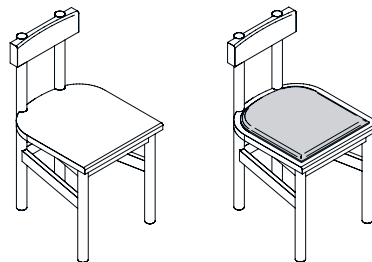

SX01 GAMAR

STUHL / CHAIR
DESIGN: SPACON & X, 2020

DETAILS / DETAILS

- Ergänzt durch Sitzkissen GAMAR S
- Geliefert in einem Stück
- Eignet sich für privaten oder öffentlichen Bereich

- Complemented by seat cushion GAMAR S
- Delivered in one piece
- Suitable for private and public interiors

MASSE / MEASUREMENTS

LÄNGE / LENGTH

470 MM (18 1/2 INCH)

BREITE / WIDTH

420 MM (16 1/2 INCH)

HÖHE / HEIGHT

800 MM (31 1/2 INCH)

MATERIAL OBERFLÄCHEN / MATERIAL FINISH

MATERIAL GAMAR

EICHE, KLAR LACKIERT /
OAK, CLEAR LAQUERED

EICHE, TIEFSCHWARZ LACKIERT /
OAK, JET BLACK LAQUERED

MATERIAL GAMAR S

GURTLERLEDER NATUR /
HARNESS LEATHER NATURAL

GURTLERLEDER BRANDY /
HARNESS LEATHER BRANDY

GURTLERLEDER SCHWARZ /
HARNESS LEATHER BLACK

| L/L |