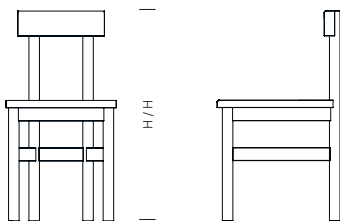

SX01 GAMAR

STUHL / CHAIR
DESIGN: SPACON & X, 2020

DETAILS / DETAILS

- Ergänzt durch Sitzkissen GAMAR S
- Geliefert in einem Stück
- Eignet sich für privaten oder öffentlichen Bereich

- Complemented by seat cushion GAMAR S
- Delivered in one piece
- Suitable for private and public interiors

MASSE / MEASUREMENTS

LÄNGE / LENGTH

470 MM (18 1/2 INCH)

BREITE / WIDTH

420 MM (16 1/2 INCH)

HÖHE / HEIGHT

800 MM (31 1/2 INCH)

MATERIAL OBERFLÄCHEN / MATERIAL FINISH

MATERIAL GAMAR

EICHE, KLAR LACKIERT /
OAK, CLEAR LAQUERED

EICHE, TIEFSCHWARZ LACKIERT /
OAK, JET BLACK LAQUERED

MATERIAL GAMAR S

GURTLERLEDER NATUR /
HARNESS LEATHER NATURAL

GURTLERLEDER BRANDY /
HARNESS LEATHER BRANDY

GURTLERLEDER SCHWARZ /
HARNESS LEATHER BLACK

| L/L |