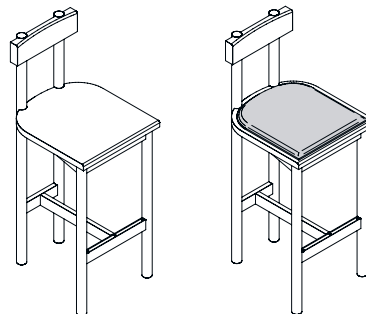

SX02 GAMAR

HOCKER / STOOL
DESIGN: SPACON & X, 2020

DETAILS / DETAILS

- Ergänzt durch Sitzkissen GAMAR S
- Geliefert in einem Stück
- Eignet sich für privaten oder öffentlichen Bereich

- Complemented by seat cushion GAMAR S
- Delivered in one piece
- Suitable for private and public interiors

MASSE / MEASUREMENTS

LÄNGE / LENGTH

470 MM (18 1/2 INCH)

BREITE / WIDTH

420 MM (16 1/2 INCH)

HÖHE / HEIGHT

1080 MM (42 1/2 INCH)
1000 MM (39.4 INCH)

MATERIAL OBERFLÄCHEN / MATERIAL FINISH

MATERIAL GAMAR

EICHE, KLAR LACKIERT /
OAK, CLEAR LAQUERED

EICHE, TIEFSCHWARZ LACKIERT /
OAK, JET BLACK LAQUERED

MATERIAL GAMAR S

GURTLERLEDER NATUR /
HARNESS LEATHER NATURAL

GURTLERLEDER BRANDY /
HARNESS LEATHER BRANDY

GURTLERLEDER SCHWARZ /
HARNESS LEATHER BLACK

ERHÄLTlich IN STOFF DIVINA IN UNTERSCHIEDLICHEN FARBEN /
AVAILABLE IN TEXTILE DIVINA IN A RANGE OF COLOURS

| L/L |

B/W

H/H