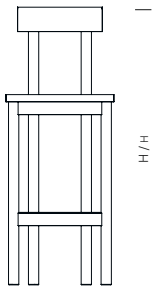

SX02 GAMAR

HOCKER / STOOL
DESIGN: SPACON & X, 2020

DETAILS / DETAILS

- Ergänzt durch Sitzkissen GAMAR S
- Geliefert in einem Stück
- Eignet sich für privaten oder öffentlichen Bereich

- Complemented by seat cushion GAMAR S
- Delivered in one piece
- Suitable for private and public interiors

MASSE / MEASUREMENTS

LÄNGE / LENGTH

470 MM (18 1/2 INCH)

BREITE / WIDTH

420 MM (16 1/2 INCH)

HÖHE / HEIGHT

1080 MM (42 1/2 INCH)
1000 MM (39.4 INCH)

MATERIAL OBERFLÄCHEN / MATERIAL FINISH

MATERIAL GAMAR

EICHE, KLAR LACKIERT /
OAK, CLEAR LAQUERED

EICHE, TIEFSCHWARZ LACKIERT /
OAK, JET BLACK LAQUERED

MATERIAL GAMAR S

GURTLERLEDER NATUR /
HARNESS LEATHER NATURAL

GURTLERLEDER BRANDY /
HARNESS LEATHER BRANDY

GURTLERLEDER SCHWARZ /
HARNESS LEATHER BLACK

ERHÄLTlich IN STOFF DIVINA IN UNTERSCHIEDLICHEN FARBEN /
AVAILABLE IN TEXTILE DIVINA IN A RANGE OF COLOURS

| L/L |

B/W

H/H