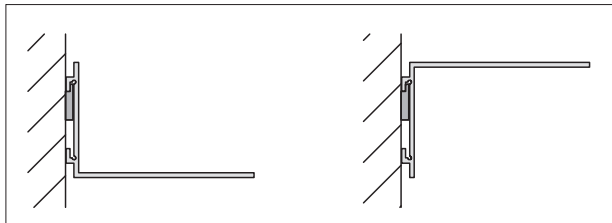

SH06 PROFIL
REGAL / SHELF
DESIGN: JÖRG SCHELLMANN, 2012

LÄNGE / LENGTH

1000 MM (39 3/8 INCH)
1500 MM (59 INCH)
3000 MM (118 1/8 INCH)

BREITE / WIDTH

260 MM (10 1/4 INCH)
260 MM (10 1/4 INCH)
260 MM (10 1/4 INCH)

HÖHE / HEIGHT

160 MM (6 1/4 INCH)
160 MM (6 1/4 INCH)
160 MM (6 1/4 INCH)

OPTIONAL MIT SEITENTEILEN

1012 MM (39 7/8 INCH)
1512 MM (59 INCH)
3012 MM (118 1/8 INCH)

260 MM (10 1/4 INCH)
260 MM (10 1/4 INCH)
260 MM (10 1/4 INCH)

160 MM (6 1/4 INCH)
160 MM (6 1/4 INCH)
160 MM (6 1/4 INCH)

MATERIAL, OBERFLÄCHE / MATERIAL, FINISH

ALUMINIUM, PULVERBESCHICHTET, SIGNALWEISS /
ALUMINIUM, POWDER-COATED, SIGNAL WHITE

ALUMINIUM, PULVERBESCHICHTET, SCHWARZ /
ALUMINIUM, POWDER-COATED, JET BLACK

ALUMINIUM, PULVERBESCHICHTET, SEIDENGRAU /
ALUMINIUM, POWDER-COATED, SILK GREY

Aufhängungsdetail / Mounting detail

B/W

H/H

B/W

H/H