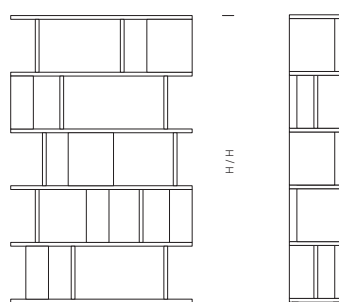

SH05 ARIE
 REGAL / SHELF
 DESIGN: ARIK LEVY, 2008

LÄNGE / LENGTH

1200 MM (47 1/4 INCH)
 1200 MM (47 1/4 INCH)

TIEFE / DEPTH

350 MM (13 5/8 INCH)
 350 MM (13 5/8 INCH)

HÖHE / HEIGHT

1920 MM (57 3/5 INCH)
 795 MM (31 1/3 INCH)

SH05 ARIE REGAL / SHELF
MDF, CPL-BESCHICHTET, WEISS / MDF, CPLCOATED, WHITE
EC01 BYRON SESSEL / ARMCHAIR
PA03 ALEX BEISTELLTISCH / SIDE TABLE
CP03 KAVIR TEPPICH / CARPET

SH05 ARIE REGAL / SHELF
MDF, CPL-BESCHICHTET, WEISS / MDF, CPLCOATED, WHITE
ST04 BACKENZAHN BEISTELLTISCH / SIDE TABLE
CP03 KAVIR TEPPICH / CARPET
LT02 SEAM TWO TISCHLEUCHE / TABLE LIGHT