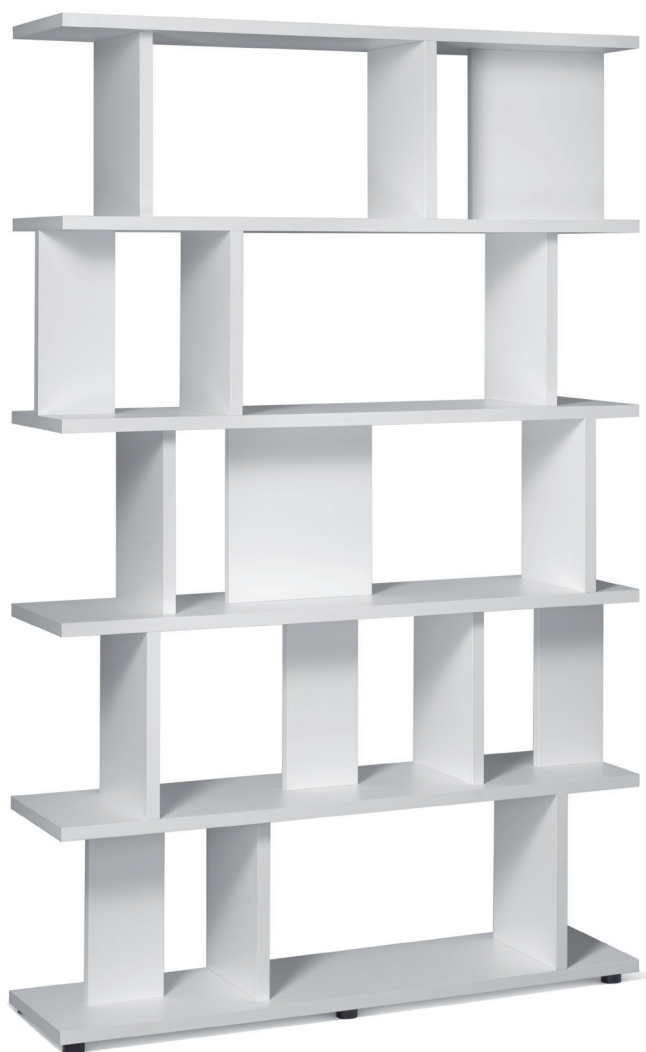

SH05 ARIE
REGAL / SHELF
DESIGN: ARIK LEVY, 2008

Das Regal ARIE ist durch sein besonderes Konzept eine ideale und flexible Aufbewahrungsmöglichkeit. Das Regal ist mehrfach mit sich selbst kombinierbar, ohne dass eine Wiederholung sichtbar wird. Innere und äußere Ecken können ohne sichtbare Übergänge und Berührungspunkte elegant gelöst werden. /

The shelf ARIE, due to its striking concept is an ideal storage solution. A multitude of seamless combinations are possible. In- and outside corners can be solved elegantly with the shelf ARIE with no connections and seamless docking points.

SH05 ARIE
 REGAL / SHELF
 DESIGN: ARIK LEVY, 2008

LÄNGE / LENGTH

1200 MM (47 1/4 INCH)
 1200 MM (47 1/4 INCH)

TIEFE / DEPTH

350 MM (13 5/8 INCH)
 350 MM (13 5/8 INCH)

HÖHE / HEIGHT

1920 MM (57 3/5 INCH)
 795 MM (31 1/3 INCH)

SH05 ARIE REGAL / SHELF
MDF, CPL-BESCHICHTET, WEISS / MDF, CPLCOATED, WHITE
EC01 BYRON SESSEL / ARMCHAIR
PA03 ALEX BEISTELLTISCH / SIDE TABLE
CP03 KAVIR TEPPICH / CARPET

SH05 ARIE REGAL / SHELF
MDF, CPL-BESCHICHTET, WEISS / MDF, CPLCOATED, WHITE
ST04 BACKENZAHN BEISTELLTISCH / SIDE TABLE
CP03 KAVIR TEPPICH / CARPET
LT02 SEAM TWO TISCHLEUCHE / TABLE LIGHT