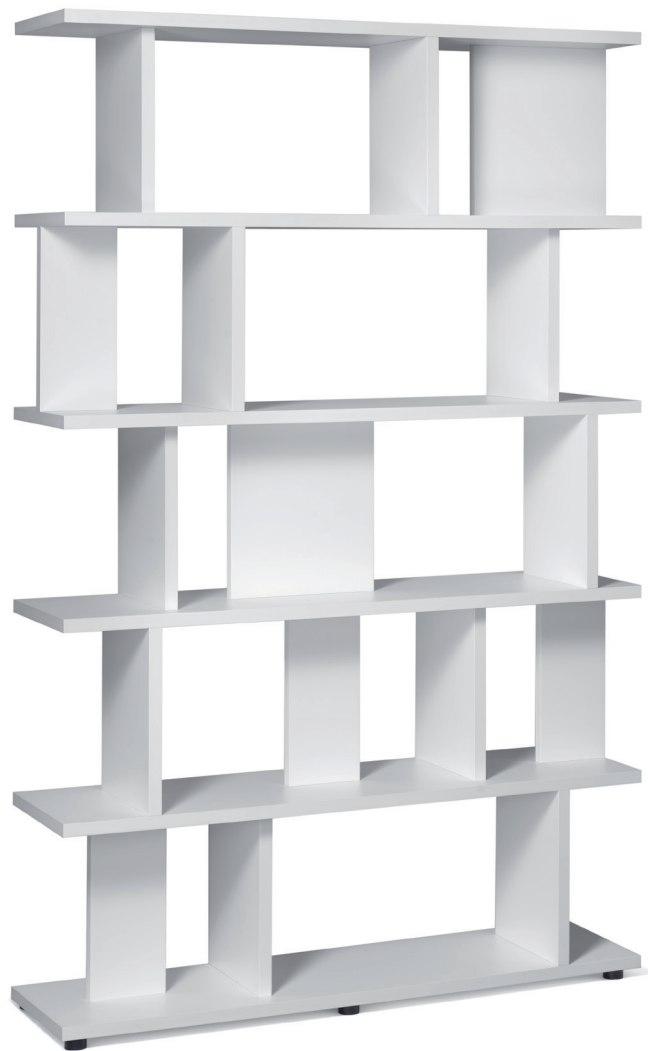

SH05 ARIE
REGAL / SHELF
DESIGN: ARIK LEVY, 2008

Das Regal ARIE ist durch sein besonderes Konzept eine ideale und flexible Aufbewahrungsmöglichkeit. Das Regal ist mehrfach mit sich selbst kombinierbar, ohne dass eine Wiederholung sichtbar wird. Innere und äußere Ecken können ohne sichtbare Übergänge und Berührungspunkte elegant gelöst werden. /

The shelf ARIE, due to its striking concept is an ideal storage solution. A multitude of seamless combinations are possible. In- and outside corners can be solved elegantly with the shelf ARIE with no connections and seamless docking points.

SH05 ARIE
REGAL / SHELF
DESIGN: ARIK LEVY, 2008

LÄNGE / LENGTH

1200 MM (47 1/4 INCH)
1200 MM (47 1/4 INCH)

TIEFE / DEPTH

350 MM (13 5/8 INCH)
350 MM (13 5/8 INCH)

HÖHE / HEIGHT

1920 MM (57 3/5 INCH)
795 MM (31 1/3 INCH)

SH05 ARIE REGAL / SHELF

MDF, CPL-BESCHICHTET, WEISS / MDF, CPLCOATED, WHITE

ST04 BACKENZAHN BEISTELLTISCH / SIDE TABLE

CP03 KAVIR TEPPICH / CARPET

LT02 SEAMTWO TISCHLEUCHE / TABLE LIGHT

SH05 ARIE REGAL / SHELF
EICHE, GEWACHT / OAK, WAXED