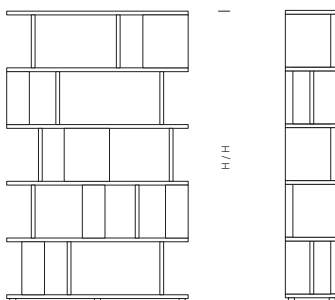

SH05 ARIE
REGAL / SHELF
DESIGN: ARIK LEVY, 2008

LÄNGE / LENGTH

1200 MM (47 1/4 INCH)
1200 MM (47 1/4 INCH)

TIEFE / DEPTH

350 MM (13 5/8 INCH)
350 MM (13 5/8 INCH)

HÖHE / HEIGHT

1920 MM (57 3/5 INCH)
795 MM (31 1/3 INCH)

MATERIAL, OBERFLÄCHE / MATERIAL / SURFACE

EICHE, GEWACHST / OAK, WAXED

MDF, CPL-BESCHICHTET, WEISS /
MDF, CPL-COATED, WHITE

EICHE, WEISS PIGMENTIERT, GEWACHST /
OAK, WHITE PIGMENTED, WAXED