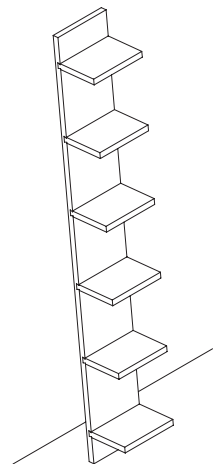

SH01 MATE
REGAL / SHELF
DESIGN: FLORIAN ASCHE, 1996

LÄNGE / LENGTH

300 MM (11 3/4 INCH)

BREITE / WIDTH

240 MM (9 1/2 INCH)

HÖHE / HEIGHT

2200 MM (86 5/8 INCH)

MATERIAL, OBERFLÄCHE / MATERIAL, SURFACE

EICHE, GEÖLT / OAK, OILED

NUSSBAUM, GEÖLT / WALNUT, OILED

T /