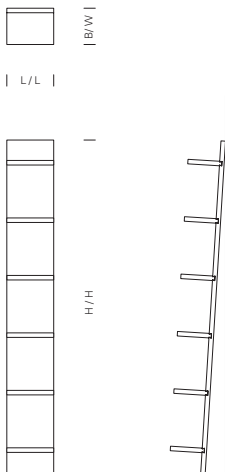

SH01 MATE
REGAL / SHELF
DESIGN: FLORIAN ASCHE, 1996

LÄNGE / LENGTH

300 MM (11 3/4 INCH)

BREITE / WIDTH

240 MM (9 1/2 INCH)

HÖHE / HEIGHT

2200 MM (86 5/8 INCH)

MATERIAL, OBERFLÄCHE / MATERIAL, SURFACE

EICHE, GEÖLT / OAK, OILED

NUSSBAUM, GEÖLT / WALNUT, OILED

T /