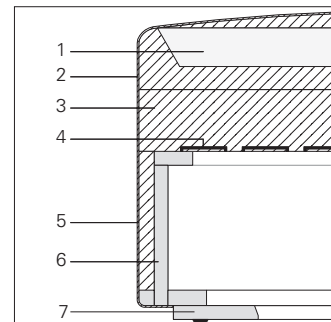

SF06 KERMAN

SOFA / SOFA

DESIGN: PHILIPP MAINZER, FARAH EBRAHIMI, 2016

MATERIAL, OBERFLÄCHE / MATERIAL, FINISH

IN ALLEN STOFFKATEGORIEN ERHÄLTlich / AVAILABLE IN ALL FABRIC CATEGORIES

WICHTIGE DETAILS

- ARMLEHNEN SIND OPTIONAL UND KÖNNEN FLEXIBEL MIT SITZMODULEN KOMBINIERT WERDEN, VERSCHRAUBUNG VON UNTEN
- MEHRERE SITZELEMENTE KÖNNEN MIT DEM E15-SOFAVERBINDER VERBUNDEN WERDEN
- ALLE BEZUGSSTOFFE ABNEHMBAR
- FEUERHEMMENDE BEZÜGE UND KISSENFÜLLUNG MIT AUFPREIS VON 10% ERHÄLTlich

IMPORTANT DETAILS

- ARMRESTS ARE OPTIONAL AND CAN BE FLEXIBLY COMBINED WITH SEATING ELEMENTS, FITTING FROM BELOW
- MULTIPLE SEATING ELEMENTS CAN BE JOINED WITH THE E15 SOFA CONNECTOR
- ALL FABRIC COVERS REMOVABLE
- FIRE-RESISTANT UPHOLSTERY AND CUSHION FILLING AVAILABLE WITH SURCHARGE OF 10%

MATERIAL UND KONSTRUKTION

- MEMORYSCHAUM (1)
- BEZUGSSTOFF (2)
- POLYÄTHERSCHAUM (3)
- GURTBESPANNUNG (4)
- KASCHIERTE POLYESTERWATTE, SCHWERENTFLAMMBAR NACH DIN 53438T2 (5)
- GESTELL AUS MASSIVHOLZ (6)
- BASIS, HÖHE 20 MM (7)

MATERIAL UND KONSTRUKTION

- MEMORYFOAM (1)
- COVER FABRIC (2)
- POLYETHER FOAM (3)
- TEXTILE BELTS (4)
- LAMINATED POLYESTER FOAM, LOW FLAMMABILITY (DIN 53438T2) (5)
- FRAME IN SOLID WOOD (6)
- BASE, HEIGHT 20 MM (3/4 INCH) (7)