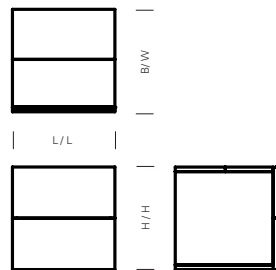

SB10 ARAQ

WANDMONTIERTER BARSCHRANK / WALL - MOUNTED BAR CABINET
DESIGN: PHILIPP MAINZER, 2011

LÄNGE / LENGTH

450 MM (17 3/4 INCH)
900 MM (35 3/8 INCH)

TIEFE / DEPTH

450 MM (17 3/4 INCH)
450 MM (17 3/4 INCH)

HÖHE / HEIGHT

450 MM (17 3/4 INCH)
450 MM (17 3/4 INCH)

AB EINER LÄNGE VON L 1800 MM BIS L 3600 MM WIRD DIE SIDEBOARDSERIE MIT UNTERGESTELL SB09 FREISTEHEND ANGEBOTEN. /
FROM A LENGTH OF L 1800 MM TO L 3600 MM THE SIDEBOARD SERIES IS AVAILABLE AS FREE-STANDING WITH THE LOWER FRAME SB09.

MATERIAL, OBERFLÄCHE / MATERIAL, FINISH

EICHE, GEÖLT / OAK, OILED

NUSSBAUM, GEÖLT / WALNUT, OILED

EICHE, WEISS PIGMENTIERT, GEWACHST /
OAK, WHITE PIGMENTED, WAXED

INNENVERKLEIDUNG / INTERIOR

MESSING, POLIERT / BRASS, POLISHED

EDELSTAHL, POLIERT /
STAINLESS STEEL, POLISHED