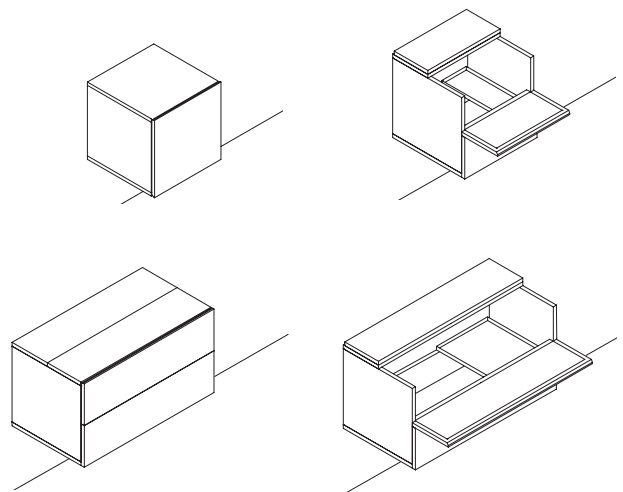

SB10 ARAQ

WANDMONTIERTER BARSCHRANK / WALL - MOUNTED BAR CABINET
DESIGN: PHILIPP MAINZER, 2011

LÄNGE / LENGTH

450 MM (17 3/4 INCH)
900 MM (35 3/8 INCH)

TIEFE / DEPTH

450 MM (17 3/4 INCH)
450 MM (17 3/4 INCH)

HÖHE / HEIGHT

450 MM (17 3/4 INCH)
450 MM (17 3/4 INCH)

AB EINER LÄNGE VON L 1800 MM BIS L 3600 MM WIRD DIE SIDEBOARDSERIE MIT UNTERGESTELL SB09 FREISTEHEND ANGEBOTEN. /
FROM A LENGTH OF L 1800 MM TO L 3600 MM THE SIDEBOARD SERIES IS AVAILABLE AS FREE-STANDING WITH THE LOWER FRAME SB09.

MATERIAL, OBERFLÄCHE / MATERIAL, FINISH

EICHE, GEÖLT / OAK, OILED

NUSSBAUM, GEÖLT / WALNUT, OILED

EICHE, WEISS PIGMENTIERT, GEWACHST /
OAK, WHITE PIGMENTED, WAXED

INNENVERKLEIDUNG / INTERIOR

MESSING, POLIERT / BRASS, POLISHED

EDELSTAHL, POLIERT /
STAINLESS STEEL, POLISHED