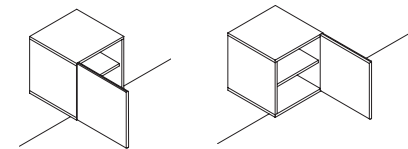

LÄNGE / LENGTH

450 MM (17 3/4 INCH)  
 900 MM (35 3/8 INCH)

TIEFE / DEPTH

450 MM (17 3/4 INCH)  
 450 MM (17 3/4 INCH)

HÖHE / HEIGHT

450 MM (17 3/4 INCH)  
 450 MM (17 3/4 INCH)

UNTERGESTELL SB09 FÜR MODULKOMBINATIONEN ZWISCHEN 1800 MM UND 3600 MM LÄNGE ERHÄLTlich /  
 LOWER FRAME SB09 AVAILABLE FOR MODULE COMBINATIONS BETWEEN 1800 MM AND 3600 MM IN LENGTH

MATERIAL, OBERFLÄCHE / MATERIAL, FINISH

EICHE, GEÖLT / OAK, OILED

NUSSBAUM, GEÖLT / WALNUT, OILED

EICHE, WEISS PIGMENTIERT GEWACHST /  
 OAK, WHITE PIGMENTED WAXED

**SB07 SHAHNAZ** ANRICHTE / SIDEBOARD  
NUSSBAUM, GEÖLT / WALNUT, OILED

**SB08 MAHNAZ** KOMMODE / CHEST OF DRAWERS

**CM05 HABIBI** TABLETT / TRAY

**SB07 SHAHNAZ** ANRICHTE / SIDEBOARD  
NUSSBAUM, GEÖLT / WALNUT, OILED  
**SB08 MAHNAZ** KOMMODE / CHEST OF DRAWERS  
**SB11 DARA** ANRICHTE / SIDEBOARD  
**EC01 BYRON** SESSEL / ARMCHAIR  
**CU06 NIMA** WURFKISSEN / CUSHION  
**CM05 HABIBI** BEISTELLTISCH / SIDE TABLE  
**FK04 CALVERT** COUCHTISCH / COFFEE TABLE  
**CP02 NEYRIZ** KELIM / KILIM