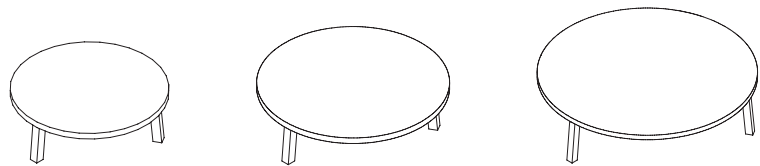

PA05 LEILA
COUCHTISCH / COFFEE TABLE
DESIGN: PHILIPPE ALLAËYS, 2006

LÄNGE / LENGTH

700 MM (27 1/2 INCH)
850 MM (33 1/2 INCH)
1200 MM (47 1/4 INCH)

BREITE / WIDTH

700 MM (27 1/2 INCH)
850 MM (33 1/2 INCH)
1200 MM (47 1/4 INCH)

HÖHE / HEIGHT

220 MM (8 5/8 INCH)
260 MM (10 1/4 INCH)
300 MM (11 3/4 INCH)

MATERIAL, OBERFLÄCHE / MATERIAL, FINISH

EICHE, GEÖLT / OAK, OILED

NUSSBAUM, GEÖLT / WALNUT, OILED

EICHE, WEISS PIGMENTIERT, GEWACHST /
OAK, WHITE PIGMENTED, WAXED

EICHE, GEBEIZT, TIEFSCHWARZ LACKIERT /
OAK, STAINED, JET BLACK LACQUERED

EICHE, GEBEIZT, SIGNALWEISS LACKIERT /
OAK, STAINED, SIGNAL WHITE LACQUERED