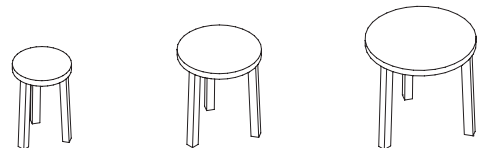

With its round, simple form the stackable ALEX side table offers a compelling contrast to the rectangular structure of most sofas and chairs. Given its different size options, the ALEX side table possesses exceptional versatility.

PA03 ALEX
BEISTELLTISCH / SIDE TABLE
DESIGN: PHILIPPE ALLAËYS, 1993

LÄNGE / LENGTH

260 MM	(10 1/4 INCH)
370 MM	(14 5/8 INCH)
490 MM	(19 1/4 INCH)

BREITE / WIDTH

260 MM	(10 1/4 INCH)
370 MM	(14 5/8 INCH)
490 MM	(19 1/4 INCH)

HÖHE / HEIGHT

390 MM	(15 3/8 INCH)
430 MM	(16 7/8 INCH)
470 MM	(18 1/2 INCH)

MATERIAL, OBERFLÄCHE / MATERIAL, FINISH

EICHE, GEÖLT / OAK, OILED

NUSSBAUM, GEÖLT / WALNUT, OILED

EICHE, TIEFSCHWARZ GEBEIZT, LACKIERT / OAK, JET BLACK STAINED, LACQUERED

PA03 ALEX BEISTELLTISCH / SIDE TABLE
EICHE, SIGNALWEISS GEBEIZT, LACKIERT /
OAK, SIGNAL WHITE STAINED, LACQUERED
SL05 PARDIS BETT / BED
CU06 NIMA WURFKISSEN / CUSHION

PA03 ALEX BEISTELLTISCH / SIDE TABLE
EICHE, TIEFSCHWARZ GEBEIZT, LACKIERT /
OAK, JET BLACK STAINED, LACQUERED
SF03 SHIRAZ SOFA / SOFA
CU06 NIMA WURFKISSEN / CUSHION