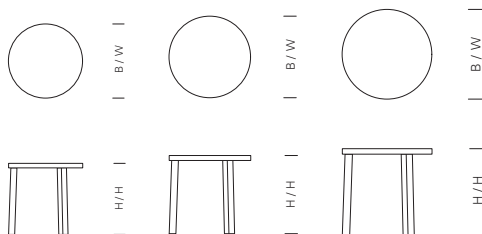

PA03 ALEX
BEISTELLTISCH / SIDE TABLE
DESIGN: PHILIPPE ALLAËYS, 1993

LÄNGE / LENGTH

260 MM	(10 1/4 INCH)
370 MM	(14 5/8 INCH)
490 MM	(19 1/4 INCH)

BREITE / WIDTH

260 MM	(10 1/4 INCH)
370 MM	(14 5/8 INCH)
490 MM	(19 1/4 INCH)

HÖHE / HEIGHT

390 MM	(15 3/8 INCH)
430 MM	(16 7/8 INCH)
470 MM	(18 1/2 INCH)

MATERIAL, OBERFLÄCHE / MATERIAL, FINISH

EICHE, GEÖLT / OAK, OILED

NUSSBAUM, GEÖLT / WALNUT, OILED

EICHE, TIEFSCHWARZ GEBEIZT, LACKIERT / OAK, JET BLACK STAINED, LACQUERED