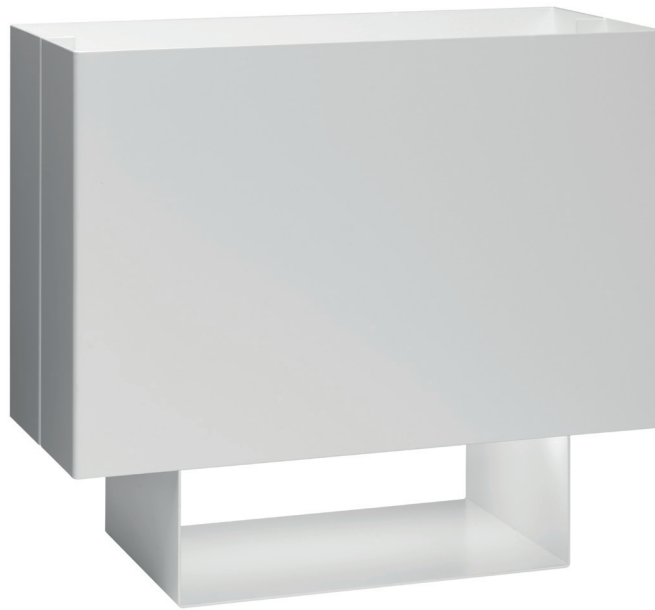

LT01 SEAM ONE
TISCHLEUCHTE / TABLE LIGHT
DESIGN: MARK HOLMES, 2003

Die Leuchte SEAM ONE stellt eine moderne Interpretation einer klassischen Tischleuchte dar. Gefertigt aus drei fest verbundenen Bauteilen aus pulverbeschichtetem, gekantetem Aluminiumblech wurde die Anzahl der Komponenten auf das Wesentliche reduziert, um einen klaren Fokus auf die Einzelemente der Leuchte selbst zu legen. Durch ihre einfache, doch raffinierte Bauweise sowie durch ihre ausgewogenen Proportionen spiegelt die Leuchte den Markencharakter von e15 wider, der auf der Verwendung von hochwertigen Materialien, gepaart mit außergewöhnlichem Handwerk, basiert. /

The light SEAM ONE is a modern interpretation of a classic table light. Made of three firmly bonded components of powder-coated, folded sheet aluminium, the number of parts has been reduced to the essentials to provide the strongest focus on the element of light itself. Applying simple but elaborated construction methods and balanced proportions, the light reflects e15's brand ethos of high grade materials paired with extraordinary craftsmanship.

LT01 SEAM ONE
TISCHLEUCHTE / TABLE LIGHT
DESIGN: MARK HOLMES, 2003

LÄNGE / LENGTH	BREITE / WIDTH	HÖHE / HEIGHT
450 MM (17 3/4 INCH)	200 MM (7 7/8 INCH)	400 MM (15 3/4 INCH)

MATERIAL, OBERFLÄCHEN / MATERIAL, FINISH