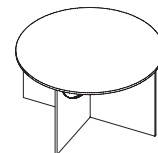

FK05 CHARLOTTE
COUCHTISCH / COFFEE TABLE
DESIGN: FERDINAND KRAMER, 1951

LÄNGE / LENGTH

765 MM (30 1/8 INCH)

BREITE / WIDTH

765 MM (30 1/8 INCH)

HÖHE / HEIGHT

400 MM (15 3/4 INCH)

MATERIAL, FARBE / MATERIAL, COLOUR

EICHENFURNIER, KLAR LACKIERT /
OAK VENEER, CLEAR LACQUERED

EICHENFURNIER, SIGNALWEISS LACKIERT /
OAK VENEER, SIGNAL WHITE LACQUERED

EICHENFURNIER, MINT LACKIERT /
OAK VENEER, MINT LACQUERED

EICHENFURNIER, TIEFSCHWARZ LACKIERT /
OAK VENEER, JET BLACK LACQUERED