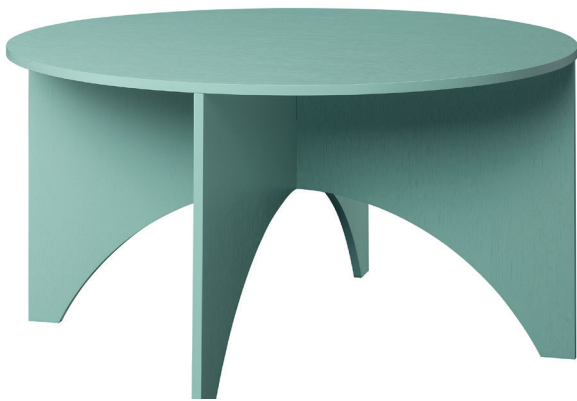

FK05 CHARLOTTE
COUCHTISCH / COFFEE TABLE
DESIGN: FERDINAND KRAMER, 1951

CHARLOTTE ist der zweite einer Serie von Couchtischen, entworfen 1951 von Ferdinand Kramer während seiner Zeit in Amerika. Benannt nach der befreundeten Künstlerin Charlotte Posenenske, weist der runde CHARLOTTE, ebenfalls Teil Ferdinand Kramers erfolgreicher „Knock-Down“-Serie, hochaktuelle und zugleich beständige, skulpturale Qualitäten auf. Ähnlich einem Kleidungschnittmuster sind die Komponenten des Couchtisches aus einer einzigen Schichtholzplatte geschnitten. /

CHARLOTTE is the second from a series of coffee tables, designed in 1951 by Ferdinand Kramer during his time in America. Named after his friend, the artist Charlotte Posenenske, the round coffee table CHARLOTTE, also part of Ferdinand Kramer's successful "Knock-Down" series, bares sculptural qualities grounded in enduring and contemporary relevance. Similar to a clothing pattern, the table's components are cut out of a single plywood sheet.

FK05 CHARLOTTE
 COUCHTISCH / COFFEE TABLE
 DESIGN: FERDINAND KRAMER, 1951

LÄNGE / LENGTH

765 MM (30 1/8 INCH)

BREITE / WIDTH

765 MM (30 1/8 INCH)

HÖHE / HEIGHT

400 MM (15 3/4 INCH)

MATERIAL, FARBE / MATERIAL, COLOUR