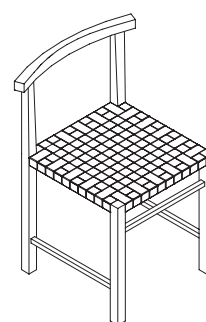

**FK02 KARNAK**  
 STUHL / SIDE CHAIR  
 DESIGN: FERDINAND KRAMER, 1925

LÄNGE / LENGTH

490 MM (20 2/3 INCH)

TIEFE / DEPTH

525 MM (19 1/4 INCH)

HÖHE / HEIGHT

800 MM (31 1/2 INCH)

MATERIAL, RAHMEN / MATERIAL, FRAME

B / W

L / L

120 MM

H / H

470 MM

350 MM

**FK02 KARNAK** STUHL / SIDE CHAIR  
EICHE, GEWACHST / OAK, WAXED  
LEDER, NATUR / LEATHER, NATURAL  
**TA19 SLOANE** TISCH / TABLE

**FK02 KARNAK** STUHL / SIDE CHAIR  
EICHE, GEWACHST / OAK, WAXED  
LEDER, NATUR / LEATHER, NATURAL

WWW.E15.COM

**FK02 KARNAK** STUHL / SIDE CHAIR  
EICHE, GEWACHST / OAK, WAXED  
LEDER, NATUR / LEATHER, NATURAL  
**FK03 ASWAN** HOCKER / STOOL

**FK02 KARNAK** STUHL / SIDE CHAIR  
NUSSBAUM, GEWACHST / WALNUT, WAXED  
LEDER, MOCCA / LEATHER, MOCCA  
TEXTILGEFLECHT / TEXTILE WEAVE  
**TA23 KAZIMIR** TISCH / TABLE