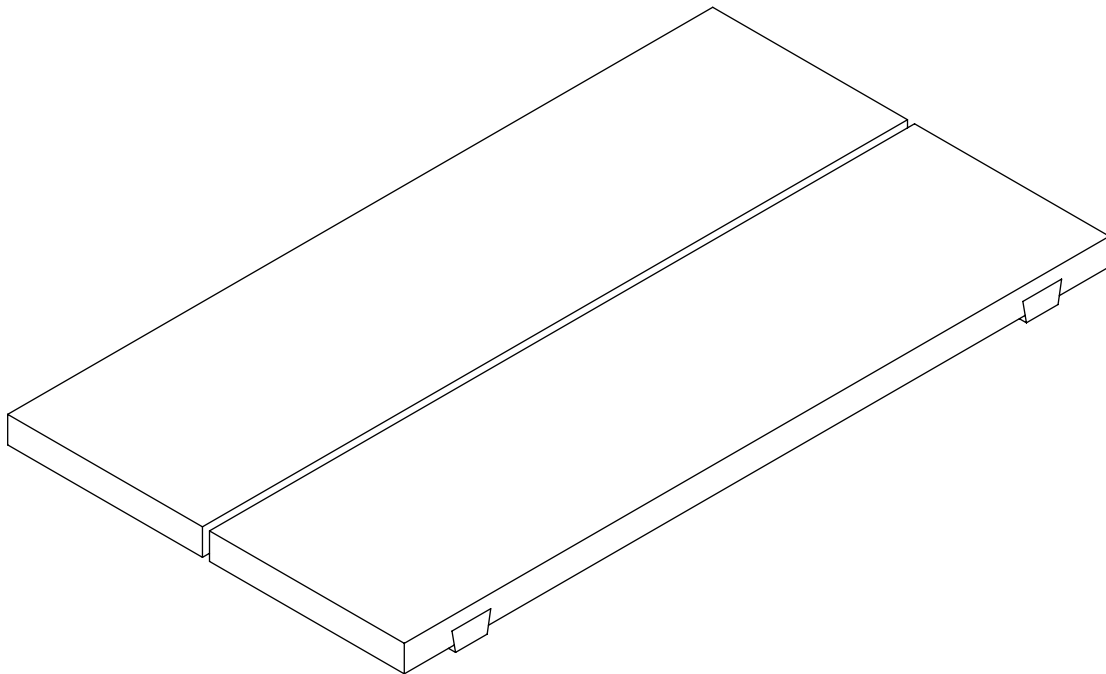

FUSSBRETT / FLOOR BOARD
DESIGN: STEFAN DIEZ, 2023

EK06 BASE Das Fußbrett BASE ist ein wohlproportionierter und zweckmäßiger Entwurf, der Wärme ins Badezimmer bringt. Mit einer beeindruckenden Materialstärke und traditionellen Verbindungsdetails rahmt BASE das Baderlebnis und schafft eine ästhetische Ergänzung für das Badezimmer. Die Gratleistenkonstruktion ermöglicht ein Schweben über dem Boden, was eine Luftzirkulation und eine bessere Trocknung des Holzes ermöglicht. BASE wird von einer spezialisierten Werkstatt in Deutschland aus europäischer Eiche handgefertigt. /

Foot board BASE is a well-proportioned and purposeful piece, which brings the warmth of solid wood into the bathroom. With substantial material thickness and traditional joinery details, BASE frames the bathing experience whilst generating an aesthetic addition for the bathroom. The dovetail construction allows the footboard to float and stay elevated above the floor, allowing for air circulation and better drying of the wood. BASE is crafted in solid European oak and hand finished by a specialized workshop in Germany.

EK06 BASE

FUSSBRETT / FLOOR BOARD
DESIGN: STEFAN DIEZ, 2023

DETAILS / DETAILS

- Stärke beträgt 30 mm
- Geliefert in einem Stück

- Thickness measures 30 mm (1 1/6 inch)
- Delivered as one piece

MASSE / MEASUREMENTS

LÄNGE / LENGTH

450 MM (17 3/4 INCH)

BREITE / WIDTH

800 MM (31 1/2 INCH)

HEIGHT / HÖHE

45 MM (1 3/4 INCH)

MATERIAL OBERFLÄCHE / MATERIAL FINISH

EICHE, GEÖLT / OAK, OILED