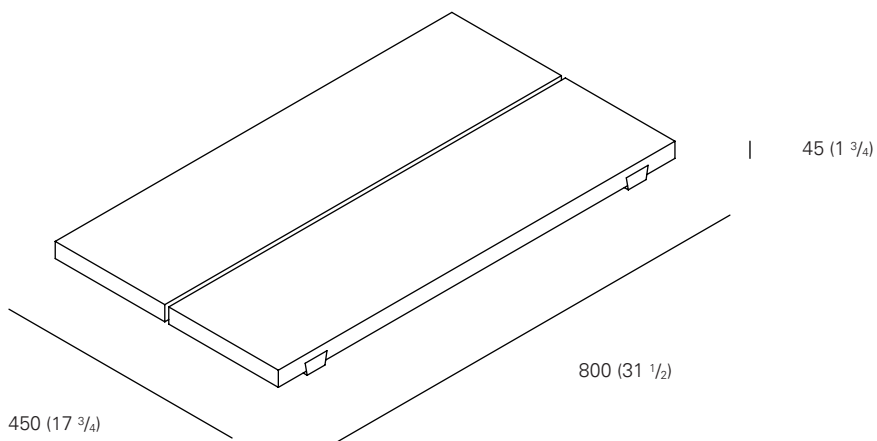

LÄNGE / LENGTH

450 MM (17 3/4 INCH)

BREITE / WIDTH

800 MM (31 1/2 INCH)

HEIGHT / HÖHE

45 MM (1 3/4 INCH)

MATERIAL OBERFLÄCHE / MATERIAL FINISH

EICHE, GEÖLT / OAK, OILED