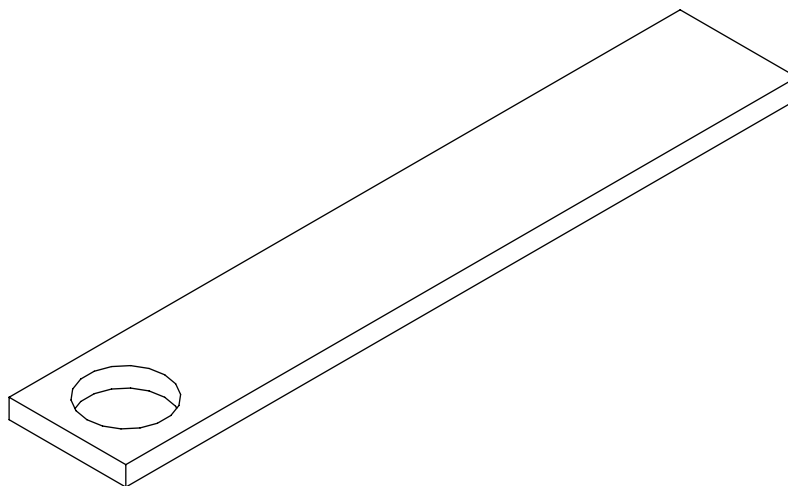

WANNENABLAGE / BATHTUB BRIDGE  
DESIGN: STEFAN DIEZ, 2023

Als verspielter und unverzichtbarer Begleiter beim Baden, zeichnet sich BRIDGE durch einen kreisförmigen Ausschnitt aus und ermöglicht so eine einfache Handhabung und die Aufbewahrung eines Handtuchs in Reichweite. Durch die Verwendung von emailliertem Stahl bei allen Kaldewei-Produkten hilft ein diskret eingebauter Magnet, BRIDGE zu positionieren. Von Hand aus massiver europäischer Eiche in einer spezialisierten Werkstatt gefertigt, bietet BRIDGE eine warme und funktionale Lösung für ein entspanntes Baderlebnis./

Foot board BASE is a well-proportioned and purposeful piece, which brings the warmth of solid wood into the bathroom. With substantial material thickness along with traditional joinery details, BASE frames the bathing experience whilst generating an aesthetic addition for the bathroom. The dove tale construction allows the footboard to float and stay elevated above the floor, allowing for air circulation and better drying of the wood. BASE is handcrafted in European oak by a specialized workshop in Germany.

## DETAILS / DETAILS

- Stärke beträgt 30 mm
- Nutzbar als Ablage und Handtuchhalter
- über Magnet einfach an Metallwannen zu arretieren
- Geliefert in einem Stück

- Thickness measures 30 mm (1 1/8 inch)
- can be used as a bathtub table and towel holder
- Easy to attach to metal bathtub via magnet
- Supplied in one piece

### BREITE / WIDTH

180 MM (7 1/8 INCH)