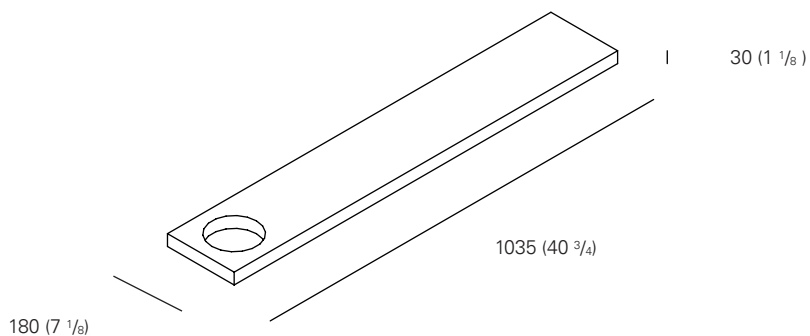

MATERIAL OBERFLÄCHE / MATERIAL FINISH

EICHE, GEÖLT /
OAK, OILED