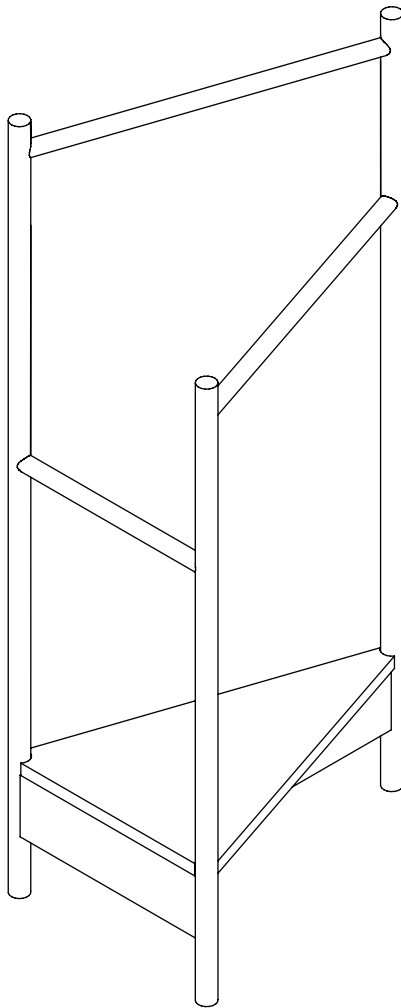

EK04 TRIPOD

KALDEWEI

STILLFRIED
WIEN

HANDTUCHHALTER / TOWEL RACK
DESIGN: STEFAN DIEZ, 2023

Vielseitigkeit und Dynamik kennzeichnen den Handtuchhalter TRIPOD, der in seiner Form faszinierende Perspektiven bietet. Freistehend oder entlang einer Wand platziert, bietet der dreieckige Grundriss Stabilität und dient als Ablagefläche für Handtücher unterschiedlicher Größe. TRIPOD wird in einer spezialisierten Werkstatt in Deutschland aus europäischer Eiche handgefertigt.. /

A versatile and dynamic quality signifies the essence of towel rack TRIPOD, which offers engaging perspectives in its form. Placed free standing or along a wall, the triangular footprint provides stability and offers resting space for different size towels. TRIPOD is handcrafted in European oak by a specialized workshop in Germany.

EK04 TRIPOD

HANDTUCHHALTER / TOWEL RACK
DESIGN: STEFAN DIEZ, 2023

DETAILS / DETAILS

- Nutzbar als Wäscheständer und Handtuchhalter
- Geliefert in einem Stück

- Can be used as a clothes- and towel rack
- Supplied in one piece

MASSE / MEASUREMENTS

LÄNGE / LENGTH

550 MM (21 5/8 INCH)

BREITE / WIDTH

380 MM (15 INCH)

HEIGHT / HÖHE

1250 MM (49 1/4 INCH)

MATERIAL OBERFLÄCHE / MATERIAL FINISH