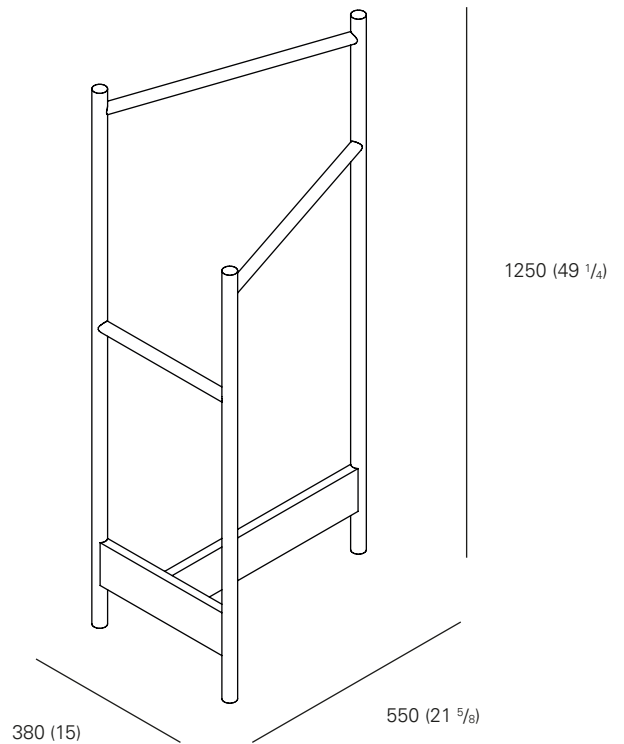

EK04 TRIPOD

HANDTUCHHALTER / TOWEL RACK
DESIGN: STEFAN DIEZ, 2023

DETAILS / DETAILS

- Nutzbar als Wäscheständer und Handtuchhalter
- Geliefert in einem Stück

- Can be used as a clothes- and towel rack
- Supplied in one piece

MASSE / MEASUREMENTS

LÄNGE / LENGTH

550 MM (21 5/8 INCH)

BREITE / WIDTH

380 MM (15 INCH)

HEIGHT / HÖHE

1250 MM (49 1/4 INCH)

MATERIAL OBERFLÄCHE / MATERIAL FINISH

EICHE, GEÖLT /
OAK, OILED