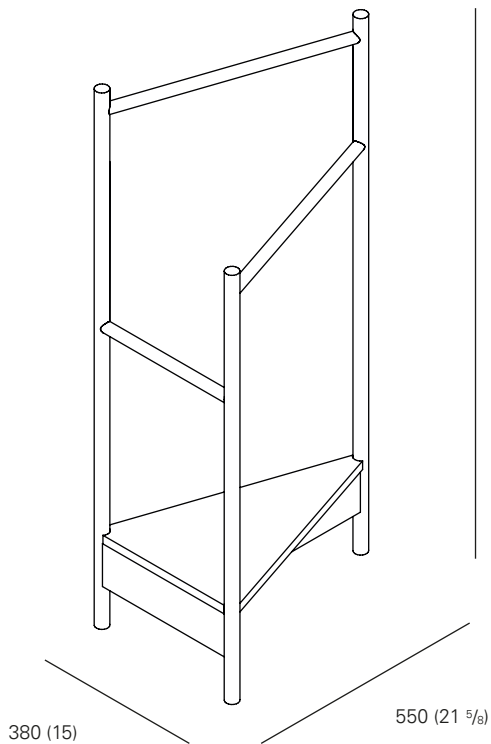

EK04 TRIPOD

HANDTUCHHALTER / TOWEL RACK
DESIGN: STEFAN DIEZ, 2023

DETAILS / DETAILS

- Nutzbar als Wäscheständer und Handtuchhalter
- Geliefert in einem Stück

- Can be used as a clothes- and towel rack
- Supplied in one piece

MASSE / MEASUREMENTS

LÄNGE / LENGTH

550 MM (21 5/8 INCH)

BREITE / WIDTH

380 MM (15 INCH)

HEIGHT / HÖHE

1250 MM (49 1/4 INCH)

MATERIAL OBERFLÄCHE / MATERIAL FINISH

EICHE, GEÖLT /
OAK, OILED